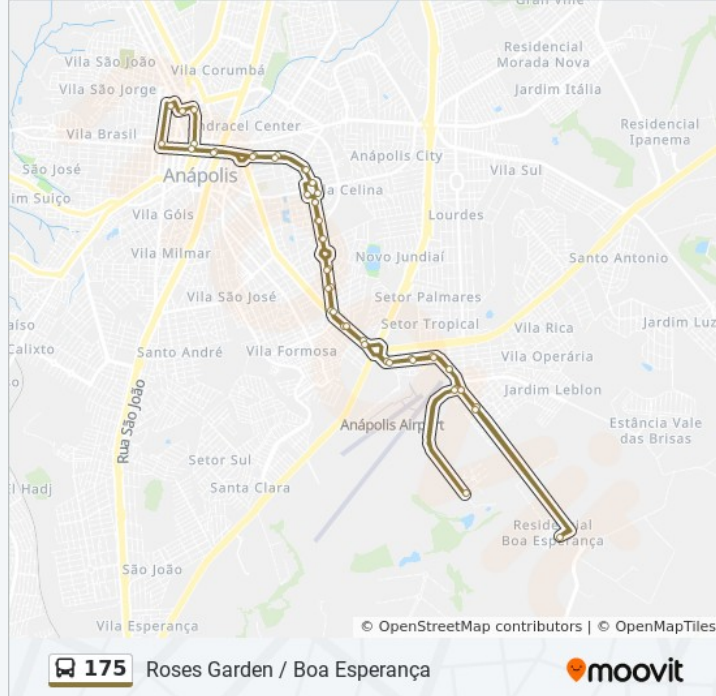

Avenida Santos Dumont, 256-298

Avenida Santos Dumont, 508-598

Santa Casa (Sentido Bairros)

Avenida Santos Dumont, 1220

Rua Honestino Guimarães, 250-342

Avenida Jamel Cecílio, 78-150

Avenida Jamel Cecílio, 200

Rua São Paulo, 585-699

Avenida São Paulo, 359-473

Avenida São Paulo, 15-137

Av Juscelino Kubitschek - Havan B/C

Juscelino Kubitschek

Avenida Jamel Cecílio, 2879

Avenida Jamel Cecílio, 2575

Avenida Jamel Cecílio, 2345

Avenida Jamel Cecílio, 425-645

Avenida Jamel Cecílio, 315-355

Avenida Jamel Cecílio, 77-149

Praça Bartolomeu De Gusmão, 87-175

Rua Cônego Ramiro, 345

Santa Casa (Sentido Centro)

Avenida Santos Dumont, 691-743

Avenida Santos Dumont Q 3, 309

Praça Do Ancião - Ponto De Integração
(Prefeitura/Câmara/Frat. Eclética)

Ponto Goias

Praça Bom Jesus B/C

Terminal Central

Os horários e mapas em tempo real da linha de ônibus 170 estão disponíveis, no formato PDF offline, no site: moovitapp.com. Use o [Moovit App](#) e viaje de transporte público por Anápolis! Com o Moovit você poderá ver os horários em tempo real dos ônibus, trem e metrô, e receber direções passo a passo durante todo o percurso!