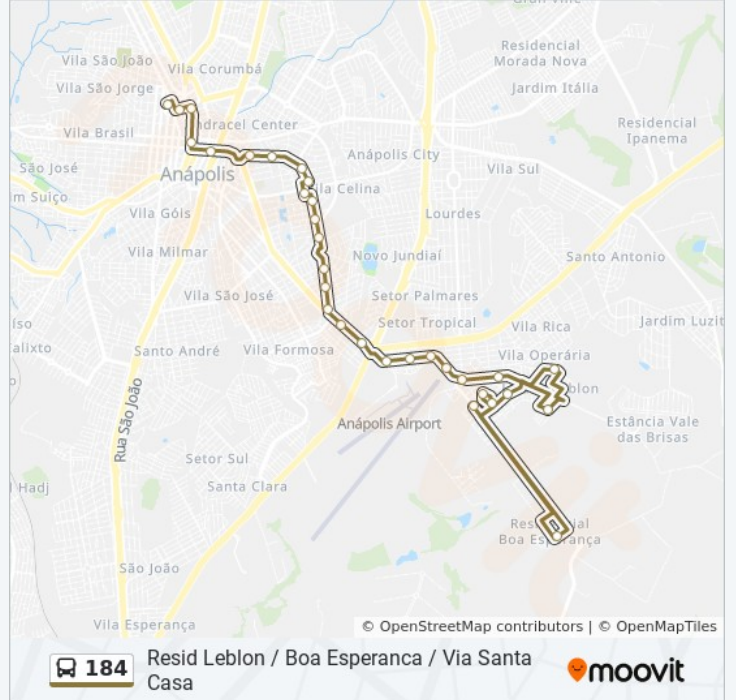

Avenida Santos Dumont, 508-598

Santa Casa (Sentido Bairros)

Avenida Santos Dumont, 1220

Rua Honestino Guimarães, 250-342

Avenida Jamel Cecílio, 78-150

Avenida Jamel Cecílio, 200

Avenida Jamel Cecílio, 700

Avenida Jamel Cecílio, 2340

Avenida Jamel Cecílio, 2540

Avenida Jamel Cecílio, 2874

Avenida Juscelino Kubitscheck, 2912-3078

Av Juscelino Kubitscheck - Havan C/B

Rua São Paulo, 16-138

Rua São Paulo, 360-474

Horários da linha de ônibus 184

Avenida Ilha Formosa, 16-146

Rua Sem Nome

Acesso 7 Qd26, 22

Avenida Triangular, 224-238

Rua Gonçalves Lêdo, 221-285

Avenida Silva Jardim, 19-85

Praça Tiradentes, 179-195

Res Boa Esperanca

Avenida Presidente Vargas, 881-937

Os horários e os mapas do itinerário da linha de ônibus 184 estão disponíveis, no formato PDF offline, no site: moovitapp.com. Use o [Moovit App](#) e viaje de transporte público por Anápolis! Com o Moovit você poderá ver os horários em tempo real dos ônibus, trem e metrô, e receber direções passo a passo durante todo o percurso!