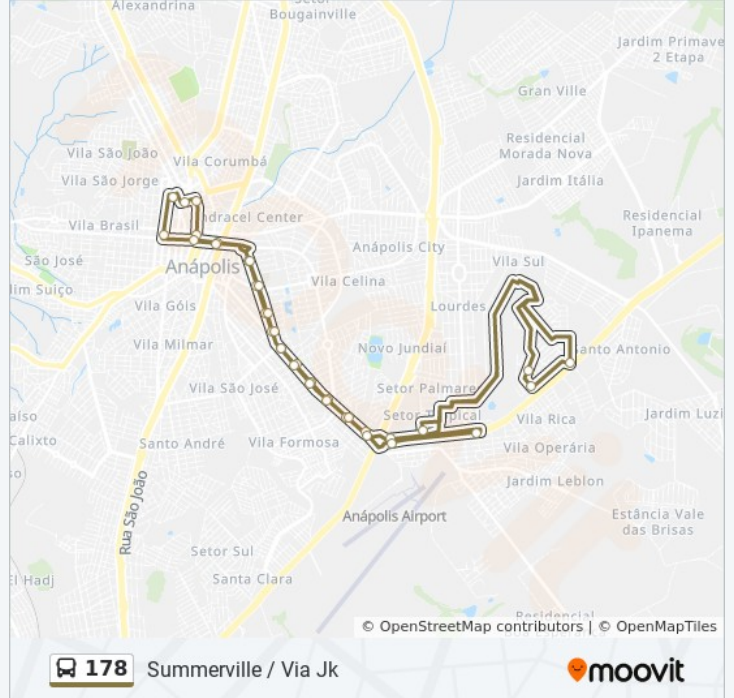

Sentido: Summerville / Via Jk

36 pontos

[VER OS HORÁRIOS DA LINHA](#)

Terminal Central

Ponto Boticario

Rua Des Jaime - Praça Das Mães

Ponto Antesina Santana

Praça Do Ancião - Ponto De Integração
(Prefeitura/Câmara/Frat. Eclética)

Avenida Juscelino Kubitscheck, 2742

Avenida Juscelino Kubitscheck, 2912-3078

Av Juscelino Kubitscheck - Havan C/B

Alameda Santos, 51-171

Rua Sessenta, 1710

Rua Jovina Maria Oliveira, 613-771

Avenida Gomes De Souza Ramos, 96-140

Informações da linha de ônibus 178**Sentido:** Summerville / Via Jk**Paradas:** 36**Duração da viagem:** 43 min**Resumo da linha:**

Rua Das Laranjeiras, 148-214

Br-060, 322

Av Juscelino Kubitscheck - Havan B/C

Burger King

Praça Do Ancião - Ponto De Integração
(Prefeitura/Câmara/Frat. Eclética)

Ponto Goias

Praça Bom Jesus B/C

Terminal Central

Os horários e os mapas do itinerário da linha de ônibus 178 estão disponíveis, no formato PDF offline, no site: moovitapp.com. Use o [Moovit App](#) e viaje de transporte público por Anápolis! Com o Moovit você poderá ver os horários em tempo real dos ônibus, trem e metrô, e receber direções passo a passo durante todo o percurso!