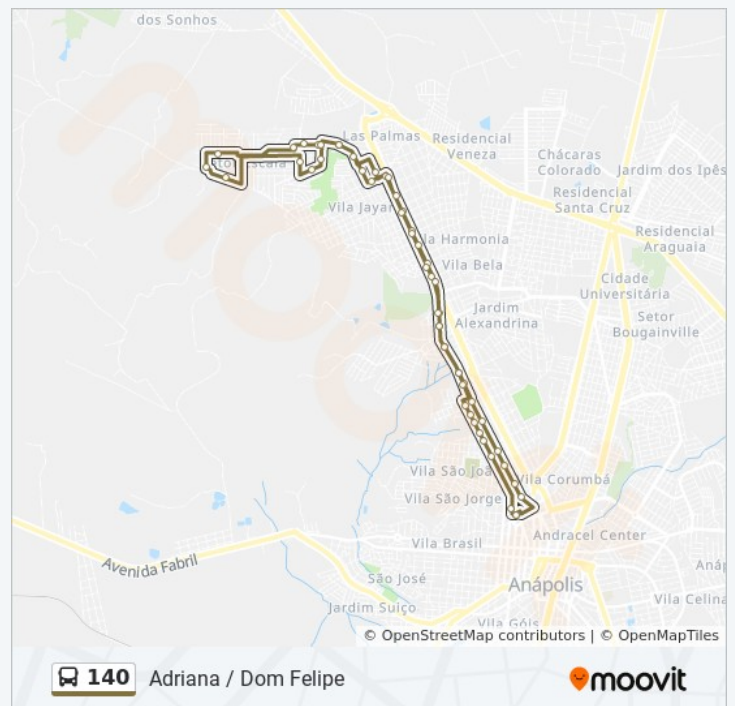

### Sentido: Adriana / Dom Felipe

53 pontos

[VER OS HORÁRIOS DA LINHA](#)

Terminal Central

Avenida Tiradentes, 150

Avenida Tiradentes, 354

Avenida Tiradentes, 634

Avenida Tiradentes, 824

Avenida Tiradentes, 2410-2482

Avenida Tiradentes, 2088

Avenida Tiradentes, 1908

Avenida Tocantins, 1688

Avenida Tocantins, 1530

**Horários da linha de ônibus 140**

Tabela de horários sentido Terminal

Domingo	04:30 - 05:30
Segunda-feira	04:01 - 06:06
Terça-feira	04:01 - 06:06
Quarta-feira	04:01 - 06:06
Quinta-feira	04:01 - 06:06
Sexta-feira	04:01 - 06:06
Sábado	04:19 - 05:44

**Informações da linha de ônibus 140**

**Sentido:** Terminal

**Paradas:** 34

**Duração da viagem:** 24 min

**Resumo da linha:**

Avenida Tocantins, 1426

Avenida Tocantins, 1270

Rua Leopoldo De Bulhões, 1116-1168