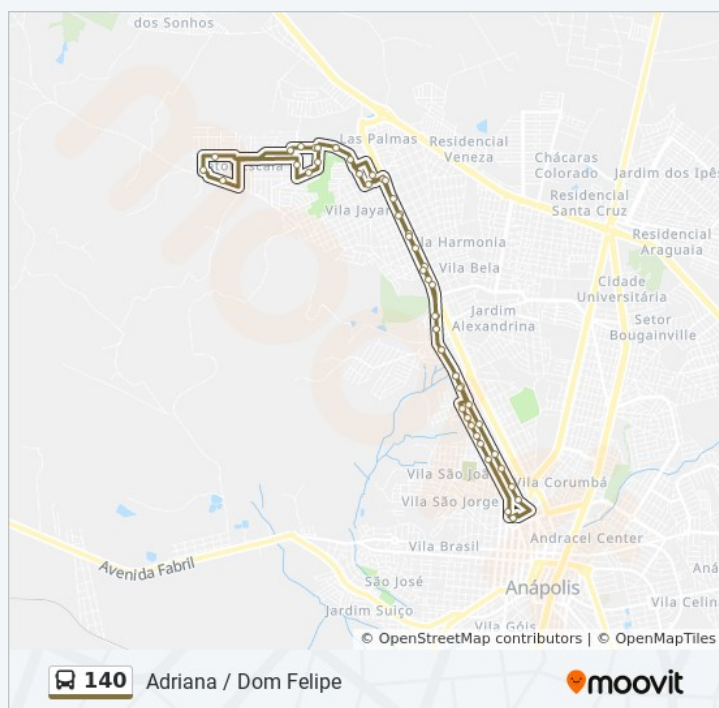

### Sentido: Adriana / Dom Felipe

53 pontos

[VER OS HORÁRIOS DA LINHA](#)

Terminal Central

Avenida Tiradentes, 150

Avenida Tiradentes, 354

Avenida Tiradentes, 634

Avenida Tiradentes, 824

## Horários da linha de ônibus 140

Tabela de horários sentido Adriana / Dom Felipe / Garagem

Domingo	Fora de Operação
Segunda-feira	23:45
Terça-feira	23:45
Quarta-feira	23:45
Quinta-feira	23:45
Sexta-feira	23:45
Sábado	Fora de Operação

## Informações da linha de ônibus 140

**Sentido:** Adriana / Dom Felipe / Garagem

**Paradas:** 30

**Duração da viagem:** 21 min

**Resumo da linha:**

Rua Margarete, 263-369

**Sentido: Terminal**

34 pontos