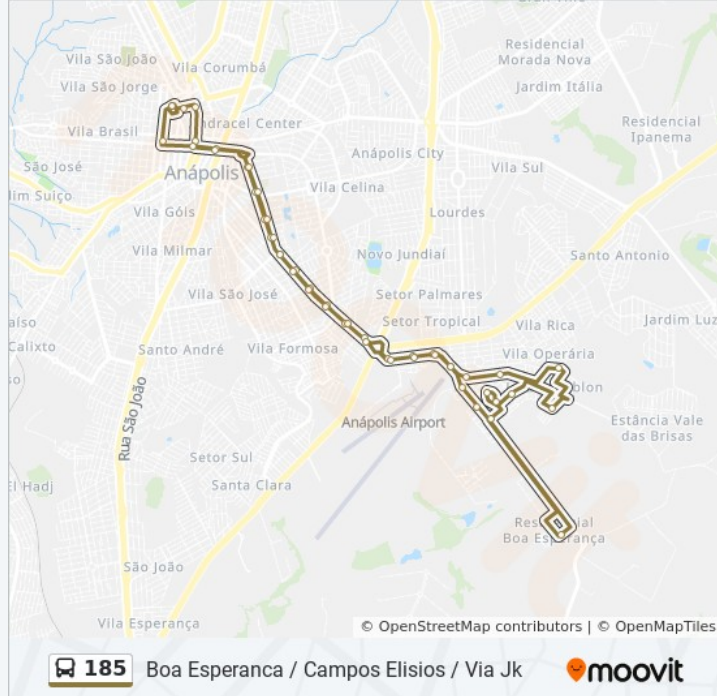

Avenida Silva Jardim, 19-85

Praça Tiradentes, 179-195

Rua Gonçalves Lêdo, 287-357

Acesso 7 Qd26, 22

Avenida Triangular, 224-238

Rua Sem Nome

Avenida Ilha Formosa, 15-145

Avenida Presidente Vargas, 237-313

Rua São Paulo, 585-699

Avenida São Paulo, 359-473

Avenida São Paulo, 15-137

Av Juscelino Kubitscheck - Havan B/C

Juscelino Kubitscheck

Juscelino Kubitscheck

Juscelino Kubitscheck

Juscelino Kubitscheck

Juscelino Kubitschek

Avenida São Francisco, 1099-1173

Sao Francisco

Avenida São Francisco, 391-493

Burger King

Praça Do Ancião - Ponto De Integração
(Prefeitura/Câmara/Frat. Eclética)

Ponto Goiás

Praça Bom Jesus B/C

Box Rampa Do Terminal Central

Os horários e os mapas do itinerário da linha de ônibus 185 estão disponíveis, no formato PDF offline, no site: moovitapp.com. Use o [Moovit App](#) e viaje de transporte público por Anápolis! Com o Moovit você poderá ver os horários em tempo real dos ônibus, trem e metrô, e receber direções passo a passo durante todo o percurso!