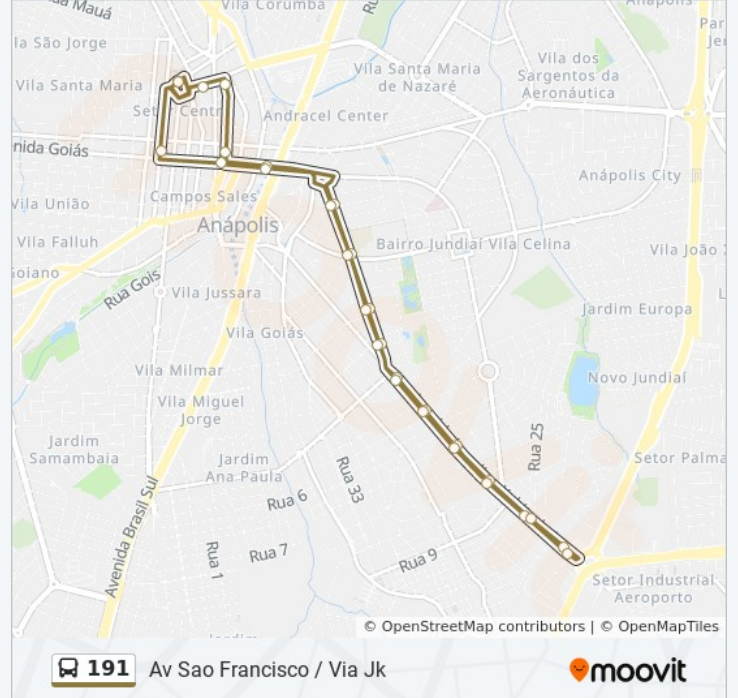

191

Av Sao Francisco / Via Jk

VER NA WEB

A linha de ônibus 191 | (Av Sao Francisco / Via Jk) tem 1 itinerário.

(1) Av Sao Francisco / Via Jk: 07:25 - 16:50

Use o aplicativo do Moovit para encontrar a estação de ônibus da linha 191 mais perto de você e descubra quando chegará a próxima linha de ônibus 191.

**Sentido: Av Sao Francisco / Via Jk**

29 pontos

[VER OS HORÁRIOS DA LINHA](#)

Box Rampa Do Terminal Central

Ponto Boticario

Rua Des Jaime - Praça Das Mães

Ponto Antesina Santana

Praça Do Ancião - Ponto De Integração  
(Prefeitura/Câmara/Frat. Eclética)

**Informações da linha de ônibus 191****Sentido:** Av Sao Francisco / Via Jk**Paradas:** 29**Duração da viagem:** 31 min**Resumo da linha:**

Juscelino Kubitschek

Avenida São Francisco, 1099-1173

Sao Francisco

Avenida São Francisco, 391-493

Burger King

Praça Do Ancião - Ponto De Integração  
(Prefeitura/Câmara/Frat. Eclética)

Ponto Goias

Praça Bom Jesus B/C

Box Rampa Do Terminal Central

Os horários e os mapas do itinerário da linha de ônibus 191 estão disponíveis, no formato PDF offline, no site: [moovitapp.com](https://moovitapp.com). Use o [Moovit App](#) e viaje de transporte público por Anápolis! Com o Moovit você poderá ver os horários em tempo real dos ônibus, trem e metrô, e receber direções passo a passo durante todo o percurso!