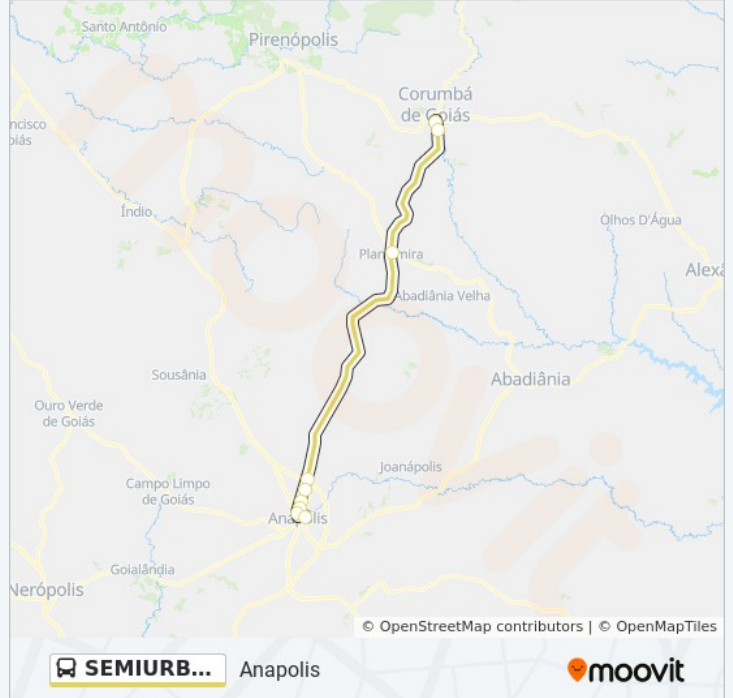

SEMIURBANO

Anapolis

VER NA WEB

A linha de ônibus SEMIURBANO | (Anapolis) tem 2 itinerários.

(1) Anapolis: 06:30 - 15:30(2) Corumba De Goias: 08:00 - 18:00

Use o aplicativo do Moovit para encontrar a estação de ônibus da linha SEMIURBANO mais perto de você e descubra quando chegará a próxima linha de ônibus SEMIURBANO.

Sentido: Anapolis

9 pontos

[VER OS HORÁRIOS DA LINHA](#)

Rodoviária De Corumba De Goiás

Rua Otávio J Romério, 91

Planalmira (P/A)

Br-414, 205

Jd. Das Américas 2ª Etapa (Uni-Evangélica)

Santa Isabel 2ª Etapa, R. 4 (Pracinha)

Jd. Bandeirante (Justiça Federal/Anhanguera)

B. Maracanã, Av. Pres. Kennedy (Viaduto)

Rodoviária De Anápolis

Horários da linha de ônibus SEMIURBANO

Tabela de horários sentido Anapolis

Sentido: Corumba De Goias

6 pontos

[VER OS HORÁRIOS DA LINHA](#)

Rodoviária De Anápolis

Jd. Bandeirante (Justiça Federal/Anhanguera)

Cid. Universitária (Uni-Evangélica)

Planalmira (A/P)

Avenida Roberto Müller, 224