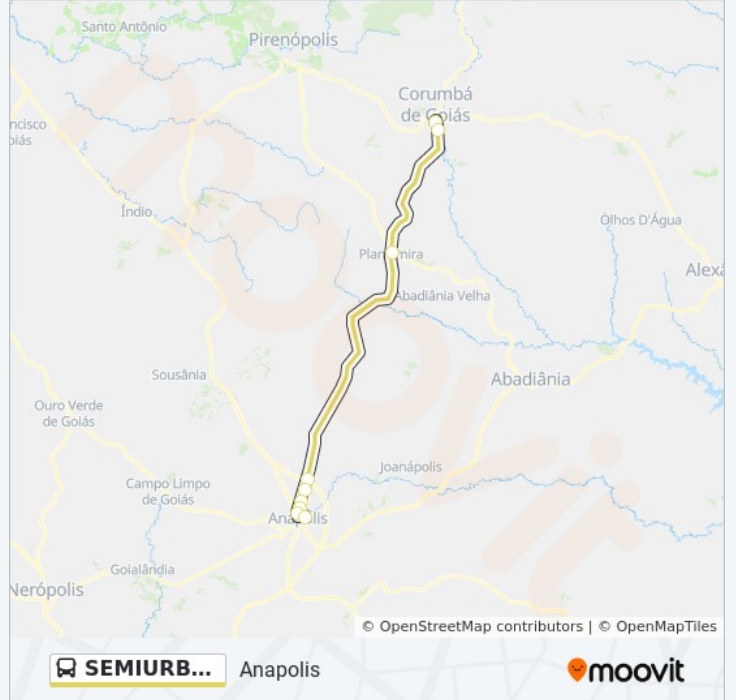

Sentido: Corumba De Goias

6 pontos

[VER OS HORÁRIOS DA LINHA](#)

Rodoviária De Anápolis

Jd. Bandeirante (Justiça Federal/Anhanguera)

Cid. Universitária (Uni-Evangélica)

Planalmira (A/P)

Avenida Roberto Müller, 224

Rodoviária De Corumba De Goiás

Horários da linha de ônibus SEMIURBANO

Tabela de horários sentido Corumba De Goias

Domingo	08:00 - 18:00
Segunda-feira	08:00 - 18:00
Terça-feira	08:00 - 18:00
Quarta-feira	08:00 - 18:00
Quinta-feira	08:00 - 18:00
Sexta-feira	08:00 - 18:00
Sábado	08:00 - 18:00

Informações da linha de ônibus SEMIURBANO

Sentido: Corumba De Goias

Paradas: 6

Duração da viagem: 44 min

Resumo da linha:

Os horários e os mapas do itinerário da linha de ônibus SEMIURBANO estão disponíveis, no formato PDF offline, no site: moovitapp.com. Use o [Moovit App](#) e viaje de transporte público por Anápolis! Com o Moovit você poderá ver os horários em tempo real dos ônibus, trem e metrô, e receber direções passo a passo durante todo o percurso!