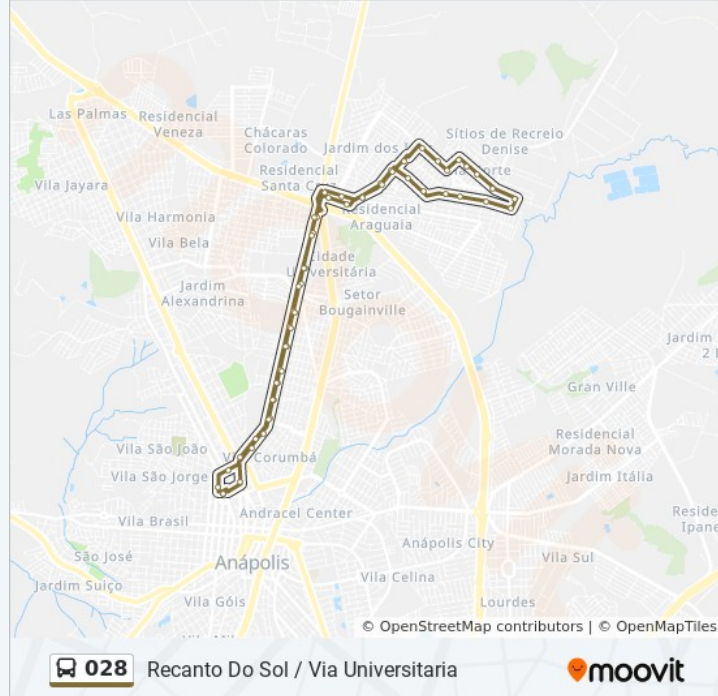

Rua 3, 2000-2110

Rua 3

Rua Doná Andreína, 2-248

Jd. Das Américas 3ª Etapa, R. Cel Cordeiro

Jd. Das Américas 2ª Etapa, Av. B (Posto)

Jd. Das Américas 2ª Etapa, R.12 (Acesso Ao Cond. Jardins Do Éden)

Jd. Das Américas 2ª Etapa (Uni-Evangélica)

Jd. Das Américas 2ª Etapa, R. Bolívia (Couto)

Vila Dos Oficiais (Mach 1/Senatório)

Araújo Ville (Anashopping)

Araújo Ville, Av. Dona Albertina De Pina

Santa Isabel 2ª Etapa, R. 4 (Pracinha)

Santa Isabel 2ª Etapa, R. 2 (Caixa/Universal)

Terminal Central

Sentido: Recanto Do Sol / Via Universitaria / Garagem

35 pontos

[VER OS HORÁRIOS DA LINHA](#)

Terminal Central

Centro - Praça Oeste (Sorvpan/Ponto Semi-Urbano)

Maracananzinho (Rio Vermelho)