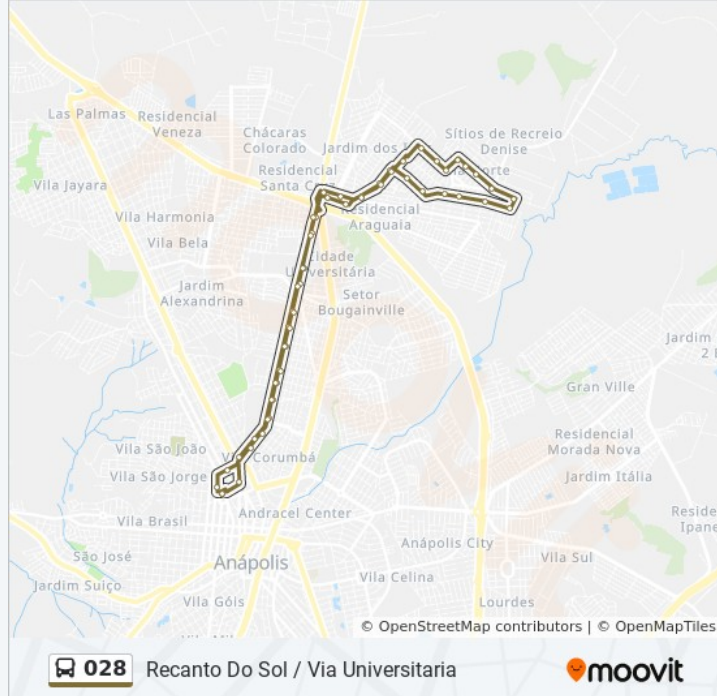

Avenida 25, 971-1015

Avenida 25, 623-687

Avenida 25, 291-355

Avenida 25, 1-169

Rua 52, 2-10

Rua 52, 208-236

Sentido: Terminal

41 pontos

[VER OS HORÁRIOS DA LINHA](#)

Jd. Das Américas 3ª Etapa, R. Profa. Idalina Maziteli (Subestação Enel)

Jd. Das Américas 3ª Etapa, R. Profa. Idalina Mazieli C/ R. Almiro Amorim

Rua 3

Rua 3, 1999-2109

Rua 3, 1823-1997

Rua 12, 63

Rua 54, 1-39

Rua 55, 541-577

Rua 31, 180

Rua 41, 2-190

Rua 58, 497-527

Horários da linha de ônibus 028

Tabela de horários sentido Terminal