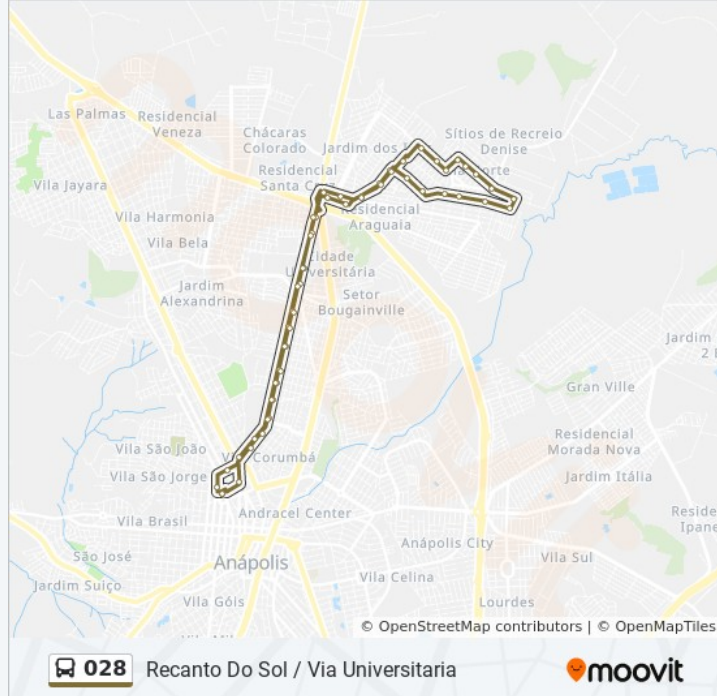

Use o aplicativo do Moovit para encontrar a estação de ônibus da linha 028 mais perto de você e descubra quando chegará a próxima linha de ônibus 028.

Sentido: Recanto Do Sol / Via Universitaria

56 pontos

Araújo Ville, Av. Dona Albertina De Pina

Santa Isabel 2ª Etapa, R. 4 (Pracinha)

Santa Isabel 2ª Etapa, R. 2 (Caixa/Universal)

Santa Isabel (Cond. Parque Dos Eucaliptos)

Jd. Bandeirante (Justiça Federal/Anhanguera)

Maracananzinho (Rio Vermelho)

B. Maracanã, Av. Pres. Kennedy (Viaduto)

Centro, Av. Tiradentes

Centro, Antes Do Terminal

Terminal Central

disponíveis, no formato PDF online, no site: moovitapp.com. Use o [Moovit](#) App e viaje de transporte público por Anápolis! Com o Moovit você poderá ver os horários em tempo real dos ônibus, trem e metrô, e receber direções passo a passo durante todo o percurso!