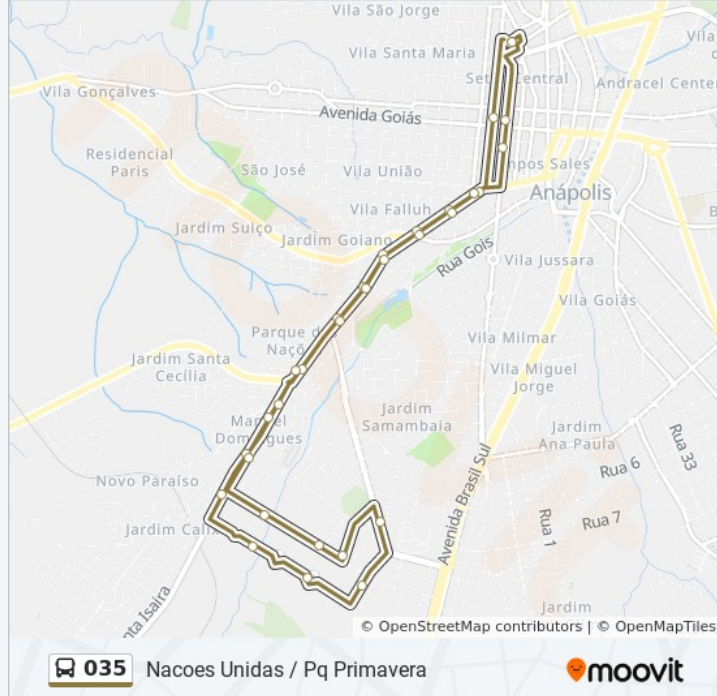

035

Nacoes Unidas / Pq Primavera

VER NA WEB

A linha de ônibus 035 | (Nacoes Unidas / Pq Primavera) tem 1 itinerário.

(1) Nacoes Unidas / Pq Primavera: 05:17 - 17:35

Use o aplicativo do Moovit para encontrar a estação de ônibus da linha 035 mais perto de você e descubra quando chegará a próxima linha de ônibus 035.

Avenida Pedro Ludovico, 542

Avenida Pedro Ludovico, 800-838

Avenida Pedro Ludovico, 1040-1146

Avenida Pedro Ludovico, 1356

Avenida Pedro Ludovico, 1820

Avenida Pedro Ludovico, 318

Avenida Pedro Ludovico, 2890

Informações da linha de ônibus 035**Sentido:** Nacoes Unidas / Pq Primavera**Paradas:** 31**Duração da viagem:** 28 min**Resumo da linha:**

Avenida Pedro Ludovico, 346

Avenida Pedro Ludovico, 1667-1809

Avenida Pedro Ludovico, 1305-1383

Avenida Pedro Ludovico, 1079

Avenida Pedro Ludovico, 833

Go-330, 653

Go-330, 289

Go-330, 23

Praça Bom Jesus B/C

Terminal Central

Os horários e os mapas do itinerário da linha de ônibus 035 estão disponíveis, no formato PDF offline, no site: moovitapp.com. Use o [Moovit App](#) e viaje de transporte público por Anápolis! Com o Moovit você poderá ver os horários em tempo real dos ônibus, trem e metrô, e receber direções passo a passo durante todo o percurso!