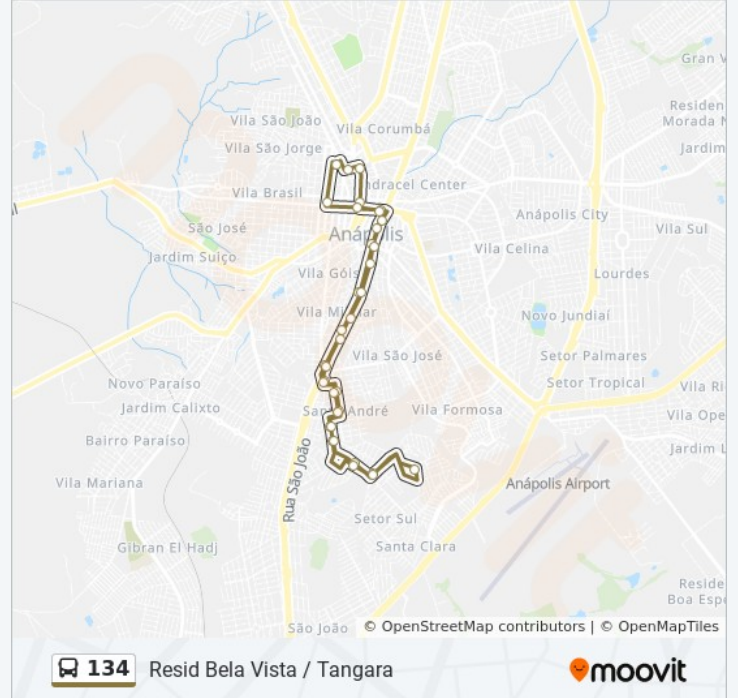

Sentido: Resid Bela Vista / Tangara

36 pontos

[VER OS HORÁRIOS DA LINHA](#)

Terminal Central

Ponto Boticario

Rua Des Jaime - Praça Das Mães

Ponto Antesina Santana

Praça Do Ancião - Ponto De Integração
(Prefeitura/Câmara/Frat. Eclética)

Informações da linha de ônibus 134**Sentido:** Resid Bela Vista / Tangara**Paradas:** 36**Duração da viagem:** 33 min**Resumo da linha:**

Rua Belo Horizonte, 567

Avenida Sócrates Diniz, 427-477

Avenida Sócrates Mardocheu Diniz, 219

Rua Engenheiro Portela, 2477-2479

Brasil

Avenida Brasil Sul, 1795-1961

Brasil

Avenida Brasil Sul, 1025

Brasil

Posto

Av Brasil Sul - Prefeitura E Centro Administrativo

Praça Do Ancião - Ponto De Integração
(Prefeitura/Câmara/Frat. Eclética)

Ponto Goias

Praça Bom Jesus B/C

Terminal Central

Os horários e os mapas do itinerário da linha de ônibus 134 estão disponíveis, no formato PDF offline, no site: moovitapp.com. Use o [Moovit App](#) e viaje de transporte público por Anápolis! Com o Moovit você poderá ver os horários em tempo real dos ônibus, trem e metrô, e receber direções passo a passo durante todo o percurso!