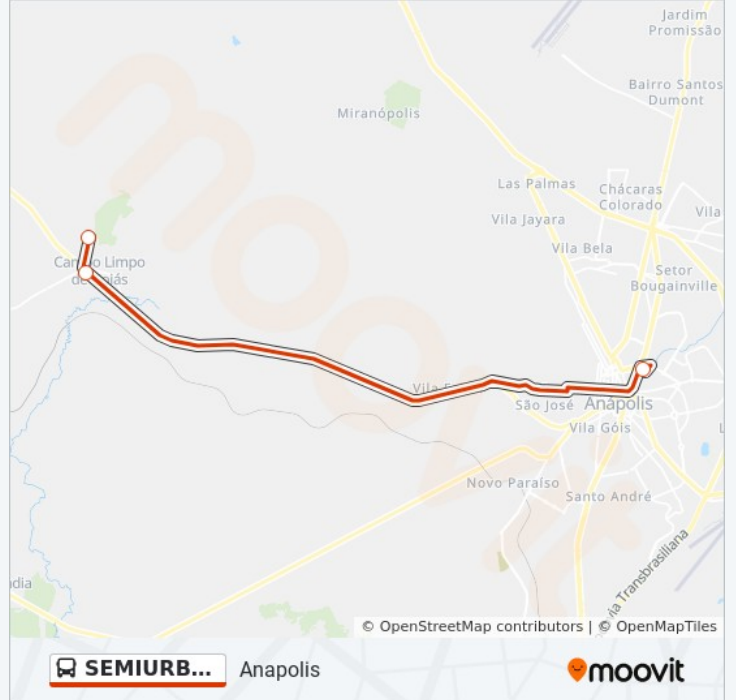

Sentido: Anapolis

3 pontos

[VER OS HORÁRIOS DA LINHA](#)

Rodoviária De Campo Limpo De Goiás

Avenida Baltazar Cardoso, 775

Rodoviária De Anápolis

Horários da linha de ônibus SEMIURBANO

Tabela de horários sentido Anapolis

Sentido: Campo Limpo

7 pontos

[VER OS HORÁRIOS DA LINHA](#)

Rodoviária De Anápolis

Avenida Fabril, 1502-1670

Avenida Fabril, 902-1100

Avenida Fabril, 602-650

Avenida Baltazar Cardoso, 775

Avenida Benevides Gonçalves De Carvalho, 499

Rodoviária De Campo Limpo De Goiás

Horários da linha de ônibus SEMIURBANO

Tabela de horários sentido Campo Limpo

Domingo	06:40 - 20:00
Segunda-feira	06:40 - 20:00
Terça-feira	06:40 - 20:00
Quarta-feira	06:40 - 20:00
Quinta-feira	06:40 - 20:00
Sexta-feira	06:40 - 20:00
Sábado	06:40 - 20:00

Informações da linha de ônibus SEMIURBANO

Sentido: Campo Limpo

Paradas: 7

Duração da viagem: 17 min

Resumo da linha:

Os horários e os mapas do itinerário da linha de ônibus SEMIURBANO estão disponíveis, no formato PDF offline, no site: moovitapp.com. Use o [Moovit App](#) e viaje de transporte público por Anápolis! Com o Moovit você poderá ver os horários em tempo real dos ônibus, trem e metrô, e receber direções passo a passo durante todo o percurso!