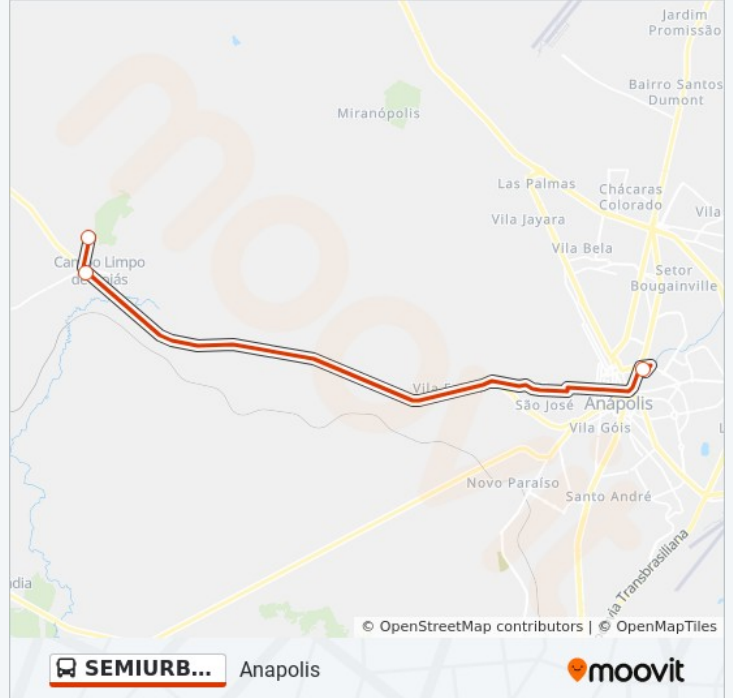

SEMIURBANO

Anapolis

VER NA WEB

A linha de ônibus SEMIURBANO | (Anapolis) tem 2 itinerários.

(1) Anapolis: 06:00 - 18:40(2) Campo Limpo: 06:40 - 20:00

Use o aplicativo do Moovit para encontrar a estação de ônibus da linha SEMIURBANO mais perto de você e descubra quando chegará a próxima linha de ônibus SEMIURBANO.

Sentido: Anapolis

3 pontos

[VER OS HORÁRIOS DA LINHA](#)

Rodoviária De Campo Limpo De Goiás

Avenida Baltazar Cardoso, 775

Rodoviária De Anápolis

Horários da linha de ônibus SEMIURBANO

Tabela de horários sentido Anapolis

Sentido: Campo Limpo

7 pontos

[VER OS HORÁRIOS DA LINHA](#)

Rodoviária De Anápolis

Avenida Fabril, 1502-1670

Avenida Fabril, 902-1100

Avenida Fabril, 602-650

Avenida Baltazar Cardoso, 775

Avenida Benevides Gonçalves De Carvalho, 499

Rodoviária De Campo Limpo De Goiás

Horários da linha de ônibus SEMIURBANO

Tabela de horários sentido Campo Limpo

Domingo	06:40 - 20:00
Segunda-feira	06:40 - 20:00
Terça-feira	06:40 - 20:00
Quarta-feira	06:40 - 20:00
Quinta-feira	06:40 - 20:00
Sexta-feira	06:40 - 20:00
Sábado	06:40 - 20:00