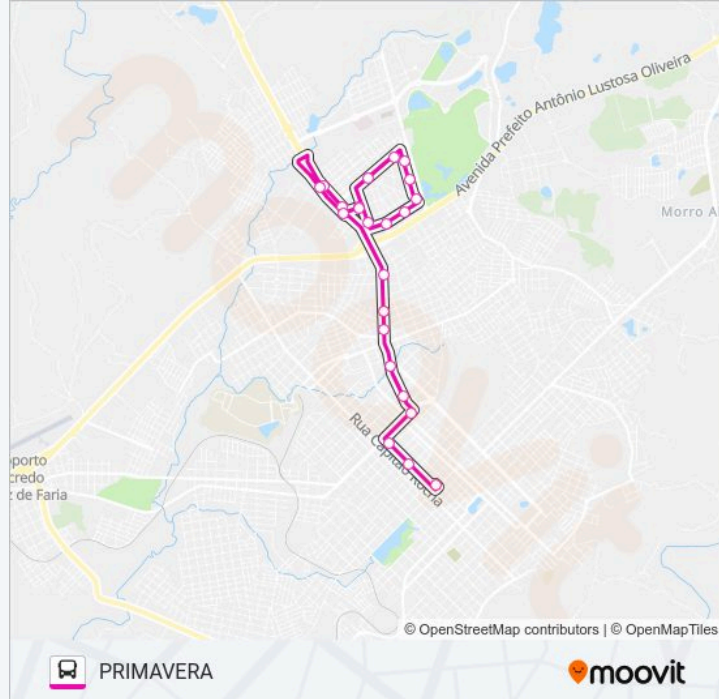

Av. Manoel Ribas, 3850 (Hotel San Marino)

Av. Manoel Ribas, 7821-7919 (Posto Baitala)

Av. Manoel Ribas, 4588 (Unifort Mat. Construção)

Av. Manoel Ribas, 8276 (Max Atacado)

Rua Leonardo Valente Hicz, 472

Av. Bandeirantes, 695

Informações da linha de ônibus 04 PRIMAVERA

Sentido: PRIMAVERA

Paradas: 23

Duração da viagem: 23 min

Resumo da linha:

Av. Manoel Ribas, 5312-5370 (Sicoob)

Av. Manoel Ribas, 3949 (Chaveiro Avenida)

Rua Sen. Nereu Ramos, 2385 (Freeway C. Eventos)

R. Sen. Nereu Ramos, 1859 (Auto Shop)

Av. Pref. Moacir J. Silvestre, 1681 (Via Veículos)

R. Vicente Machado (Superpão Hiper)

R. Vicente Machado, 2183 (Futura Educação Profissional)

Estação Da Fonte - Desembarque

Os horários e os mapas do itinerário da linha de ônibus 04 PRIMAVERA estão disponíveis, no formato PDF offline, no site: moovitapp.com. Use o Moovit App e viaje de transporte público por Guarapuava! Com o Moovit você poderá ver os horários em tempo real dos ônibus, trem e metrô, e receber direções passo a passo durante todo o percurso!