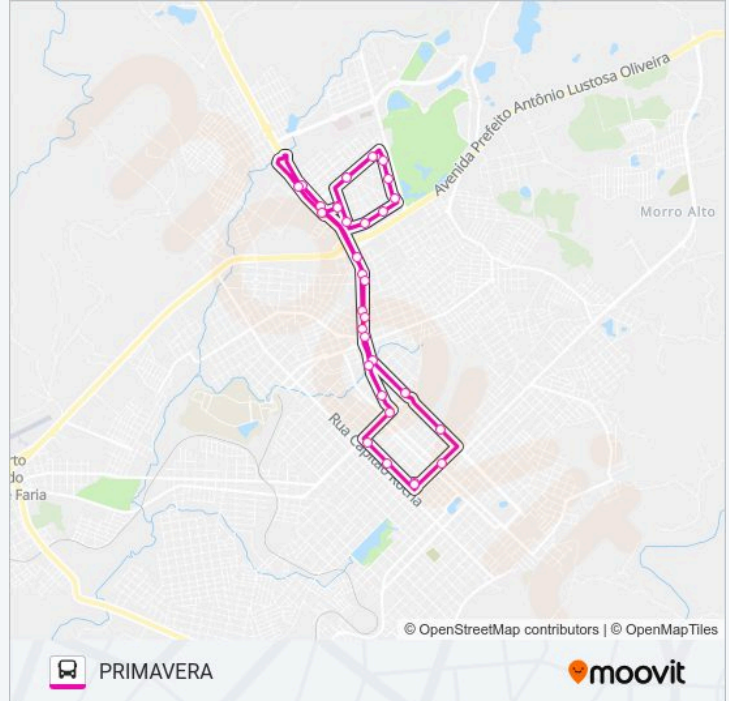

Sentido: PRIMAVERA

32 pontos

[VER OS HORÁRIOS DA LINHA](#)

Estação Da Fonte - Embarque

R. Pe. Chagas, 2957 (Facul. Guairacá)

Av. Manoel Ribas, 2286 (26º Gac)

Avenida Manoel Ribas, 2953 (Honda Lobo Motos)

Av. Manoel Ribas (Parque Das Crianças)

Informações da linha de ônibus 04 PRIMAVERA**Sentido:** PRIMAVERA**Paradas:** 32**Duração da viagem:** 36 min**Resumo da linha:**

Avenida Bento Munhoz Da Rocha Neto, 45

R. Alcindo Matos, 2026-2192 (Garagem Nordeste)

Rua Alcindo De Matos, 539

Av. Manoel Ribas, Xxxx (Xxxxxr)

Av. Manoel Ribas, 5312-5370 (Sicoob)

Av. Manoel Ribas, 3949 (Chaveiro Avenida)

Rua Sen. Nereu Ramos, 2385 (Freeway C. Eventos)

R. Sen. Nereu Ramos, 1859 (Auto Shop)

Av. Pref. Moacir J. Silvestre, 1681(Via Veículos)

R. Vicente Machado (Superpão Hiper)

R. Vicente Machado, 2183 (Futura Educação Profissional)

Estação Da Fonte - Desembarque

Sentido: PRIMAVERA

23 pontos

[VER OS HORÁRIOS DA LINHA](#)