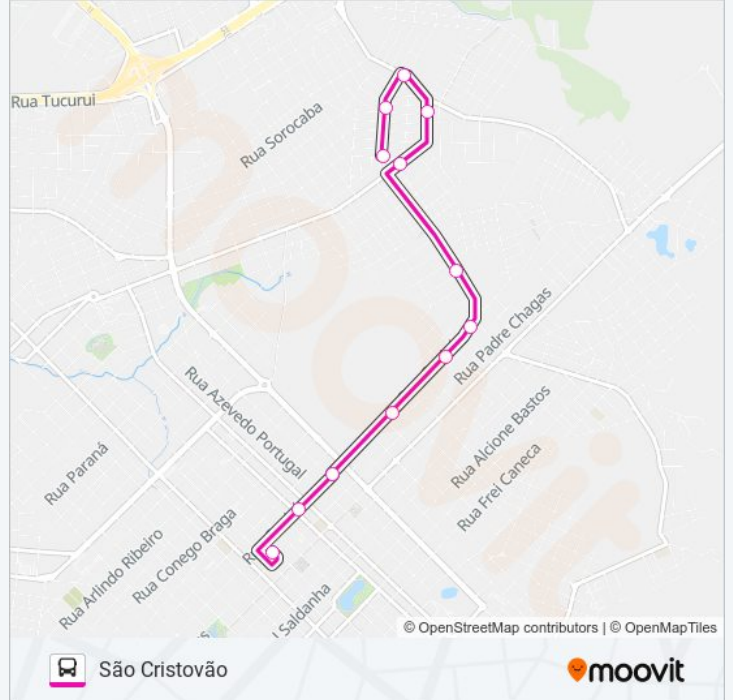

Sentido: São Cristovão

15 pontos

[VER OS HORÁRIOS DA LINHA](#)

Estação Da Fonte - Embarque

R. Pe. Chagas, 2957 (Facul. Guairacá)

Av. Pres. Castelo Branco, 379

R. Ver. Olinto R. Pimentel, 141-197 (Centro De Bairro)

R. Bernardino R. Lacerda, 1382-1478

R. Guaíra, 1447

Rua Guaíra, 2035

R. Guaíra, 2582 (Posto Brasil Master)

R. Guaíra, 2936 (Chuveirão Das Tintas)

Estação Da Fonte - Desembarque

Horários da linha de ônibus 45 SÃO CRISTOVÃO

Sentido: São Cristovão

Paradas: 12

Duração da viagem: 14 min

Resumo da linha:

Os horários e os mapas do itinerário da linha de ônibus 45 SÃO CRISTOVÃO estão disponíveis, no formato PDF offline, no site: moovitapp.com. Use o Moovit App e viaje de transporte público por Guarapuava! Com o Moovit você poderá ver os horários em tempo real dos ônibus, trem e metrô, e receber direções passo a passo durante todo o percurso!