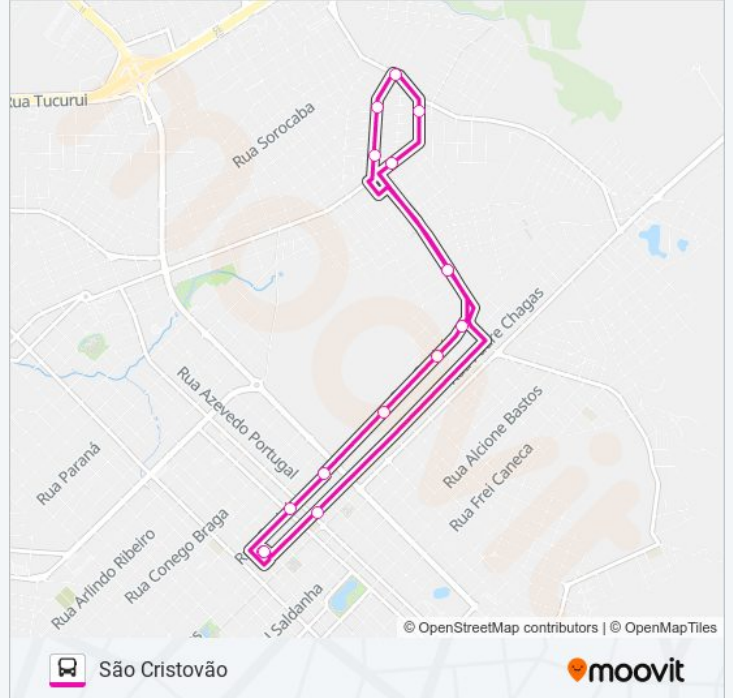

Sentido: São Cristovão

15 pontos

[VER OS HORÁRIOS DA LINHA](#)

Estação Da Fonte - Embarque

R. Pe. Chagas, 2957 (Facul. Guairacá)

Av. Pres. Castelo Branco, 379

R. Ver. Olinto R. Pimentel, 141-197 (Centro De Bairro)

R. Bernardino R. Lacerda, 1382-1478

R. Guaíra, 1447

Rua Guaíra, 2035

R. Guaíra, 2582 (Posto Brasil Master)

R. Guaíra, 2936 (Chuveirão Das Tintas)

Estação Da Fonte - Desembarque

Horários da linha de ônibus 45 SÃO CRISTOVÃO

Informações da linha de ônibus 45 SÃO CRISTOVÃO**Sentido:** São Cristovão**Paradas:** 15**Duração da viagem:** 18 min**Resumo da linha:**

Sentido: São Cristovão

12 pontos

[VER OS HORÁRIOS DA LINHA](#)

R. Ver. Olinto R. Pimentel, 141-197 (Centro De Bairro)