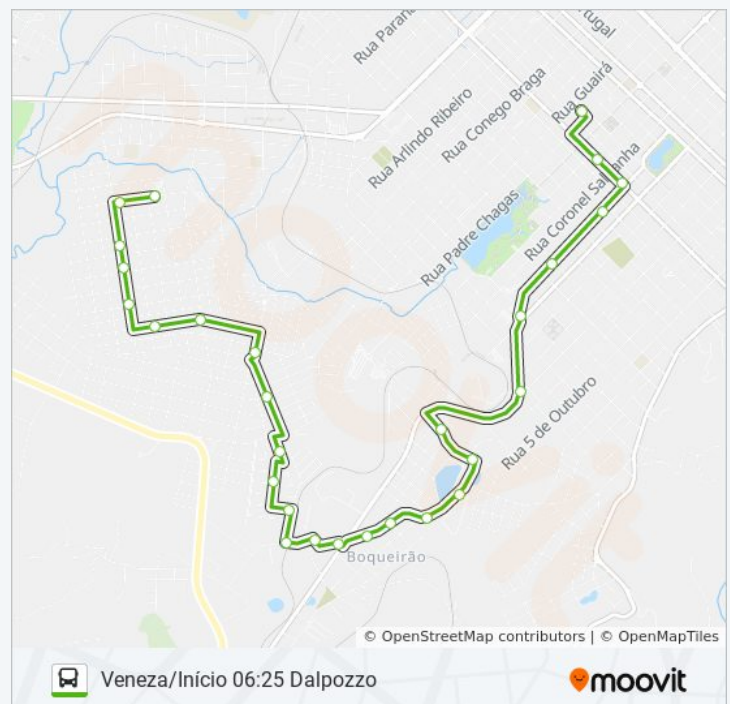

R. Capitão Rocha, 1290-1386 (Colégio Belém)

Estação Da Fonte - Desembarque

Sentido: Veneza/Início 06:25 Dalpozzo

27 pontos

[VER OS HORÁRIOS DA LINHA](#)

- R. Dr. João Ferreira Neves, 200
- R. Dr. João F. Neves, 445
- R. Luís Cúnico, 1056 (Gil Siqueira Barber Shop)
- R. Luís Cúnico, 1138-1250
- R. Luís Cúnico, 1362-1470
- R. Roberto Teixeira Marcondes, 325
- R. Roberto T. Marcondes, 1-91 (Comercial Brasília)
- R. Salvador Scheneider (Viga Forte)
- R. Cândido Xavier, 578-636
- R. Romeu L. C. Bastos, 26-110
- R. Miguel Gelinski, 76-150
- R. Profa. Leni M. Jacobe, 17
- R. Leonardo Coblinski, 2017 (Mercado Realeza)
- Rua Leonardo Coblinski, 2051
- R. Leonardo Coblinski, 881-979
- R. Leonardo Coblinski, 779-879
- R. Leonardo Coblinski, 477-549
- R. Leonardo Coblinski, 180-342
- R. Francisco De Assis, 401-463 (Acre Associação Unicentro)
- R. Francisco De Assis, 229-325
- Av. Ver. Serafim Ribas, 376-474 (Guaíra Campestre)
- R. Com. Norberto, 1275 (Bar Do Banha)
- R. Com. Norberto, 889 (Casa De Carne Boi Verde)
- R. Com. Norberto, 361-459 (Baratão)
- R. Capitão Rocha, 1132 (Sesc)
- R. Capitão Rocha, 1290-1386 (Colégio Belém)
- Estação Da Fonte - Desembarque

Horários da linha de ônibus 016 VENEZA

Tabela de horários sentido Veneza/Início 06:25 Dalpozzo

Domingo	Fora de Operação
Segunda-feira	06:25
Terça-feira	06:25
Quarta-feira	06:25
Quinta-feira	06:25
Sexta-feira	06:25
Sábado	Fora de Operação

Informações da linha de ônibus 016 VENEZA

Sentido: Veneza/Início 06:25 Dalpozzo

Paradas: 27

Duração da viagem: 28 min

Resumo da linha:

Os horários e os mapas do itinerário da linha de ônibus 016 VENEZA estão disponíveis, no formato PDF offline, no site: moovitapp.com. Use o [Moovit App](#) e viaje de transporte público por Guarapuava! Com o Moovit você poderá ver os horários em tempo real dos ônibus, trem e metrô, e receber direções passo a passo durante todo o percurso!