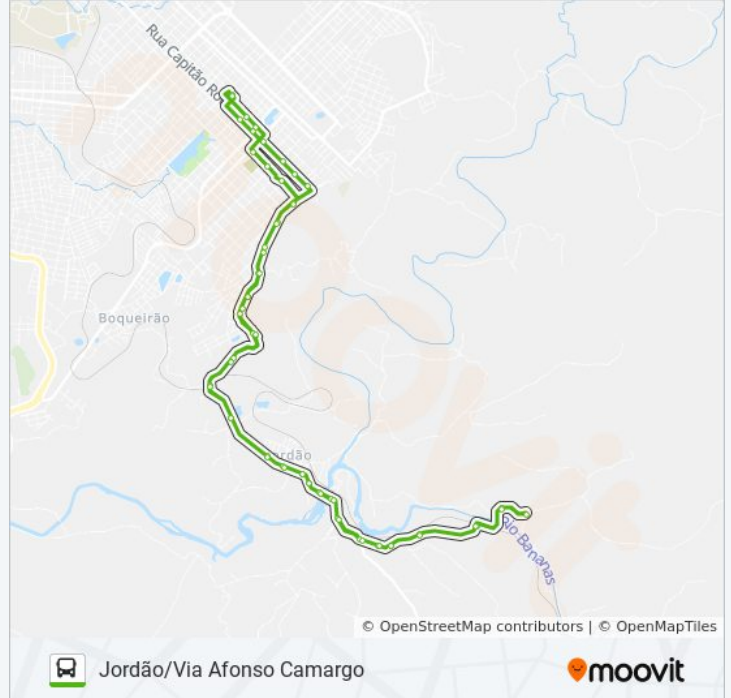

Av. Ver. Rubens S. Ribas, 5708-5780

Av. Ver. Rubens S. Ribas, 256

Av. Ver. Rubens S. Ribas, 333-583

Av. Ver. Rubens S. Ribas, 716-1018

Av. Ver. Rubens S. Ribas, 715-1017

Av. Ver. Rubens S. Ribas, 715-1017

Jordão

Afonso Camargo

Vila Afonso Camargo

Afonso Camargo

Afonso Camargo

Afonso Camargo

Afonso Camargo

Av. Ver. Rubens S. Ribas, 715-1017

Av. Ver. Rubens S. Ribas, 715 (Pq. Do Jordão)

Av. Ver. Rubens S. Ribas, 707-709

Av. Ver. Rubens S. Ribas, 333-583

Av. Ver. Rubens S. Ribas, 75-237 (Pq. Jordão)

Av. Ver. Rubens S. Ribas, 5707-5779

Av. Ver. Rubens S. Ribas, 5494-5562

Av. Ver. Rubens S. Ribas, 5330-5416

Av. Ver. Rubens S. Ribas, 6801-6845

Av. Ver. Rubens S. Ribas, 6521-6653

Av. Ver. Rubens S. Ribas, 5695-5793

Av. Ver. Rubens S. Ribas, 4709-5199

Av. Ver. Rubens S. Ribas, 3160 (Serra Do Jordão)

Av. Ver. Rubens S. Ribas, 3999-4059

Av. Ver. Rubens Siqueira Ribas, 3511-3679

Av. Ver. Rubens Siqueira Ribas, 3371-3447

Av. Ver. Rubens Siqueira Ribas, 3136

Av. Ver. Rubens S. Ribas, 1225 (Apae)

Av. Ver. Rubens S. Ribas, (Parteka Supermer.)