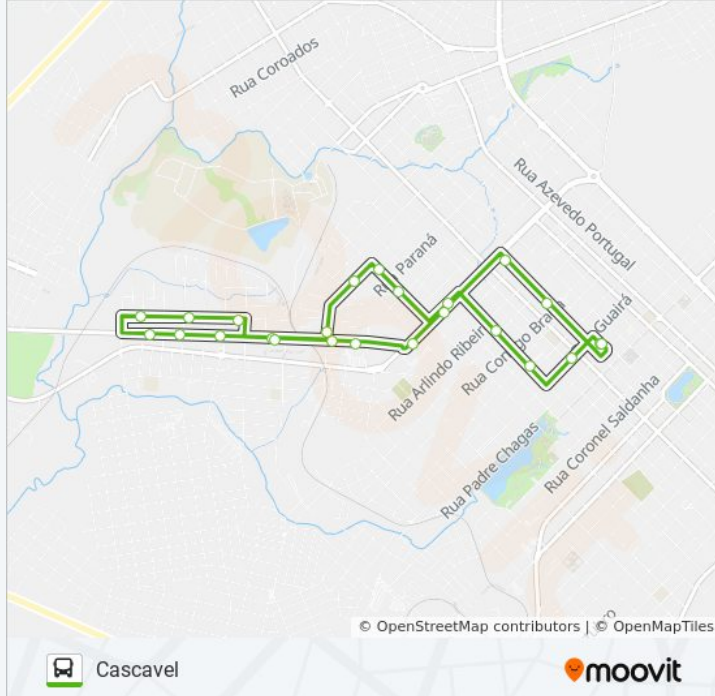

**Informações da linha de ônibus 002 CASCABEL****Sentido:** Cascavel**Paradas:** 27**Duração da viagem:** 28 min**Resumo da linha:**

Rua Eduardo Pawlina, 314

R. Rocha Pombo, 253

Av. Aragão De Matos Leão, 827-907  
(Panificadora Ki Festa)

Av. Aragão De Matos. Leão, 377 (Bar Do Argentino)

Av. Aragão De Matos Leão, 293 (Atacadão)

Rua Conselheiro Jesuíno Marcondes, 2531  
(Havan)

Av. Pref. Moacir J. Silvestre, 1301 (Ig. Sta Terezinha)

R. Vicente Machado (Superpão Hiper)

R. Vicente Machado, 2183 (Futura Educação Profissional)

Estação Da Fonte - Desembarque

### Sentido: Cascavel Primeira Viagem 06:23 Viaduto Linha Férrea

18 pontos

[VER OS HORÁRIOS DA LINHA](#)

R. Aragão De Matos Leão, 900 (Bk Treinamentos)

Av. Dr. Aragão De Matos Leão, 1296 (Guara Box)

Av. Dr. Aragão De Mattos Leão, 1490 (Panific. Prestígio)