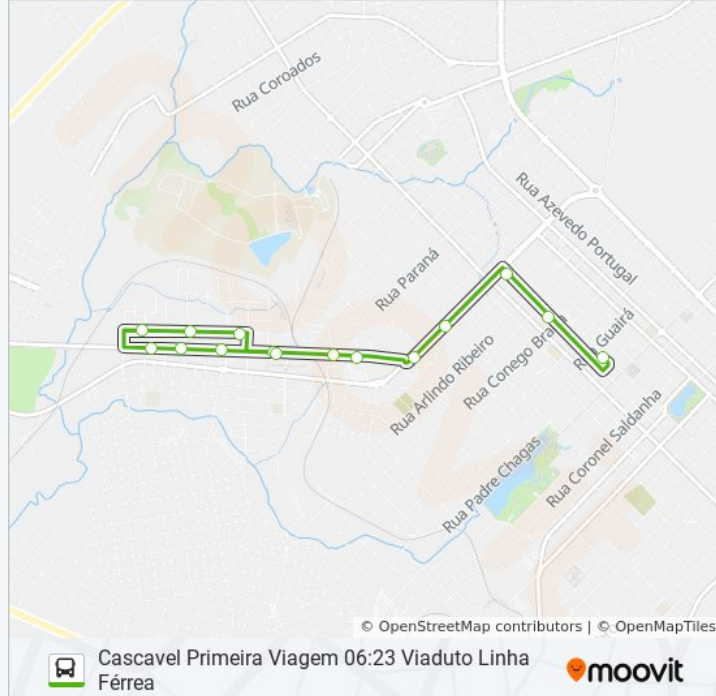

### Horários da linha de ônibus 002 CASCAVEL

Tabela de horários sentido Cascavel Primeira Viagem 06:23 Viaduto Linha Férrea

Domingo	Fora de Operação
Segunda-feira	06:23
Terça-feira	06:23
Quarta-feira	06:23
Quinta-feira	06:23
Sexta-feira	06:23
Sábado	Fora de Operação

### Informações da linha de ônibus 002 CASCAVEL

**Sentido:** Cascavel Primeira Viagem 06:23 Viaduto Linha Férrea

**Paradas:** 18

**Duração da viagem:** 20 min

**Resumo da linha:**

Rua Conselheiro Jesuíno Marcondes, 2531 (Havan)

Av. Pref. Moacir J. Silvestre, 1301 (Ig. Sta Terezinha)

R. Vicente Machado (Superpão Hiper)

R. Vicente Machado, 2183 (Futura Educação Profissional)

Estação Da Fonte - Desembarque

Cascavel Primeira Viagem 06:23 Viaduto Linha Férrea

## Sentido: Cascavel Última Viagem No Sábado

15 pontos

[VER OS HORÁRIOS DA LINHA](#)

Estação Da Fonte - Embarque

R. Guairá, 3442 (Alfana)

R. Quintino Bocaiuva, 1840 (Loja São Pedro)

R. Quintino Bocaiúva, 2179 (Colégio Lobo)