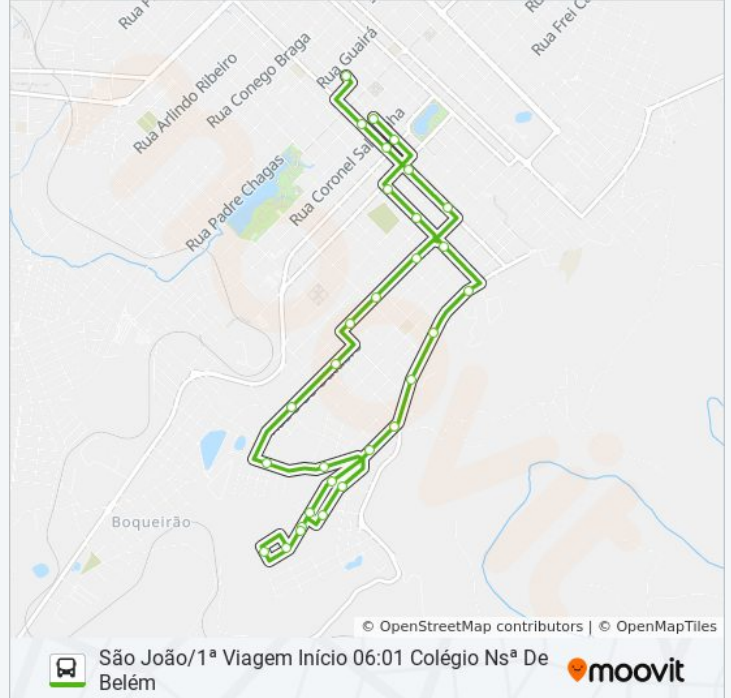

R. 5 De Outubro, 2605

R. 17 De Julho, 2155

R. 17 De Julho, 1943

R. 17 De Julho, 1511-1597

R. Capitão Rocha, 514

R. Capitão Rocha, 892

R. Capitão Rocha, 1132 (Sesc)

R. Capitão Rocha, 1290-1386 (Colégio Belém)

Estação Da Fonte - Desembarque

### Sentido: São João/Via Faculdade Guarapuava

37 pontos

[VER OS HORÁRIOS DA LINHA](#)

Estação Da Fonte - Embarque

R. Vicente Machado (Colégio Belém)

R. Vicente Machado, 1126 (Knn Idiomas)

R. Saldanha Marinho, 851