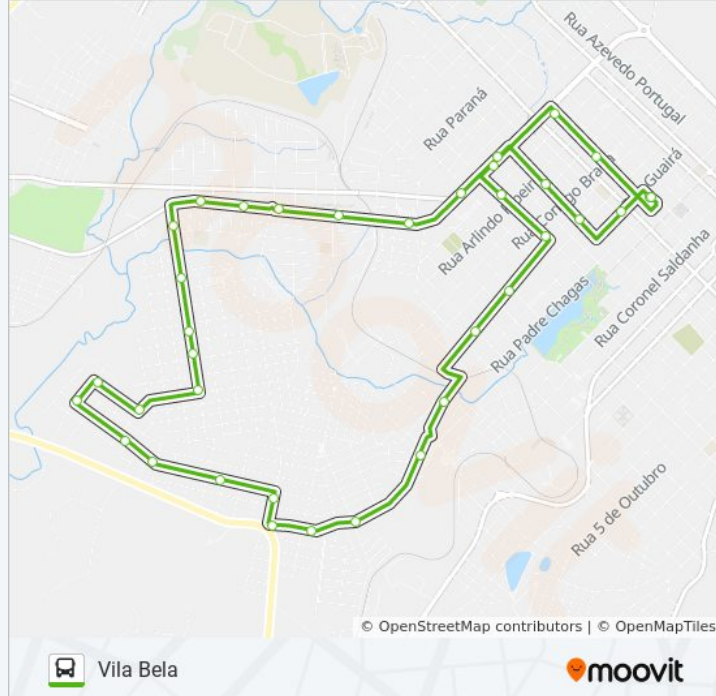

R. Guaíra, 5105-5207

R. Barão Do Rio Branco, 2169-2283

R. Barão Do Rio Branco, 1809-1825 (Upa Do Batel)

R. Conselheiro Jesuíno Marcondes, 326-386

R. Cons. Jesuíno Marcondes, 700-820

Av. Pref. Moacir J. Silvestre, 1301 (Ilg. Sta Terezinha)

R. Vicente Machado (Superpão Hiper)

R. Vicente Machado, 2183 (Futura Educação Profissional)

Estação Da Fonte - Desembarque

Sentido: Vila Bela/1ª Viagem Início 06:16 Col. Tupy Pinheiro

32 pontos

[VER OS HORÁRIOS DA LINHA](#)

Av. Pref. Moacir J. Silvestre, 1297 (Col. Tupy Pinheiro)

Av. Pref. Moacir J. Silvestre, 1600-1688 (Havan)

Av. Pref. Moacir J. Silvestre, 3650-3770 (Atacadão)

Av. Pref. Moacir J. Silvestre, 4029 (Loteamento Alfa)

Informações da linha de ônibus 010 VILA BELA

Sentido: Vila Bela/1ª Viagem Início 06:16 Col. Tupy Pinheiro

R. Luís Cúnico, 164 (Master Serviços)

Rua Luís Cúnico, 748 (Supermercado Dalpozzo)

R. Luís Cúnico,1056 (Gil Siqueira Barber Shop)