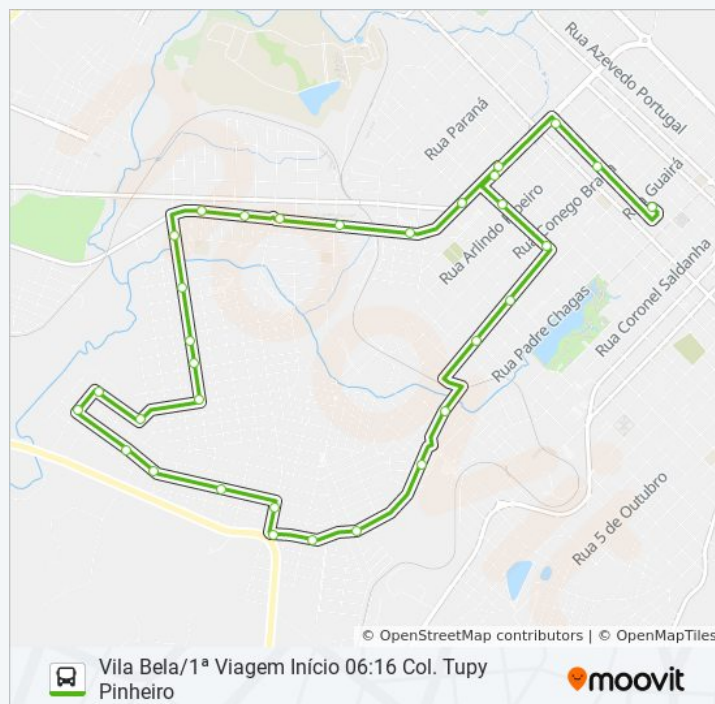

Informações da linha de ônibus 010 VILA BELA

Sentido: Vila Bela/1ª Viagem Início 06:16 Col. Tupy Pinheiro

R. Luís Cúnico, 164 (Master Serviços)

Rua Luís Cúnico, 748 (Supermercado Dalpozzo)

R. Luís Cúnico,1056 (Gil Siqueira Barber Shop)

R. Turíbio Gomes, 1886-1982

Av. Manoel Antônio, 559 (Posto Bv)

Av. Manoel Antônio, 267 (Emanna Eletromóveis)

R. Guaíra, 4849-4931 (Aabb)

R. Guaíra, 5457 (Superpão Compre Mais)

R. Guaíra, 5105-5207

R. Barão Do Rio Branco, 2169-2283

R. Barão Do Rio Branco, 1809-1825 (Upa Do Batel)

R. Conselheiro Jesuíno Marcondes, 326-386

R. Cons. Jesuíno Marcondes, 700-820

Av. Pref. Moacir J. Silvestre, 1301 (Ilg. Sta Terezinha)

R. Vicente Machado (Superpão Hiper)

R. Vicente Machado, 2183 (Futura Educação Profissional)

Estação Da Fonte - Desembarque

Paradas: 32

Duração da viagem: 28 min

Resumo da linha:

Sentido: Vila Bela/Cascavel

36 pontos

[VER OS HORÁRIOS DA LINHA](#)