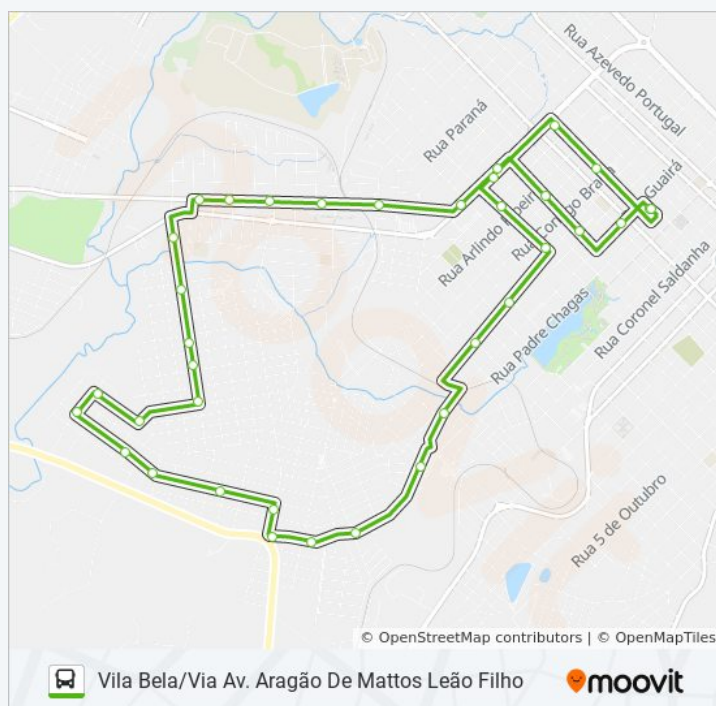

Av. Salvador Gomes, 811-925 (P. Saúde Planalto)

Horários da linha de ônibus 010 VILA BELA

Tabela de horários sentido Vila Bela/Via Av. Aragão De Mattos Leão Filho

domingo	Fora de Operação
segunda-feira	Fora de Operação
terça-feira	Fora de Operação
quarta-feira	Fora de Operação
quinta-feira	Fora de Operação
sexta-feira	Fora de Operação
sábado	23:00

Informações da linha de ônibus 010 VILA BELA

Sentido: Vila Bela/Via Av. Aragão De Mattos Leão Filho

Paradas: 36

Duração da viagem: 38 min

Resumo da linha:

R. Turíbio Gomes, 1886-1982

Av. Manoel Antônio, 559 (Posto Bv)