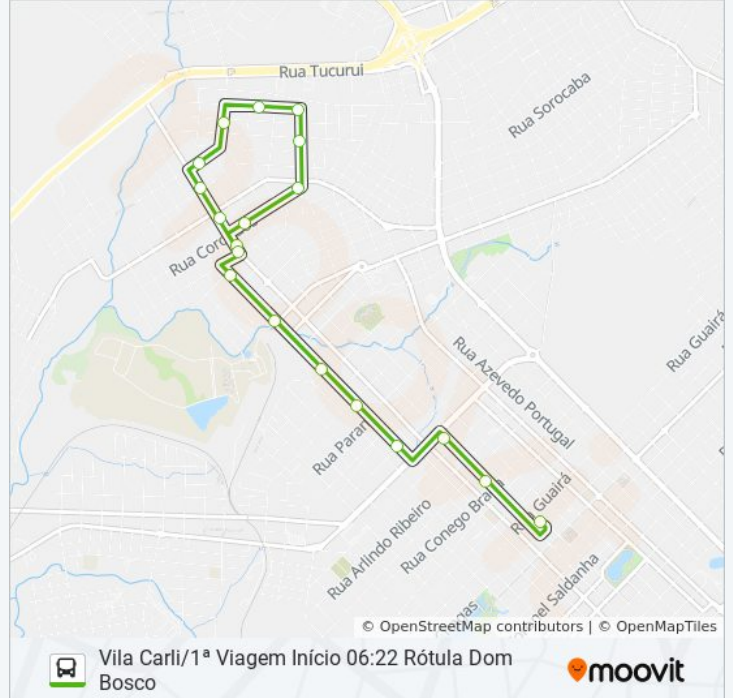

006 VILA CARLI

Vila Carli

Use O App

A linha de ônibus 006 VILA CARLI | (Vila Carli) tem 2 itinerários.

(1) Vila Carli: 06:45 - 23:00(2) Vila Carli/1ª Viagem Início 06:22 Rótula Dom Bosco: 06:22

Use o aplicativo do Moovit para encontrar a estação de ônibus da linha 006 VILA CARLI mais perto de você e descubra quando chegará a próxima linha de ônibus 006 VILA CARLI.

Sentido: Vila Carli

28 pontos

[VER OS HORÁRIOS DA LINHA](#)

Estação Da Fonte - Embarque

R. Capitão Rocha, 1781 (Hotel Harbor)

R. Capitão Rocha, 2112 (Ciee)

R. Capitão Rocha, 2394 (Superpão Hiper)

Rua Capitão Rocha, 2751

Informações da linha de ônibus 006 VILA CARLI

Sentido: Vila Carli/1ª Viagem Início 06:22 Rótula Dom Bosco

Paradas: 19

Duração da viagem: 21 min

Resumo da linha:

R. Vicente Machado, 2183 (Futura Educação Profissional)

Estação Da Fonte - Desembarque

Os horários e os mapas do itinerário da linha de ônibus 006 VILA CARLI estão disponíveis, no formato PDF offline, no site: moovitapp.com. Use o [Moovit App](#) e viaje de transporte público por Guarapuava! Com o Moovit você poderá ver os horários em tempo real dos ônibus, trem e metrô, e receber direções passo a passo durante todo o percurso!