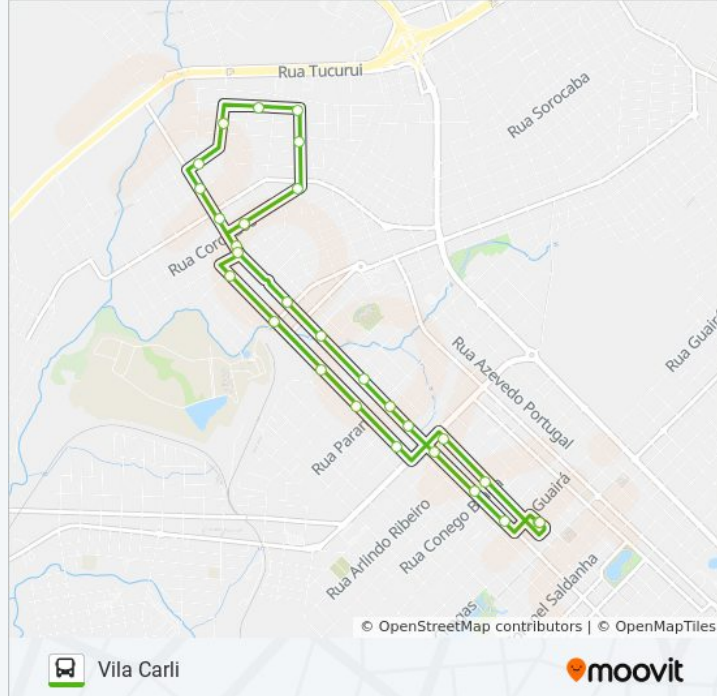

Sentido: Vila Carli

28 pontos

[VER OS HORÁRIOS DA LINHA](#)

Estação Da Fonte - Embarque

R. Capitão Rocha, 1781 (Hotel Harbor)

R. Capitão Rocha, 2112 (Ciee)

R. Capitão Rocha, 2394 (Superpão Hiper)

Rua Capitão Rocha, 2751

Informações da linha de ônibus 006 VILA CARLI**Sentido:** Vila Carli**Paradas:** 28**Duração da viagem:** 28 min**Resumo da linha:**

R. Saldanha Marinho, 3824 (Entrada Campus Cedeteg)

R. Saldanha Marinho, 3443 (Antiga Br Foods)

R. Saldanha Marinho, 2999 (Bortolanza)

R. Saldanha Marinho, 2693 (Posto Guairacá I)

R. Vicente Machado (Superpão Hiper)

R. Vicente Machado, 2183 (Futura Educação Profissional)

Estação Da Fonte - Desembarque

Sentido: Vila Carli/1ª Viagem Início 06:22 Rótula Dom Bosco

19 pontos

[VER OS HORÁRIOS DA LINHA](#)

Av. Prof. Pedro Carli, 4252

Av. Prof. Pedro Carli, 4506 (Menon Vidros E Assessórios)

Av. Prof. Pedro Carli, 663 (P. Saúde/Creche)