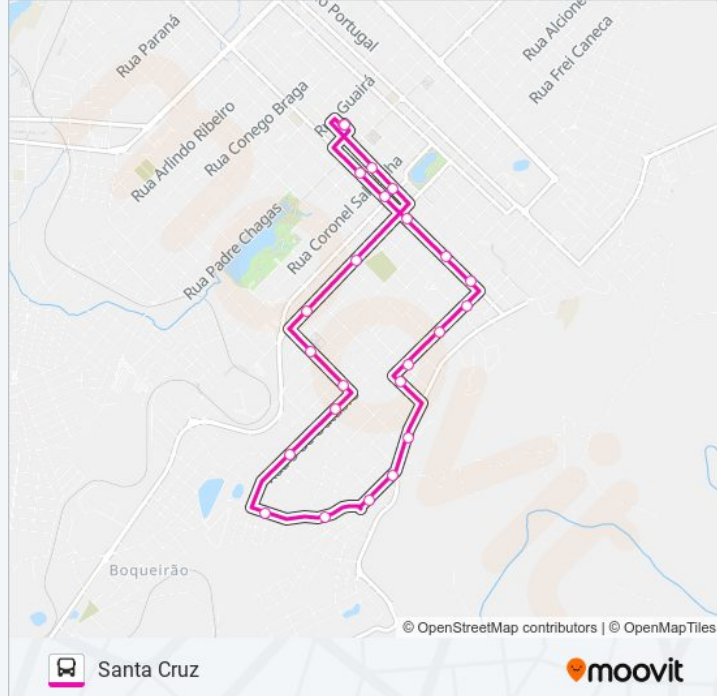

R. Capitão Rocha, 892

**Horários da linha de ônibus 011 SANTA CRUZ**

Tabela de horários sentido Santa Cruz

domingo	Fora de Operação
segunda-feira	06:30 - 17:30
terça-feira	06:30 - 17:30
quarta-feira	06:30 - 17:30
quinta-feira	06:30 - 17:30
sexta-feira	06:30 - 17:30
sábado	07:30

**Informações da linha de ônibus 011 SANTA CRUZ****Sentido:** Santa Cruz**Paradas:** 24**Duração da viagem:** 25 min**Resumo da linha:**

R. Capitão Rocha, 1132 (Sesc)

R. Capitão Rocha, 1290-1386 (Colégio Belém)

Estação Da Fonte - Desembarque

### Sentido: Santa Cruz/Via Núcleo São João

32 pontos

[VER OS HORÁRIOS DA LINHA](#)

Estação Da Fonte - Embarque

R. Vicente Machado (Colégio Belém)

R. Vicente Machado, 1126 (Knn Idiomas)

R. Prof. Becker, 2875 (Cemitério Municipal)