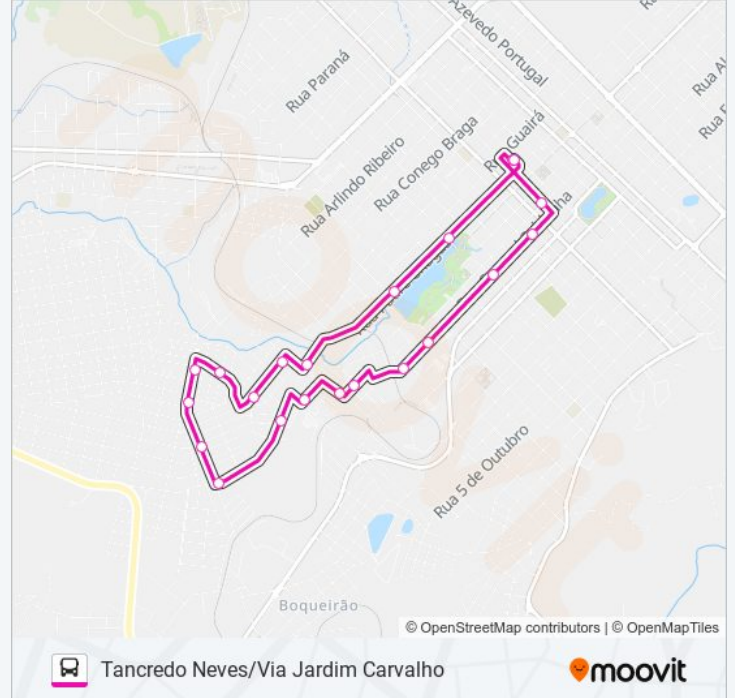

Horários da linha de ônibus 017 TANCREDO NEVES

Tabela de horários sentido Tancredo Neves/Via Jardim Carvalho

domingo	Fora de Operação
segunda-feira	20:50 - 22:50
terça-feira	20:50 - 22:50
quarta-feira	20:50 - 22:50
quinta-feira	20:50 - 22:50
sexta-feira	20:50 - 22:50
sábado	06:45 - 22:50

Informações da linha de ônibus 017 TANCREDO NEVES

Sentido: Tancredo Neves/Via Jardim Carvalho

Paradas: 21

Duração da viagem: 25 min

Resumo da linha:

R. Padre Chagas, 4230-4360 (Parque Do Lago)

R. Padre Chagas, 3702-3806 (Parque Do Lago)

Estação Da Fonte - Desembarque

Os horários e os mapas do itinerário da linha de ônibus 017 TANCREDO NEVES estão disponíveis, no formato PDF offline, no site: moovitapp.com. Use o [Moovit App](#) e viaje de transporte público por Guarapuava! Com o Moovit você poderá ver os horários em tempo real dos ônibus, trem e metrô, e receber direções passo a passo durante todo o percurso!