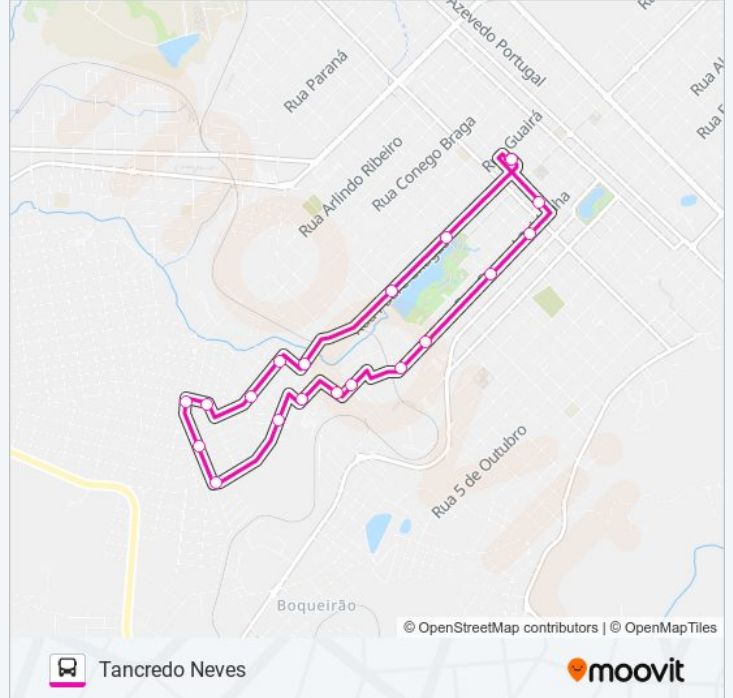

Sentido: Tancredo Neves/Início 06:16 Colégio Nossa Sra. De Belém

19 pontos

[VER OS HORÁRIOS DA LINHA](#)

- R. Vicente Machado (Colégio Belém)
- R. Cel. Saldanha, 2387-2475
- R. Cel. Saldanha, 2781
- R. Cel. Saldanha, 3408 (Edifício Morar Bem)
- R. Cel. Saldanha, 2446-2542
- R. Teixeira Soares, 128-178
- R. Pedro Virtuoso, 117-169
- R. XV De Novembro, 5747 (Escola Hipolita Nunes Oliveira)
- R. Guaíra, 5588 (Superpão Compre Mais)
- R. Guaíra, 4849-4931 (Aabb)
- R. Cândido Xavier, 606
- R. Salvador Scheneider (Tancredão)
- Rua Marechal Deodoro, 126-158
- R. Barão Do Rio Branco, 2873-2917
- R. Barão Do Rio Branco, 2740
- R. Guaíra, 5105-5207
- R. Padre Chagas, 4230-4360 (Parque Do Lago)

Horários da linha de ônibus 017 TANCREDO NEVES

Tabela de horários sentido Tancredo Neves/Início 06:16 Colégio Nossa Sra. De Belém

domingo	Fora de Operação
segunda-feira	06:16
terça-feira	06:16
quarta-feira	06:16
quinta-feira	06:16
sexta-feira	06:16
sábado	Fora de Operação

Informações da linha de ônibus 017 TANCREDO NEVES

Sentido: Tancredo Neves/Início 06:16 Colégio Nossa Sra. De Belém

Paradas: 19

Duração da viagem: 24 min

Resumo da linha: