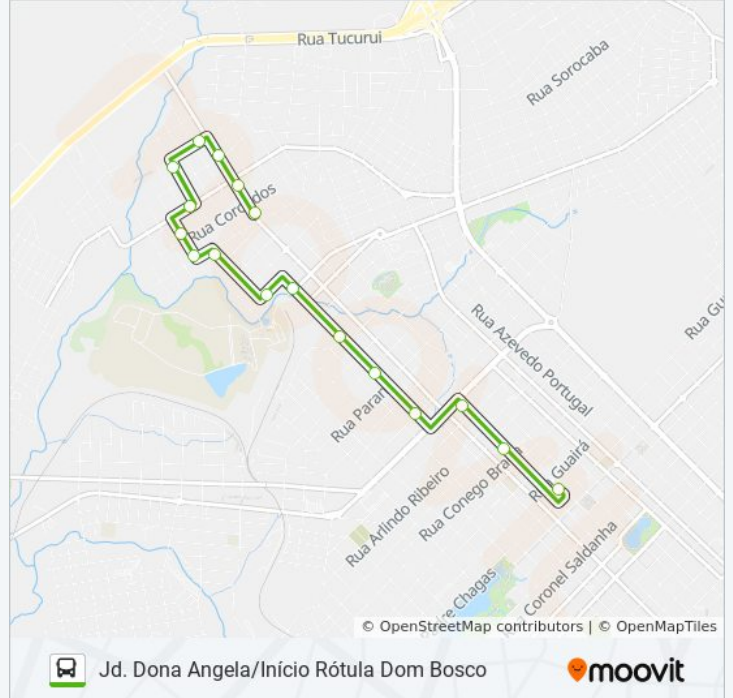

Use o aplicativo do Moovit para encontrar a estação de ônibus da linha 040 JD.DONA ANGELA mais perto de você e descubra quando chegará a próxima linha de ônibus 040 JD.DONA ANGELA.

Sentido: Jd. Dona Angela/Início Rótula Dom Bosco

R. Saldanha Marinho, 2999 (Bortolanza)

R. Saldanha Marinho, 2693 (Posto Guairacá I)

R. Vicente Machado (Superpão Hiper)

R. Vicente Machado, 2183 (Futura Educação Profissional)

Estação Da Fonte - Desembarque

Informações da linha de ônibus 040 JD.DONA ANGELA**Sentido:** Jd. Dona Angela/Início Rótula Dom Bosco**Paradas:** 17**Duração da viagem:** 20 min**Resumo da linha:**

Sentido: Jd. Dona Ângela/Paz E Bem/Cedeteg

31 pontos

[VER OS HORÁRIOS DA LINHA](#)

- Estação Da Fonte - Embarque
- R. Guairá, 3442 (Alfana)
- R. Quintino Bocaiuva, 1840 (Loja São Pedro)
- R. Quintino Bocaiúva, 2179 (Colégio Lobo)
- R. Santa Catarina, 2808
- R. Minas Gerais, 825
- R. Capitão Rocha, 3478 (Motel Classic)
- R. Capitão Rocha, 3700 (Mercado São Paulo)
- Av. Prof. Pedro Carli, 4252
- Av. Prof. Pedro Carli, 4506 (Menon Vidros E Assessórios)
- Av. Prof. Pedro Carli, 663 (P. Saúde/Creche)
- R. Tamóios, 304
- R. Guaicuru, 485-649
- R. Botucudos, 708-800
- R. Jorge S Do Amaral, 163-315
- 366-R. Padre Adolfo Kolping, 328-384 - Vila Carli
- R. Augusto Kremer, 165-221
- R. Oscar Bezerra, 317