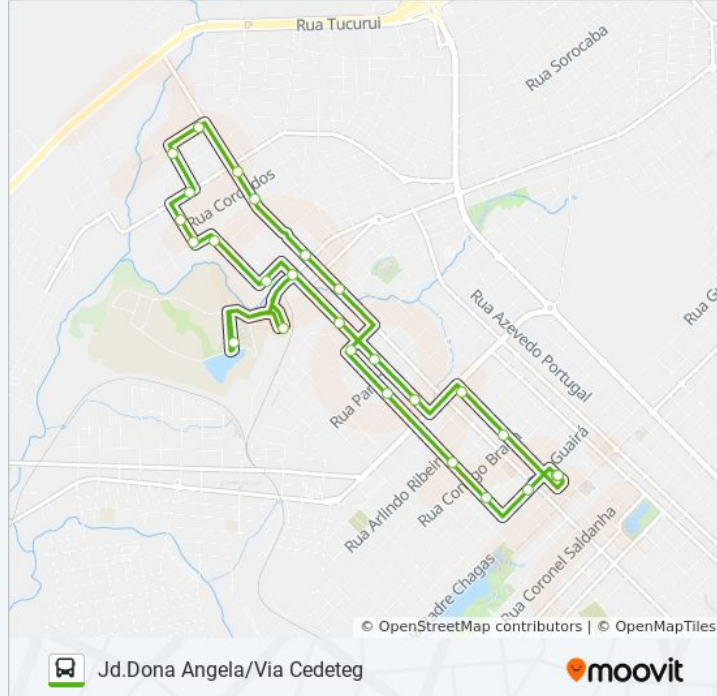

Use o aplicativo do Moovit para encontrar a estação de ônibus da linha 040 JD.DONA ANGELA mais perto de você e descubra quando chegará a próxima linha de ônibus 040 JD.DONA ANGELA.

Sentido: Jd. Dona Angela/Início Rótula Dom Bosco

Informações da linha de ônibus 040 JD.DONA ANGELA

Sentido: Jd.Dona Angela/Via Cedeteg

Paradas: 27

Duração da viagem: 30 min

Resumo da linha:

Cedeteg)

Rua Júlio De Castilho, 2587

Campus Cedeteg (Avenida Principal)

Campus Cedeteg (Fisioterapia)

R. Saldanha Marinho, 3443 (Antiga Br Foods)

R. Saldanha Marinho, 2999 (Bortolanza)

R. Saldanha Marinho, 2693 (Posto Guairacá I)

R. Vicente Machado (Superpão Hiper)

R. Vicente Machado, 2183 (Futura Educação Profissional)

Estação Da Fonte - Desembarque

Sentido: Jd.Dona Angela/Via Cedeteg/Veterinária

27 pontos

[VER OS HORÁRIOS DA LINHA](#)

Estação Da Fonte - Embarque

R. Guairá, 3442 (Alfana)

R. Quintino Bocaiuva, 1840 (Loja São Pedro)