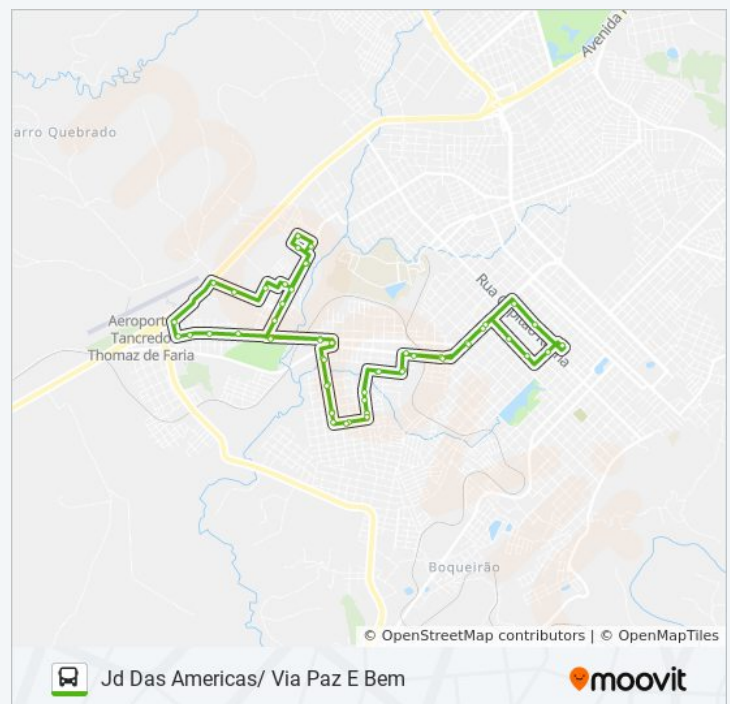

Av. Aragão De M. Leão, 3376

Av. Aragão De M. Leão, 3600-3694

Av. Pedro Pereira, 168-284

Rua Assis Chateaubriand, 527

Horários da linha de ônibus 022 JD DAS AMERICAS

Tabela de horários sentido Jd Das Americas/ Via Paz E Bem

Domingo	07:30 - 22:30
Segunda-feira	06:30 - 22:30
Terça-feira	06:30 - 22:30
Quarta-feira	06:30 - 22:30
Quinta-feira	06:30 - 22:30
Sexta-feira	06:30 - 22:30
Sábado	06:30 - 22:30

Informações da linha de ônibus 022 JD DAS AMERICAS

Sentido: Jd Das Americas/ Via Paz E Bem

Paradas: 53

Duração da viagem: 55 min

Resumo da linha:

Avenida Mary Thompson Milazzo, 1151

Av. Mari Thompson Milazo, 807-837

R. Clevelândia, 102

R. Matelândia, 85-147