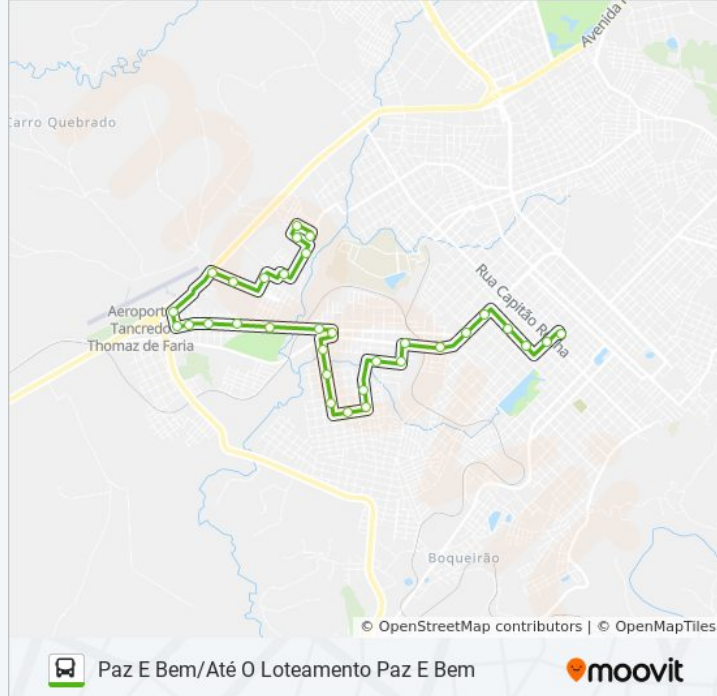

Informações da linha de ônibus 022 JD DAS AMERICAS

Sentido: Paz E Bem/Até O Loteamento Paz E Bem

Paradas: 31

Duração da viagem: 27 min

Resumo da linha:

R. Joaquim M. De Souza, 447 (Associação Atlética Santa Maria)

R. Aragão De M. Leão, 2568-2630

Av. Aragão De M. Leão, 2960-3042

Av. Aragão De M. Leão, 3376

Av. Aragão De M. Leão, 3600-3694

Av. Pedro Pereira, 168-284

Rua Assis Chateaubriand, 527

Avenida Mary Thompson Milazzo, 1151

Av. Mari Thompson Milazo, 807-837

R. Clevelândia, 102

R. Matelândia, 85-147

365-R. Judite Bastos De Oliveira, 531-557 - Jardim Das Americas

366-R. Padre Adolfo Kolping, 328-384 - Vila Carli

R. Augusto Kremer, 165-221

R. Jorge S Do Amaral, 163-315

Os horários e os mapas do itinerário da linha de ônibus 022 JD DAS AMERICAS estão disponíveis, no formato PDF offline, no site: moovitapp.com. Use o [Moovit App](#) e viaje de transporte público por Guarapuava! Com o Moovit você poderá ver os horários em tempo real dos ônibus, trem e metrô, e receber direções passo a passo durante todo o percurso!