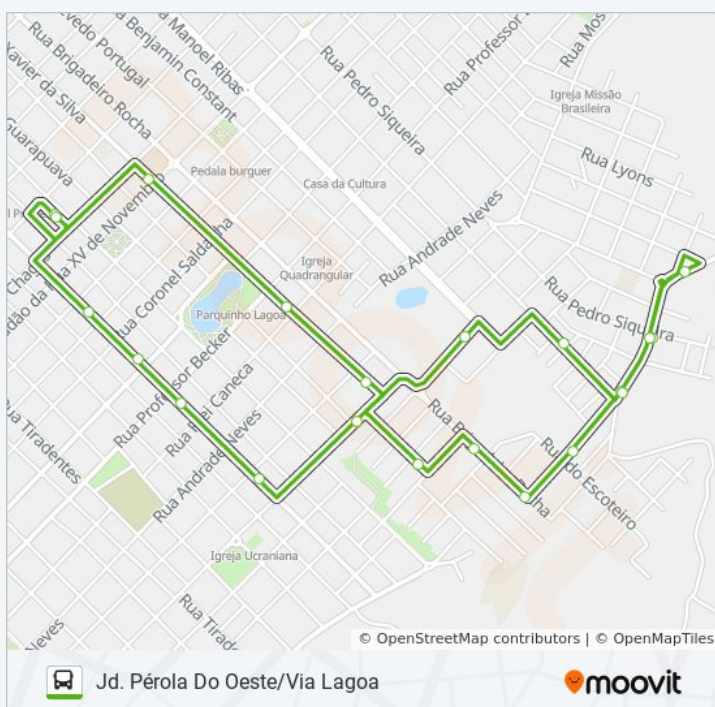

**Sentido: Jd. Pérola Do Oeste/Via Lagoa**

21 pontos

[VER OS HORÁRIOS DA LINHA](#)

- Estação Da Fonte - Embarque
- R. Xavier Da Silva (Col. Visc. De Guarapuava)
- R. Xavier Da Silva, 486 (Polícia Federal)
- R. Xavier Da Silva, 72 (Gtg Fogo De Chão)
- R. Das Orquídeas, 1-73 (Úrgência 24h Trianon)
- R. Brig. Rocha, 557-663 (Colégio Anna Vanda Bassara))
- R. Brigadeiro Rocha, 416
- R. Domingos Marcondes, 687
- R. Domingos Marcondes, 277-289
- R. Domingos Marcondes, 175-215
- R. Wilsom Luís Silvério Martins, 556 (Caixa D'Agua Sanepar)
- R. Domingos Marcondes, 52
- R. Domingos Marcondes, 382
- R. Afonso A. De Camargo, 238 (São Miguel)
- R. Das Rosas (Fórum)
- R. 17 De Julho, 814
- R. Capitão Rocha, 514
- R. Capitão Rocha, 892
- R. Capitão Rocha, 1132 (Sesc)
- R. Capitão Rocha, 1290-1386 (Colégio Belém)
- Estação Da Fonte - Desembarque

**Horários da linha de ônibus 007 JD. PÉROLA DO OESTE**

Tabela de horários sentido Jd. Pérola Do Oeste/Via Lagoa

Domingo	Fora de Operação
Segunda-feira	07:15 - 19:15
Terça-feira	07:15 - 19:15
Quarta-feira	07:15 - 19:15
Quinta-feira	07:15 - 19:15
Sexta-feira	07:15 - 19:15
Sábado	Fora de Operação

**Informações da linha de ônibus 007 JD. PÉROLA DO OESTE**

**Sentido:** Jd. Pérola Do Oeste/Via Lagoa

**Paradas:** 21

**Duração da viagem:** 28 min

**Resumo da linha:**

## Sentido: Jd. Pérola Do Oeste/Via Lagoa 1ª Viagem

16 pontos

[VER OS HORÁRIOS DA LINHA](#)

R. Brig. Rocha, 557-663 (Colégio Anna Vanda Bassara))

R. Brigadeiro Rocha, 416

R. Domingos Marcondes, 687

R. Domingos Marcondes, 277-289