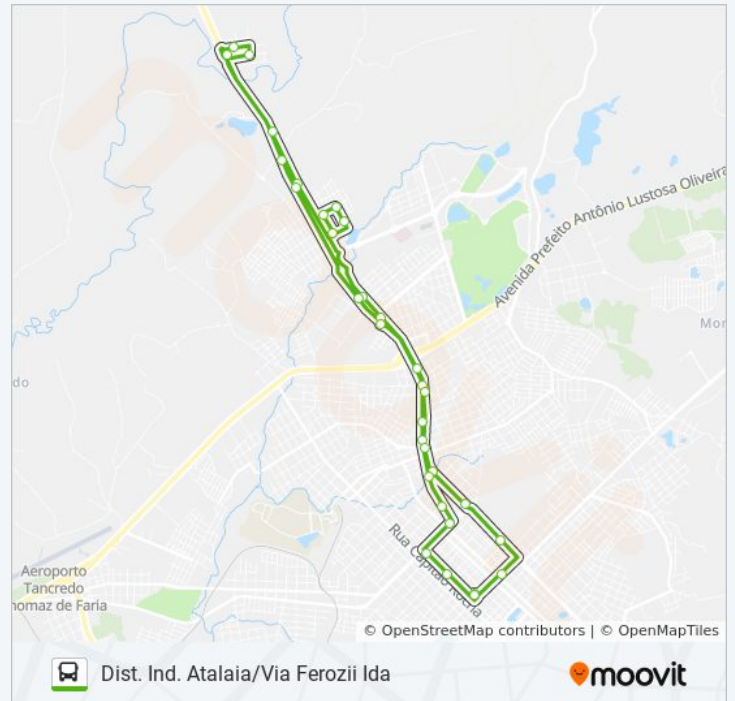

Rua Finlândia, 2

R. Alcindo Matos, 2026-2192 (Garagem Nordeste)

Rua Alcindo De Matos, 539

Av. Manoel Ribas, Xxxx (Xxxxxr)

Av. Manoel Ribas, 5312-5370 (Sicoob)

Av. Manoel Ribas, 3949 (Chaveiro Avenida)

Rua Sen. Nereu Ramos, 2385 (Freeway C. Eventos)

R. Sen. Nereu Ramos, 1859 (Auto Shop)

Av. Pref. Moacir J. Silvestre, 1681 (Via Veículos)

R. Vicente Machado (Superpão Hiper)

R. Vicente Machado, 2183 (Futura Educação Profissional)

Estação Da Fonte - Desembarque

**Paradas: 34**

**Duração da viagem: 55 min**

**Resumo da linha:**

Os horários e os mapas do itinerário da linha de ônibus 035 ATALAIA VIA VICENTE estão disponíveis, no formato PDF offline, no site: [moovitapp.com](https://moovitapp.com). Use o [Moovit App](#) e viaje de transporte público por Guarapuava! Com o Moovit você poderá ver os horários em tempo real dos ônibus, trem e metrô, e receber direções passo a passo durante todo o percurso!