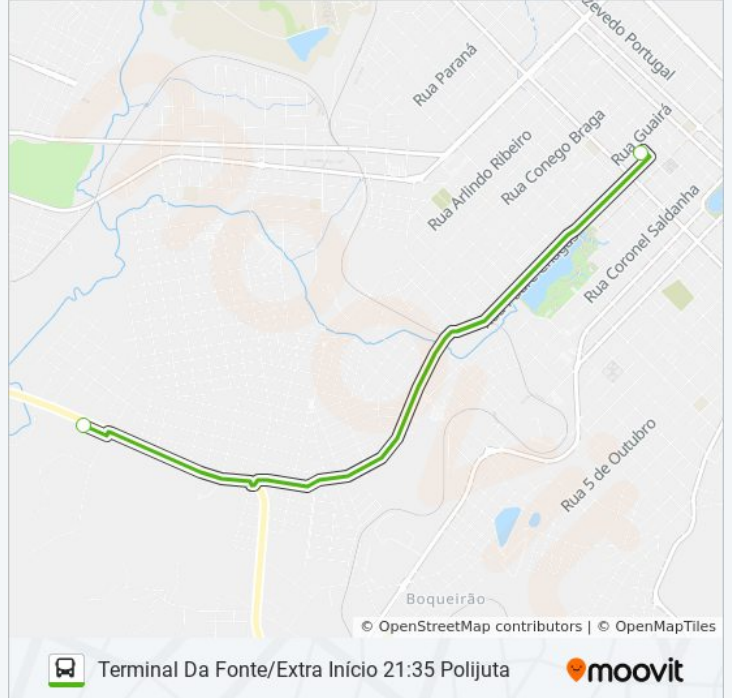

2 pontos

[VER OS HORÁRIOS DA LINHA](#)

R. Altair Ciro Gubert, 2-344 (Polijuta)

Estação Da Fonte - Desembarque

Horários da linha de ônibus 028 BOQUEIRÃO VIA GUAIRA

Tabela de horários sentido Terminal Da Fonte/Extra Início 21:35 Polijuta

domingo	Fora de Operação
segunda-feira	21:35
terça-feira	21:35
quarta-feira	21:35
quinta-feira	21:35
sexta-feira	21:35
sábado	Fora de Operação

Informações da linha de ônibus 028 BOQUEIRÃO VIA GUAIRA

Sentido: Terminal Da Fonte/Extra Início 21:35 Polijuta

Paradas: 2

Duração da viagem: 15 min

Resumo da linha:

Sentido: Terminal Da Fonte/Início Posto Bv 06:15

33 pontos

[VER OS HORÁRIOS DA LINHA](#)

- Av. Manoel Antônio, 444-492 (Posto Bv)
- R. Turíbio Gomes, 1885-1981
- R. Turíbio Gomes, 1505-1597
- R. Roberto Teixeira Marcondes, 2-118 (Comercial Brasília)
- R. Roberto Teixeira Marcondes, 330
- R. Huberto Scorsin, 2-94
- R. Huberto Scorsin, 244-340
- Av. Salvador Gomes, 1104
- R. José Bonifácio, 136
- Rod. Eng. Tancredo Benghi
- Rod. Eng. Tancredo Benghi (Esc. Aldeia Do Sol)
- Rod. Eng. Tancredo Benghi
- Rod. Eng. Tancredo Benghi, 425
- Rod. Eng. Tancredo Benghi, 425
- Pr-170 (Santuário Schoenstatt)
- R. Mansueto Maito, 95
- R. Costa Rica, 42-122
- R. Gonçalves Dias, 1-83

Informações da linha de ônibus 028 BOQUEIRÃO VIA GUAIRA

Sentido: Terminal Da Fonte/Início Posto Bv 06:15

Paradas: 33

Duração da viagem: 40 min

Resumo da linha:

R. Monteiro Lobato, 94-226

Av. Ver. Serafim Ribas, 3445 (Torre De Celular)