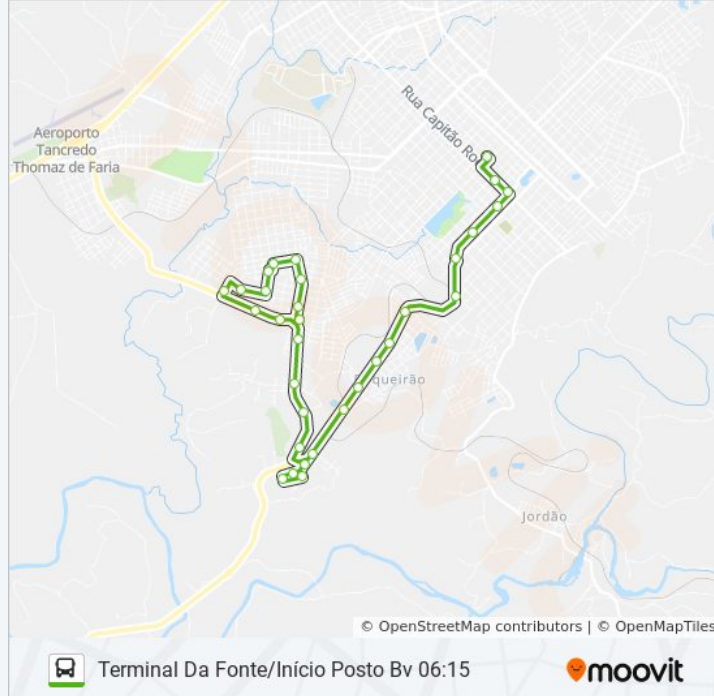

Informações da linha de ônibus 028 BOQUEIRÃO VIA GUAIRA

Sentido: Terminal Da Fonte/Início Posto Bv 06:15

Paradas: 33

Duração da viagem: 40 min

Resumo da linha:

R. Monteiro Lobato, 94-226

Av. Ver. Serafim Ribas, 3445 (Torre De Celular)

Av. Ver. Serafim Ribas, 1213-1275 (Posto Guapo)

Av. Ver. Serafim Ribas, 376-474 (Guaira Campestre)

R. Com. Norberto, 1275 (Bar Do Banha)

R. Com. Norberto, 889 (Casa De Carne Boi Verde)

R. Com. Norberto, 361-459 (Baratão)

R. Capitão Rocha, 1132 (Sesc)

R. Capitão Rocha, 1290-1386 (Colégio Belém)

Estação Da Fonte - Desembarque

Os horários e os mapas do itinerário da linha de ônibus 028 BOQUEIRÃO VIA GUAIRA estão disponíveis, no formato PDF offline, no site: moovitapp.com. Use o [Moovit App](#) e viaje de transporte público por Guarapuava! Com o Moovit você poderá ver os horários em tempo real dos ônibus, trem e metrô, e receber direções passo a passo durante todo o percurso!