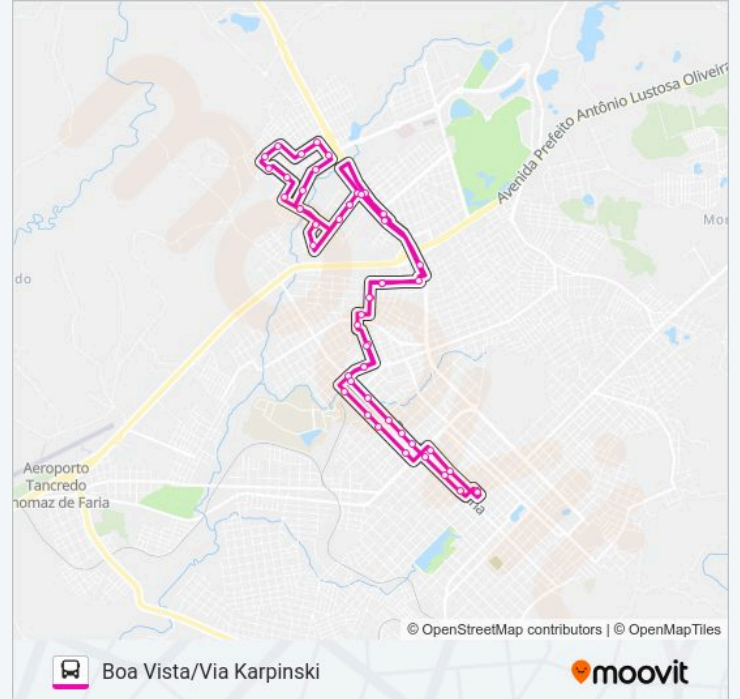

R. Júlio De Castilho, 934

R. Saldanha Marinho, 3824 (Entrada Campus Cedeteg)

R. Saldanha Marinho, 3443 (Antiga Br Foods)

R. Saldanha Marinho, 2999 (Bortolanza)

R. Saldanha Marinho, 2693 (Posto Guairacá I)

R. Vicente Machado (Superpão Hiper)

R. Vicente Machado, 2183 (Futura Educação Profissional)

Estação Da Fonte - Desembarque

Os horários e os mapas do itinerário da linha de ônibus 030 BOA VISTA VIA KARPINSKI estão disponíveis, no formato PDF offline, no site: moovitapp.com. Use o Moovit App e viaje de transporte público por Guarapuava! Com o Moovit você poderá ver os horários em tempo real dos ônibus, trem e metrô, e receber direções passo a passo durante todo o percurso!