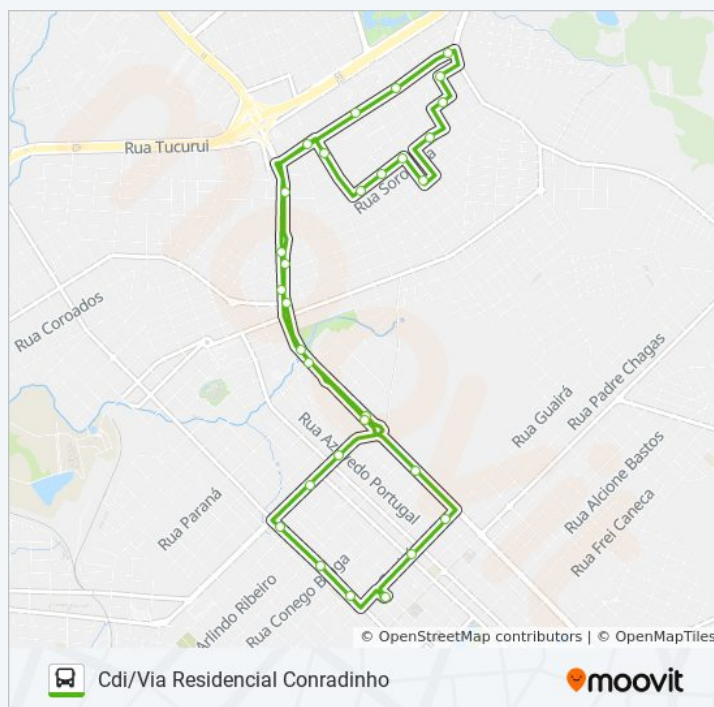

R. Eng. Lentsch, 772 (Ejm Transportadora)

R. Iguaçu, 281-363

R. Sorocaba, 187-231 (Garagem Perola Do Oeste)

Av. Manoel Ribas, 5312-5370 (Sicoob)

Av. Manoel Ribas, 3949 (Chaveiro Avenida)

Avenida Manoel Ribas, 3262

Av. Manoel Ribas, 2939 (Loja Flessak)

Av. Manoel Ribas, 314-402 (Energisa)

R. Guaira, 2582 (Posto Brasil Master)

R. Guaira, 2936 (Chuveirão Das Tintas)

Estação Da Fonte - Desembarque

## Informações da linha de ônibus 013 CONRADINHO/CDI VIA GUAIRA

**Sentido:** Cdi/Via Residencial Conradinho

**Paradas:** 30

**Duração da viagem:** 35 min

**Resumo da linha:**

## Sentido: Cdi/Via Restaurante Panorâmico

37 pontos

[VER OS HORÁRIOS DA LINHA](#)

Estação Da Fonte - Embarque

R. Capitão Rocha, 1781 (Hotel Harbor)

R. Capitão Rocha, 2112 (Ciee)