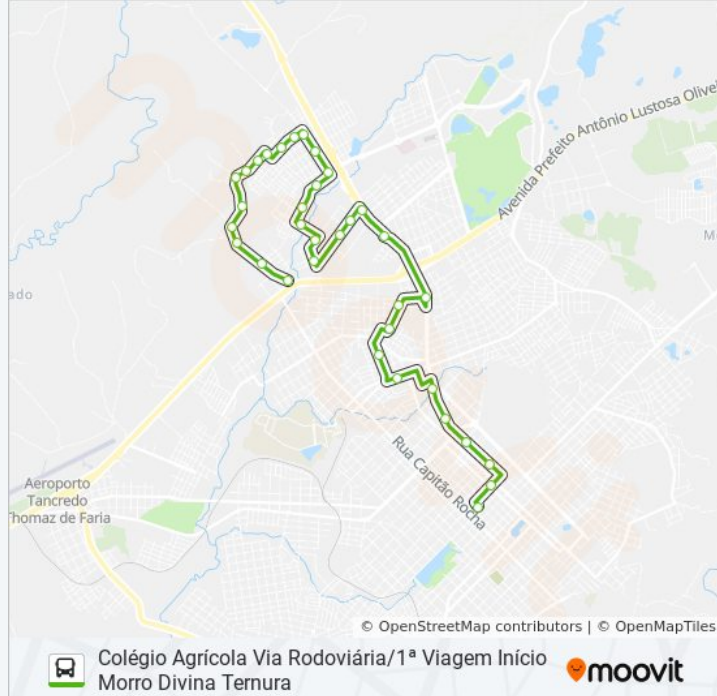

Rua Alcindo De Matos, 539

Rua Iguazu, 191

R. Cristiano F. Dal Passo, 122

R. Londrina, 173-245

R. Antônia L. Rocha, 281-351

Av. Sebastião De C. Ribas, 2299-2389 (Rodoviária)

Rua Sen. Nereu Ramos, 2385 (Freeway C. Eventos)

R. Sen. Nereu Ramos, 1859 (Auto Shop)

R. Azevedo Portugal, 1474 (Praça Cândido Xavier)

R. Azevedo Portugal, 1021 (Sanepar)

R. Guaira, 2936 (Chuveirão Das Tintas)

Estação Da Fonte - Desembarque

Sentido: Colégio Agrícola Via Rodoviária/2ª Viagem Início 06:00 Supermercado Mix

38 pontos

[VER OS HORÁRIOS DA LINHA](#)

Av. Paraná, 2742-2820 (Mix Supermercado)

R. Londrina, 94-172

R. Cristiano F. Dal Passo, 86-206

Av. Manoel Ribas, 8276 (Max Atacado)

R. Mário Virmond, 72-202 (Agropantanal)