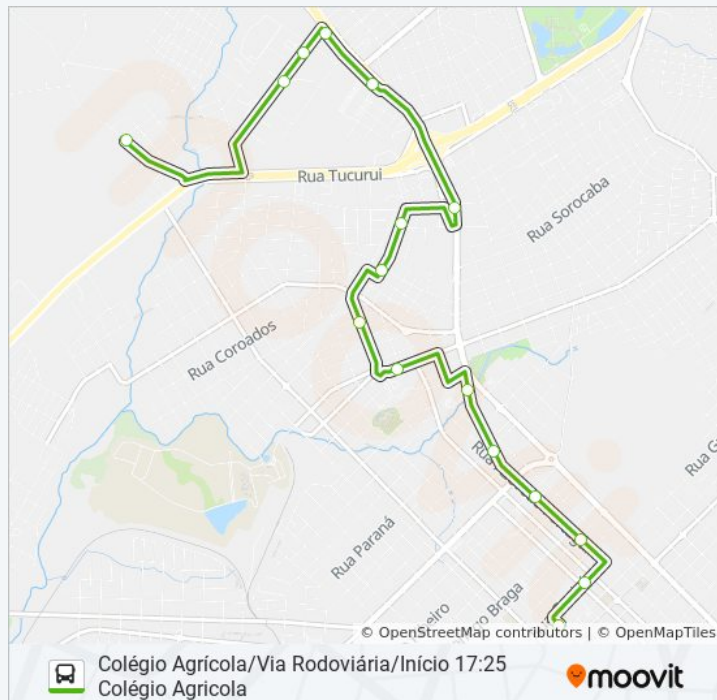

R. Azevedo Portugal, 1021 (Sanepar)

R. Guaira, 2936 (Chuveirão Das Tintas)

Estação Da Fonte - Desembarque

Informações da linha de ônibus 019 COLÉGIO AGRÍCOLA VIA RODOVIÁRIA

Sentido: Colégio Agrícola/Via Rodoviária/Início
17:25 Colégio Agrícola

Paradas: 16

Duração da viagem: 25 min

Resumo da linha:

Os horários e os mapas do itinerário da linha de ônibus 019 COLÉGIO AGRÍCOLA VIA RODOVIÁRIA estão disponíveis, no formato PDF offline, no site: moovitapp.com. Use o [Moovit App](#) e viaje de transporte público por Guarapuava! Com o Moovit você poderá ver os horários em tempo real dos ônibus, trem e metrô, e receber direções passo a passo durante todo o percurso!