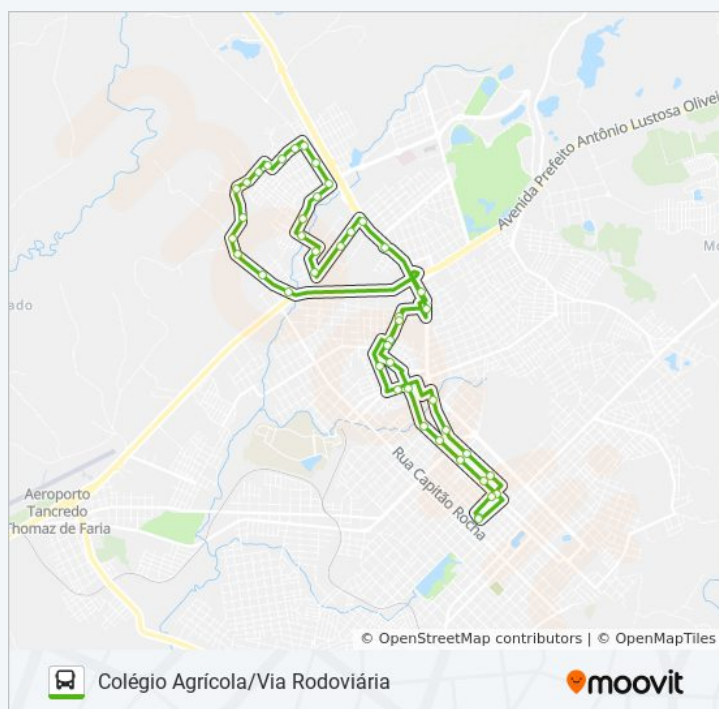

R. Miguel Losso, 661-797

R. Miguel Losso, 377-515

R. Juarez Martins Lustosa, 322-378 (Associação Perola Do Oeste)

R. Juarez Martins Lustosa, 594-686

Horários da linha de ônibus 019 COLÉGIO AGRÍCOLA VIA RODOVIÁRIA

Tabela de horários sentido Colégio Agrícola/Via Rodoviária

Domingo	07:10 - 23:00
Segunda-feira	07:15 - 23:00
Terça-feira	07:15 - 23:00
Quarta-feira	07:15 - 23:00
Quinta-feira	07:15 - 23:00
Sexta-feira	07:15 - 23:00
Sábado	07:10 - 23:00

Informações da linha de ônibus 019 COLÉGIO AGRÍCOLA VIA RODOVIÁRIA

Sentido: Colégio Agrícola/Via Rodoviária

Paradas: 45

Duração da viagem: 56 min

Resumo da linha:

R. Dourados, 649-761

R. Corumbá, 57-181

R. José Zampiere Filho 255-325 (Portaria Repinho)