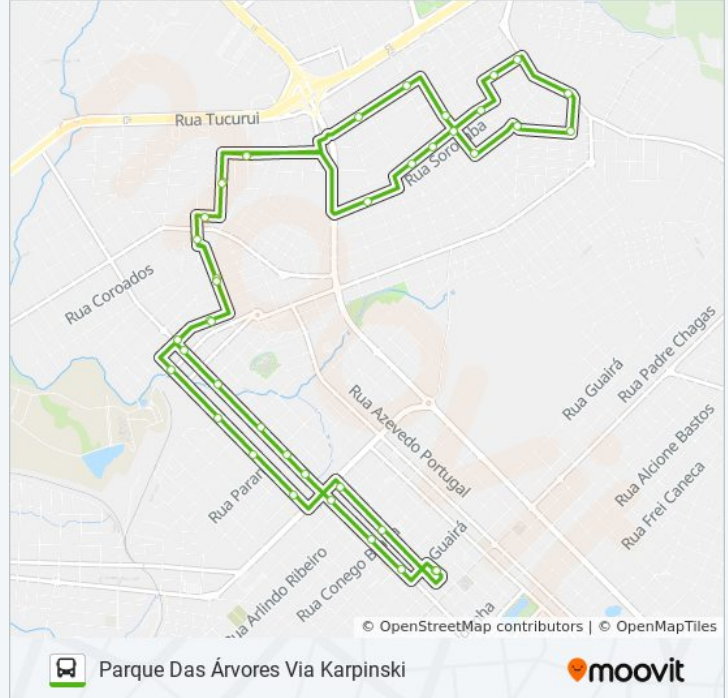

R. Saldanha Marinho, 3824 (Entrada Campus Cedeteg)

R. Saldanha Marinho, 3443 (Antiga Br Foods)

R. Saldanha Marinho, 2999 (Bortolanza)

R. Saldanha Marinho, 2693 (Posto Guairacá I)

R. Vicente Machado (Superpão Hiper)

R. Vicente Machado, 2183 (Futura Educação Profissional)

Estação Da Fonte - Desembarque

Sentido: Prque Das Árvores - Fonte

25 pontos

[VER OS HORÁRIOS DA LINHA](#)

R. João Gelinski, 838-880

R. João Gelinski, 1058-1124