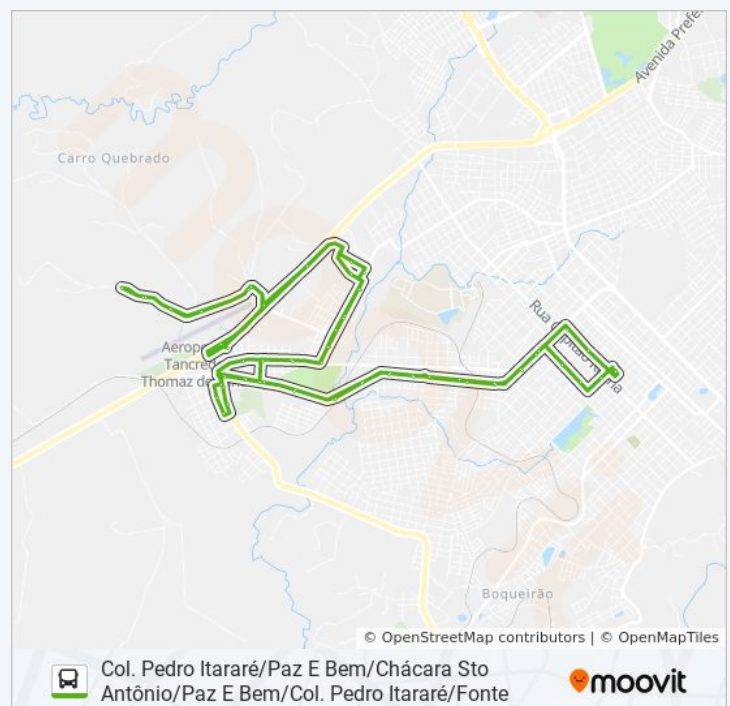

Av. Pref. Moacir J. Silvestre, 4865 (Condomínio Villagio Firenze)

Av. Pref. Moacir J. Silvestre, 6917-7015 (Condomínio Villagio Firenze)

Tabela de horários sentido Col. Pedro Itararé/Paz E Bem/Chácara Sto Antônio/Paz E Bem/Col. Pedro Itararé/Fonte

domingo	Fora de Operação
segunda-feira	11:50
terça-feira	11:50
quarta-feira	11:50
quinta-feira	11:50
sexta-feira	11:50
sábado	Fora de Operação

Informações da linha de ônibus 027 INTERBAIRROS

Sentido: Col. Pedro Itararé/Paz E Bem/Chácara Sto Antônio/Paz E Bem/Col. Pedro Itararé/Fonte

Paradas: 76

Duração da viagem: 80 min

Resumo da linha:

Av. Aragão De M. Leão, 3291-3385

Av. Aragão De Matos Leão, 3025

Rua Judite Bastos De Oliveira, 947

362-R. Judite Bastos De Oliveira, 575-745 -
Jardim Das Americas

Rua Tucuruí, 28

Av. Mari Thompson Milazo, 1181-1211

Av. Mari Thompson Milazo, 1463-1533

Rocio

Estrada Do Lixão

Rocio

Estrada Do Lixão

Rocio