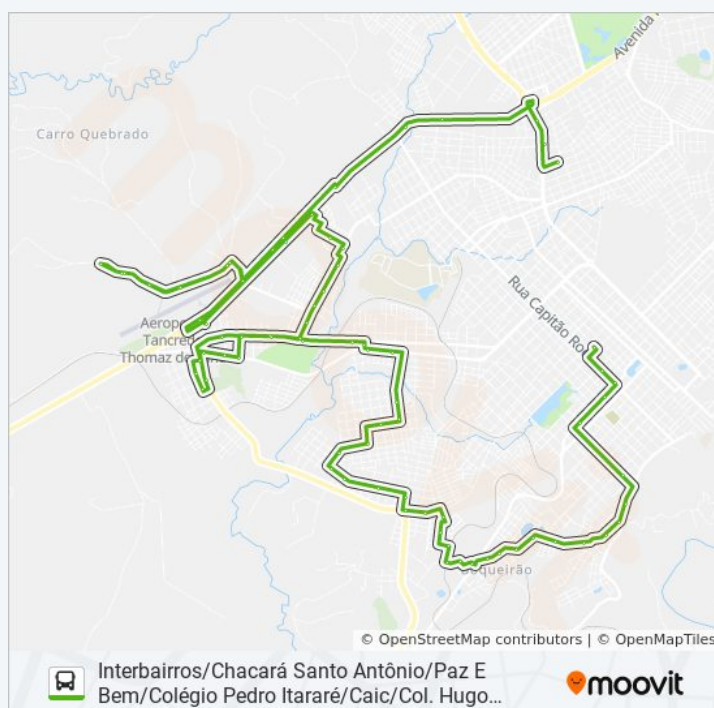

Av. Manoel Ribas, 4588 (Unifort Mat. Construção)

Av. Manoel Ribas, 8276 (Max Atacado)

R. Alcindo De Matos, 3094 (Madeira Flor Da Serra)

Br277 (John Deere)

Rua Tucuruí, 28

Br277 (Filipim)

Av. Mari Thompson Milazo, 1463-1533

Rocio

Estrada Do Lixão

Rocio

Estrada Do Lixão

Rocio

Rocio

Estrada Do Lixão

Av. Mari Thompson Milazo, 1463-1533

Av. Mari Thompson Milazo, 1181-1211

Br-277 (Aeroporto Mun. Tancredo Thomás De Farias)

Rua Assis Chateaubriand, 527

Rua Tucuruí, 28

Br-277 (Churrascaria Brescovit)

R. Augusto Kremer, 165-221

R. Jorge S Do Amaral, 163-315

R. Judite Bastos De Oliveira, 570

R. Judite Bastos De Oliveira, 604

R. Judite Bastos De Oliveira, 1164-1274

R. Judite Bastos De Oliveira, 676-736

Rua Judite Bastos De Oliveira, 930-1678

Av. Aragão De M. Leão, 2960-3042

Av. Aragão De M. Leão, 3376

Av. Aragão De M. Leão, 3600-3694

R. Romualdo Baraúna, 18-84

R. Luís Pletz Cleve (Col. Est. Ver. Heitor Rocha

quarta-feira

06:25

quinta-feira

06:25

sexta-feira

06:25

sábado

Fora de Operação

Informações da linha de ônibus 027 INTERBAIRROS

Sentido: Interbairros/Chacará Santo Antônio/Paz E Bem/Colégio Pedro Itararé/Caic/Col. Hugo Rios/Apae/Sesc/Fonte

Paradas: 75

Duração da viagem: 82 min

Resumo da linha: