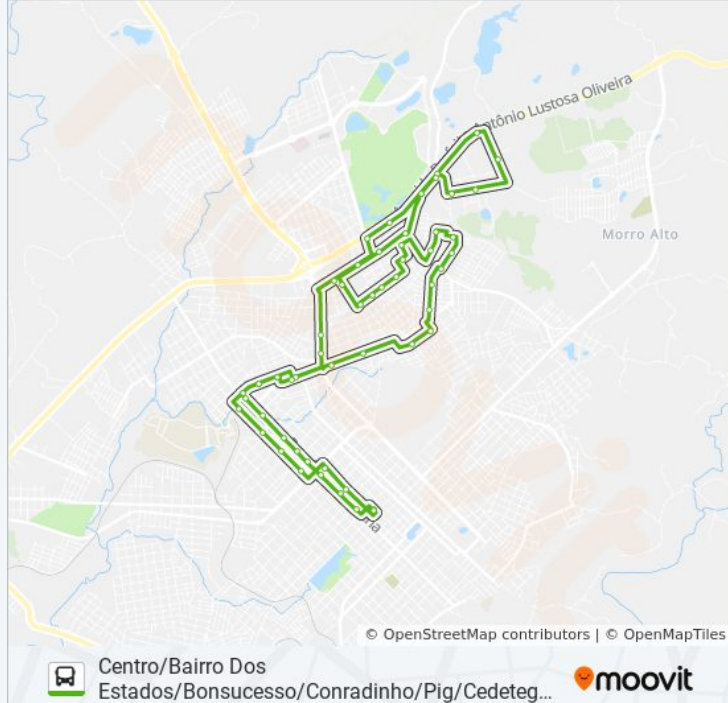

Av. Manoel Ribas, Xxxx (Xxxxxr)

Av. Manoel Ribas, 5312-5370 (Sicoob)

Av. Manoel Ribas, 3949 (Chaveiro Avenida)

Av. Sebastião De C. Ribas, 2124 (Rodoviária)

R. Inácio Karpinski, 1904-2064

R. Inácio Karpinski, 2066-2234

R. Júlio De Castilho, 934

R. Saldanha Marinho, 3824 (Entrada Campus Cedeteg)

R. Saldanha Marinho, 3443 (Antiga Br Foods)

R. Saldanha Marinho, 2999 (Bortolanza)

R. Saldanha Marinho, 2693 (Posto Guairacá I)

R. Vicente Machado (Superpão Hiper)

R. Vicente Machado, 2183 (Futura Educação Profissional)

Estação Da Fonte - Desembarque

Sentido: Centro/Bairro Dos Estados/Bonsucesso/Conradinho/Pig/Cedeteg/Via Restaurante Panorâmico

Horários da linha de ônibus 0001 INTERBAIRROS
Tabela de horários sentido Centro/Bairro Dos Estados/Bonsucesso/Conradinho/Pig/Cedeteg/Via

Estação Da Fonte - Embarque

R. Capitão Rocha, 1781 (Hotel Harbor)