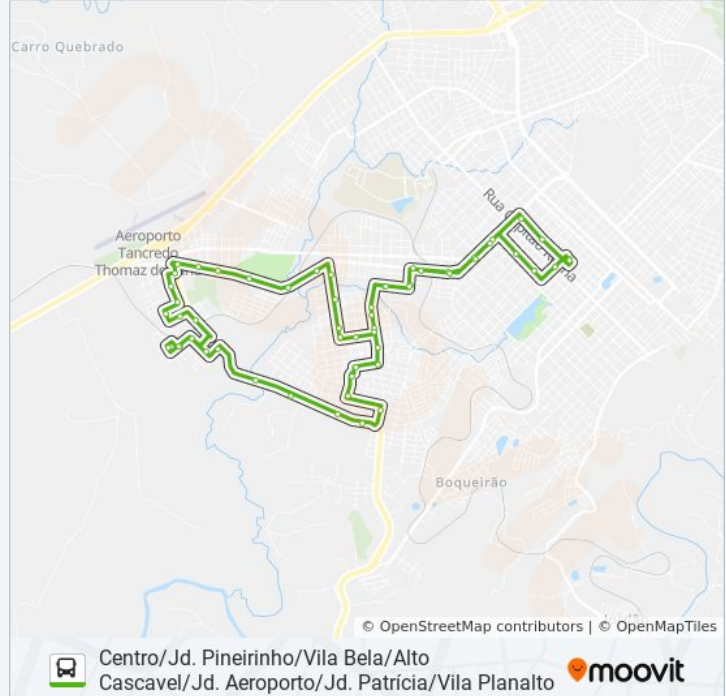

R. Luís Cúnico, 748

R. Luís Cúnico, 164

Av. Pref. Moacir J. Silvestre, 3288 (Associação Força E Luz)

Av. Pref. Moacir J. Silvestre (Viaduto Ferroeste)

Av. Pref. Moacir J. Silvestre, 6045 (Loteamento João Gelinski)

Av. Pref. Moacir J. Silvestre, 6745-6915

Av. Pref. Moacir J. Silvestre, 7114 (Condomínio Villagio Firenze)

Av. Pref. Moacir J. Silvestre, 7414-7458

R. Romualdo Baraúna, 18-84

R. Luís Pletz Cleve (Col. Est. Ver. Heitor Rocha Kramer)

R. Luís Pletz Cleve, 184

Av. Miguel Couto (Mercado Ponto Barateiro)

R. Men De Sá, 186

Rua D, 819 (Vila Mariana)

R. Governador Valadares, 2-56

R. Pedro Américo, 385 (Gula Sorveteria)

R. Antônio Baraúna (Campo De Futebol)

Rua Pedro Américo, 389 (Gula Sorveteria)

R. Luís Pletz Cleve, 397-457

R. Paulo Kohler 45 (Condomínio Jd. Patrícia)

Pr-170 (Travessia Rio Cascavel)

R. Altair Ciro Gubert, 2-344 (Polijuta)

Rod. Eng. Tancredo Benghi

Rod. Eng. Tancredo Benghi (Esc. Aldeia Do Sol)

R. Turíbio Gomes, 1885-1981

R. Huberto Scorsin, 243 (Esc. Mun. Hugo Rios)

R. Huberto Scorsin, 2-94

R. Roberto Teixeira Marcondes, 325

R. Roberto T. Marcondes, 1-91 (Comercial Brasília)

R. Turíbio Gomes, 1041-1155 (Mercado Bertoni)