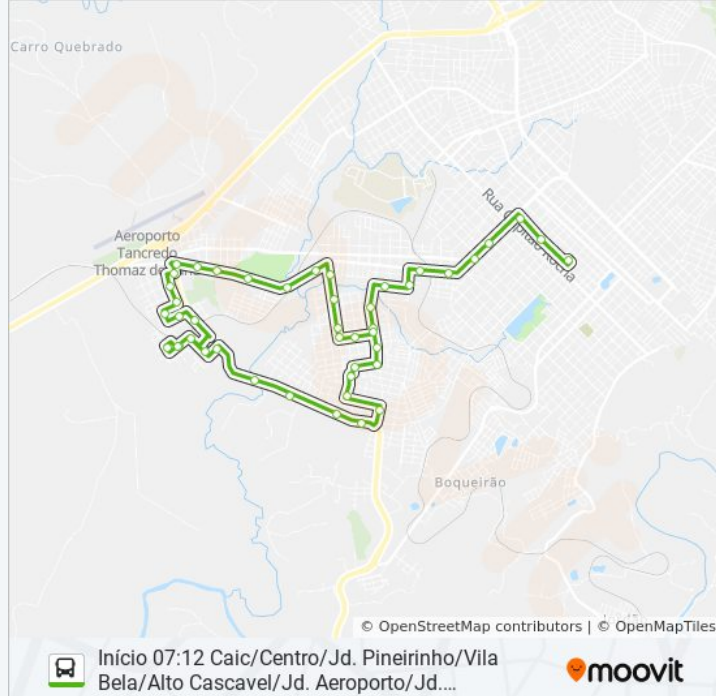

R. Fredolin Worn, 363-503 (Érico Maq. Agrícolas)

R. João Pitner, 255 (Depósito Sucata Automotiva)

Av. Pref. Moacir J. Silvestre, 1977 (Transp. Meztra)

Av. Pref. Moacir J. Silvestre, 3649-3769 (Atacadão)

Rua Conselheiro Jesuíno Marcondes, 2531 (Havan)

Av. Pref. Moacir J. Silvestre, 1301 (Ig. Sta Terezinha)

R. Vicente Machado (Superpão Hiper)

R. Vicente Machado, 2183 (Futura Educação Profissional)

Estação Da Fonte - Desembarque

Os horários e os mapas do itinerário da linha de ônibus 0007 INTERBAIRROS estão disponíveis, no formato PDF offline, no site: moovitapp.com. Use o [Moovit App](#) e viaje de transporte público por Guarapuava! Com o Moovit você poderá ver os horários em tempo real dos ônibus, trem e metrô, e receber direções passo a passo durante todo o percurso!