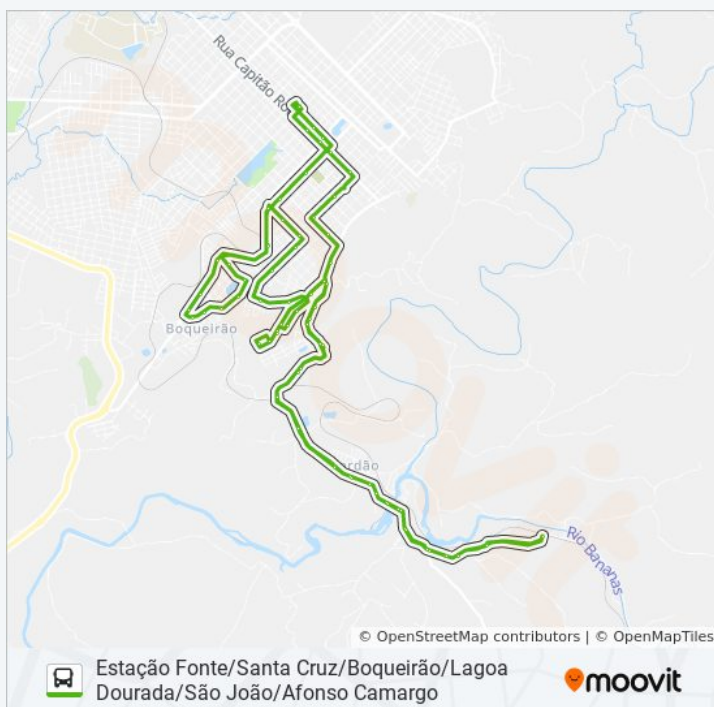

Av. Ver. Rubens S. Ribas, 333-583

Av. Ver. Rubens S. Ribas, 716-1018

Av. Ver. Rubens S. Ribas, 715-1017

Av. Ver. Rubens S. Ribas, 715-1017

Jordão

Sentido: Estação Fonte/Santa Cruz/Boqueirão/Lagoa Dourada/São João/Afonso Camargo

77 pontos

[VER OS HORÁRIOS DA LINHA](#)

- Estação Da Fonte - Embarque
- R. Vicente Machado (Colégio Belém)
- R. Vicente Machado, 1126 (Knn Idiomas)
- R. Prof. Becker, 2875 (Cemitério Municipal)
- R. Prof. Becker (Faculdade Campo Real)
- Av. Ver. Serafim Ribas (Guaíra Campestre)
- Av. Ver. Serafim Ribas, 1214-1276 (Posto Guápo)
- Avenida Vereador Serafim Ribas, 2635
- Avenida Vereador Serafim Ribas, 2989
- R. Leonardo Coblinski, 881-979
- R. Leonardo Coblinski, 779-879
- R. Leonardo Coblinski, 477-549
- R. Leonardo Coblinski, 180-342
- R. Francisco De Assis, 401-463 (Acre Associação Unicentro)
- R. Francisco De Assis, 229-325
- Av. Ver. Serafim Ribas, 376-474 (Guaíra Campestre)
- R. Com. Norberto, 1275 (Bar Do Banha)
- R. Salvatore Renna, 875 (Unicentro)
- R. Salvatore Renna, 1946-2064
- R. 5 De Outubro, 2568
- R. 5 De Outubro, 1752-1880
- R. Leonardo Coblinski, 829-889
- R. Leonardo Coblinski, 429-503
- R. Blumenau, 124-254
- R. Blumenau, 270-340
- R. Cassiano Ricardo, 125-235

Horários da linha de ônibus 0009 INTERBAIRROS

Tabela de horários sentido Estação Fonte/Santa Cruz/Boqueirão/Lagoa Dourada/São João/Afonso Camargo

domingo	10:00 - 19:00
segunda-feira	Fora de Operação
terça-feira	Fora de Operação
quarta-feira	Fora de Operação
quinta-feira	Fora de Operação
sexta-feira	Fora de Operação
sábado	Fora de Operação

Informações da linha de ônibus 0009 INTERBAIRROS

Sentido: Estação Fonte/Santa Cruz/Boqueirão/Lagoa Dourada/São João/Afonso Camargo

Paradas: 77

Duração da viagem: 54 min

Resumo da linha:

R. Xingu, 120-232

R. Blumenau, 341-411