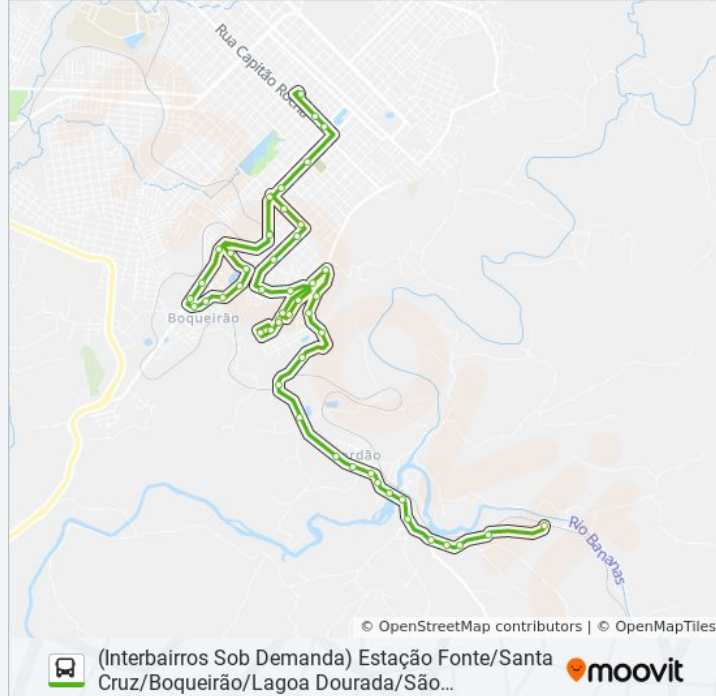

Av. Ver. Rubéns S. Ribas, 4836-4958

Av. Ver. Rubens S. Ribas, 5094-5134

Av. Ver. Rubens S. Ribas, 5330-5416

Av. Ver. Rubens S. Ribas, 5494-5562

Av. Ver. Rubens S. Ribas, 5708-5780

Av. Ver. Rubens S. Ribas, 256

Av. Ver. Rubens S. Ribas, 333-583

Av. Ver. Rubens S. Ribas, 716-1018

Av. Ver. Rubens S. Ribas, 715-1017

Av. Ver. Rubens S. Ribas, 715-1017

Jordão

Sentido: Estação Fonte/Santa Cruz/Boqueirão/Lagoa Dourada/São João/Afonso Camargo

77 pontos

[VER OS HORÁRIOS DA LINHA](#)

- Estação Da Fonte - Embarque
- R. Vicente Machado (Colégio Belém)
- R. Vicente Machado, 1126 (Knn Idiomas)
- R. Prof. Becker, 2875 (Cemitério Municipal)
- R. Prof. Becker (Faculdade Campo Real)
- Av. Ver. Serafim Ribas (Guaíra Campestre)
- Av. Ver. Serafim Ribas, 1214-1276 (Posto Guápo)
- Avenida Vereador Serafim Ribas, 2635
- Avenida Vereador Serafim Ribas, 2989
- R. Leonardo Coblinski, 881-979
- R. Leonardo Coblinski, 779-879
- R. Leonardo Coblinski, 477-549
- R. Leonardo Coblinski, 180-342
- R. Francisco De Assis, 401-463 (Acre Associação Unicentro)
- R. Francisco De Assis, 229-325
- Av. Ver. Serafim Ribas, 376-474 (Guaíra Campestre)
- R. Com. Norberto, 1275 (Bar Do Banha)
- R. Salvatore Renna, 875 (Unicentro)
- R. Salvatore Renna, 1946-2064
- R. 5 De Outubro, 2568
- R. 5 De Outubro, 1752-1880
- R. Leonardo Coblinski, 829-889
- R. Leonardo Coblinski, 429-503
- R. Blumenau, 124-254
- R. Blumenau, 270-340
- R. Cassiano Ricardo, 125-235