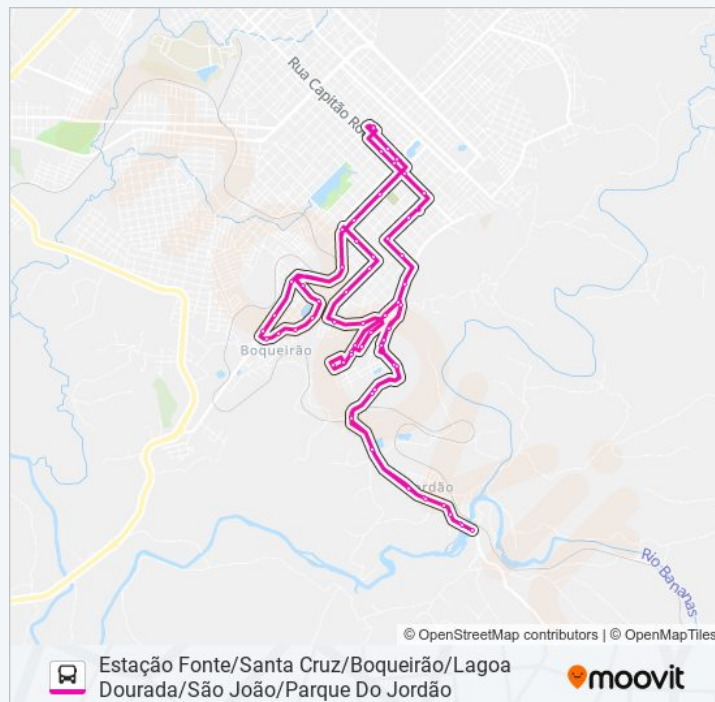

Av. Ver. Rubéns S. Ribas, 3160-3610

Av. Ver. Rubéns S. Ribas, 3160-3610

Av. Ver. Rubéns S. Ribas, 4836-4958

Av. Ver. Rubens S. Ribas, 5094-5134

Av. Ver. Rubens S. Ribas, 5330-5416

Av. Ver. Rubens S. Ribas, 5494-5562

Paradas: 65

Duração da viagem: 54 min

Resumo da linha:

Av. Ver. Rubens S. Ribas, 5708-5780

Av. Ver. Rubens S. Ribas, 75-237 (Pq. Jordão)

Av. Ver. Rubens S. Ribas, 5707-5779

Av. Ver. Rubens S. Ribas, 5494-5562