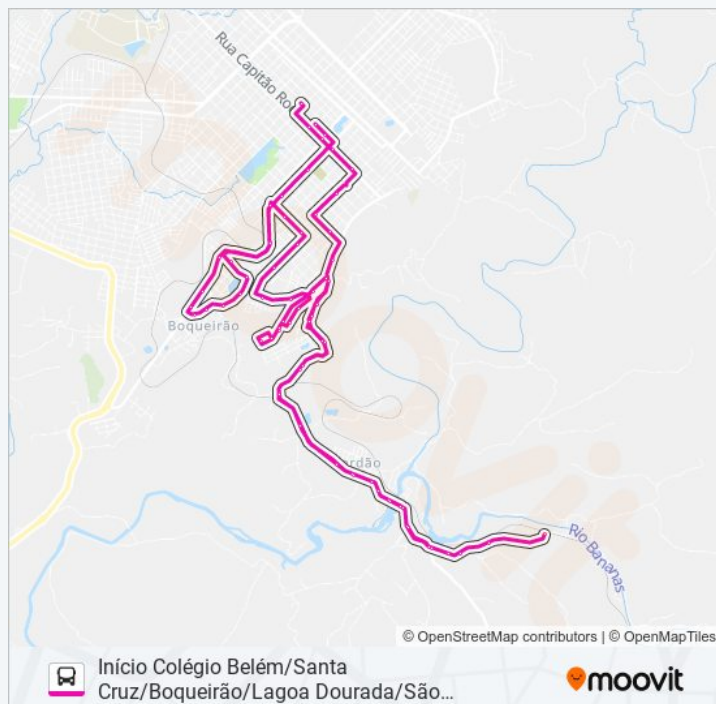

Av. Ver. Rubéns S. Ribas, 3681-3705

Av. Ver. Rubéns S. Ribas, 2498-2558

Av. Ver. Rubéns S. Ribas, 3024-3158

Av. Ver. Rubéns S. Ribas, 3160-3610

Av. Ver. Rubéns S. Ribas, 3160-3610

Informações da linha de ônibus 0009 INTERBAIRROS

Sentido: Início Colégio Belém/Santa Cruz/Boqueirão/Lagoa Dourada/São João/Afonso Camargo

Paradas: 76

Duração da viagem: 53 min

Resumo da linha:

Av. Ver. Rubéns S. Ribas, 4836-4958

Av. Ver. Rubens S. Ribas, 5094-5134