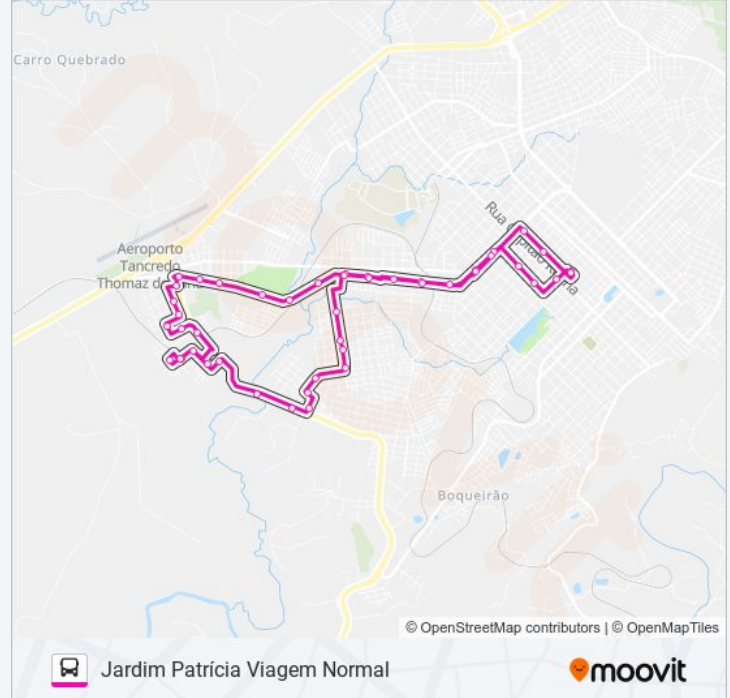

Avenida Salvador Gomes, 1649

Rua Salgado Filho, 35

Rua Luís Cúnico, 1472

Rua Luís Cúnico, 1184

R. Luís Cúnico, 1047-1121

R. Luís Cúnico, 748

Av. Pref. Moacir J. Silvestre, 3005 (Eurolimp)

Av. Pref. Moacir J. Silvestre, 84-1617 (Cmei Vila Bela)

Av. Pref. Moacir J. Silvestre, 1977 (Transp. Meztra)

Rua Conselheiro Jesuíno Marcondes, 2531 (Havan)

Av. Pref. Moacir J. Silvestre, 1301 (Ig. Sta Terezinha)

R. Vicente Machado (Superpão Hiper)

R. Vicente Machado, 2183 (Futura Educação Profissional)

Estação Da Fonte - Desembarque

## Sentido: Jardim Patrícia/Início 06:50 Trevo Pr170

30 pontos

[VER OS HORÁRIOS DA LINHA](#)

R. Romualdo Baraúna, 18-84

R. Luís Pletz Cleve (Col. Est. Ver. Heitor Rocha Kramer)

R. Luís Pletz Cleve, 184

Av. Miguel Couto (Mercado Ponto Barateiro)