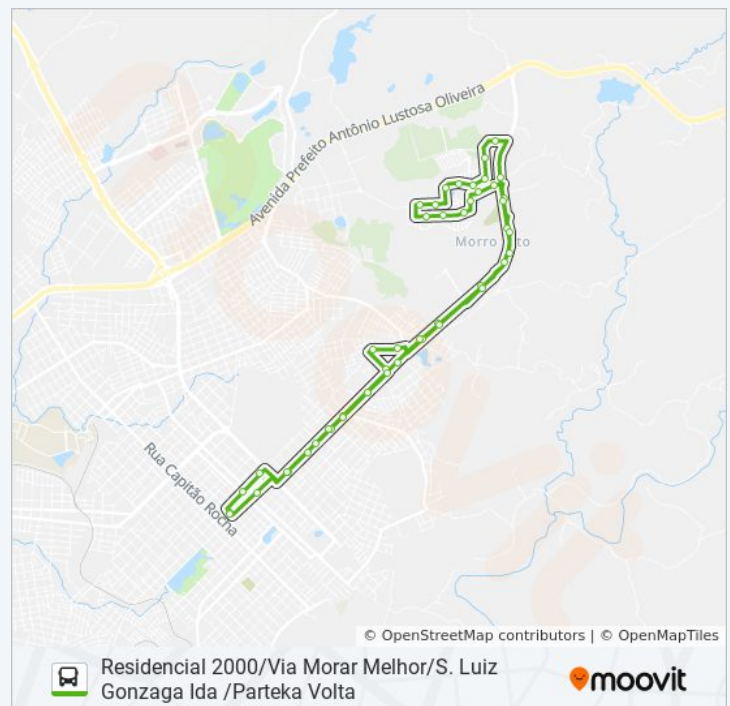

Informações da linha de ônibus 036 RESIDENCIAL 2000

Sentido: Residencial 2000/Via Morar Melhor/S. Luiz Gonzaga Ida /Parteka Volta

Paradas: 48

Duração da viagem: 57 min

Resumo da linha:

Rua Dos Sapateiros, 301-353 (Morar Melhor)