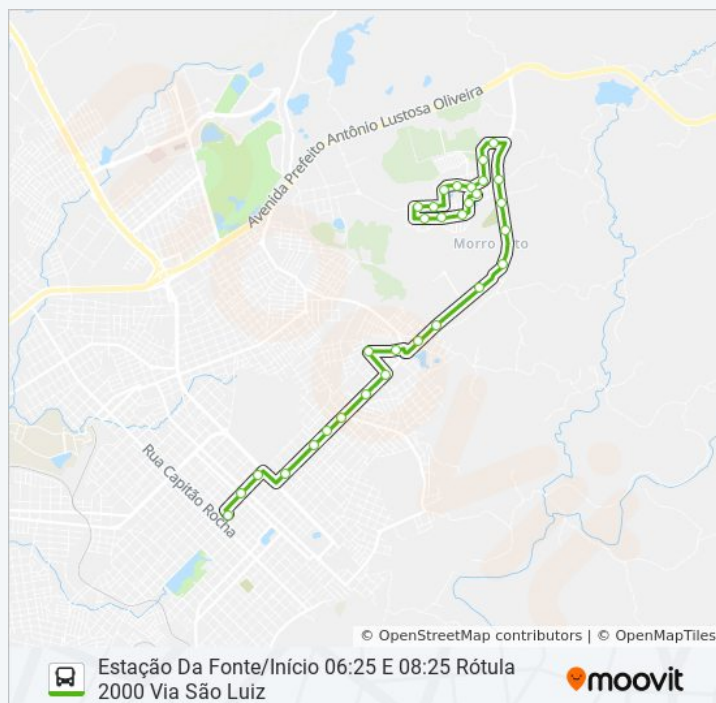

R. Guaíra, 2936 (Chuveirão Das Tintas)

Estação Da Fonte - Desembarque

Informações da linha de ônibus 036 RESIDENCIAL 2000

Sentido: Estação Da Fonte/Início 06:25 E 08:25 Rótula 2000 Via São Luiz

Paradas: 31

Duração da viagem: 30 min

Resumo da linha:

Sentido: Início Rpc Ida/Via Morar Melhor E São Luiz Na Volta

36 pontos

[VER OS HORÁRIOS DA LINHA](#)

R. XV De Novembro, 5531-5633 (Rpc)

R. Cláudio Coutinho (Chácara Do Monteiro)