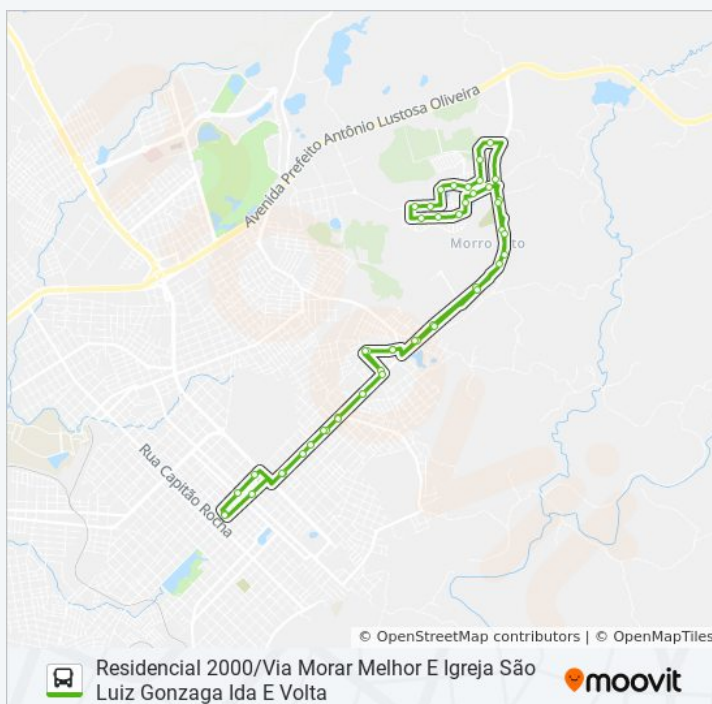

Tabela de horários sentido Residencial 2000/Via Morar Melhor E Igreja São Luiz Gonzaga Ida E Volta

Domingo	07:00 - 19:00
Segunda-feira	07:00 - 19:00
Terça-feira	07:00 - 19:00
Quarta-feira	07:00 - 19:00
Quinta-feira	07:00 - 19:00
Sexta-feira	07:00 - 19:00
Sábado	07:00 - 19:00

Informações da linha de ônibus 036 RESIDENCIAL 2000

Sentido: Residencial 2000/Via Morar Melhor E Igreja São Luiz Gonzaga Ida E Volta

Paradas: 49

Duração da viagem: 59 min

Resumo da linha:

Av. Das Profissões, 364-416