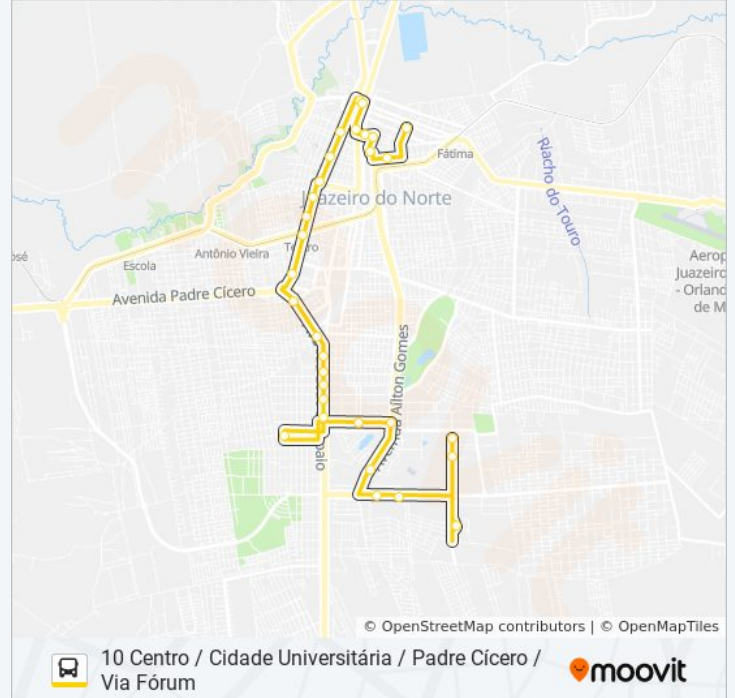

 Avenida Padre Cícero | Cariri Shopping - Antonio
 Vieira

Avenida Leão Sampaio, 4066 - Romeirão

Avenida Leão Sampaio | Der - João Cabral

Horários da linha de ônibus 10 CENTRO / CIDADE UNIVERSITÁRIA / PADRE CÍCERO / VIA FÓRUM

Rua Doutor Mauro Sampaio | Praça Presidente
Médici - Lagoa Seca

Rua Doutor Mauro Sampaio, 1210 - Lagoa Seca

Avenida Ailton Gomes, 4368 - Planalto

Avenida Maria Leticia Pereira | Unileão - Planalto

Avenida Maria Leticia Pereira | Núcleo Jurídico -
Cidade Universitária

Avenida Tenente Raimundo Rocha | Ufca -
Cidade Universitária

Avenida Tenente Raimundo Rocha | Estácio -
Cidade Universitária

Avenida Tenente Raimundo Rocha | Ifce - Cidade
Universitária

Sentido: Terminal São Miguel

24 pontos

[VER OS HORÁRIOS DA LINHA](#)

Avenida Tenente Raimundo Rocha | Ifce - Cidade
Universitária

Avenida Plácido Aderaldo Castelo | Hotel Verdes
Vales - Planalto

Avenida Plácido Aderaldo Castelo | Hospital
Samarino - Planalto