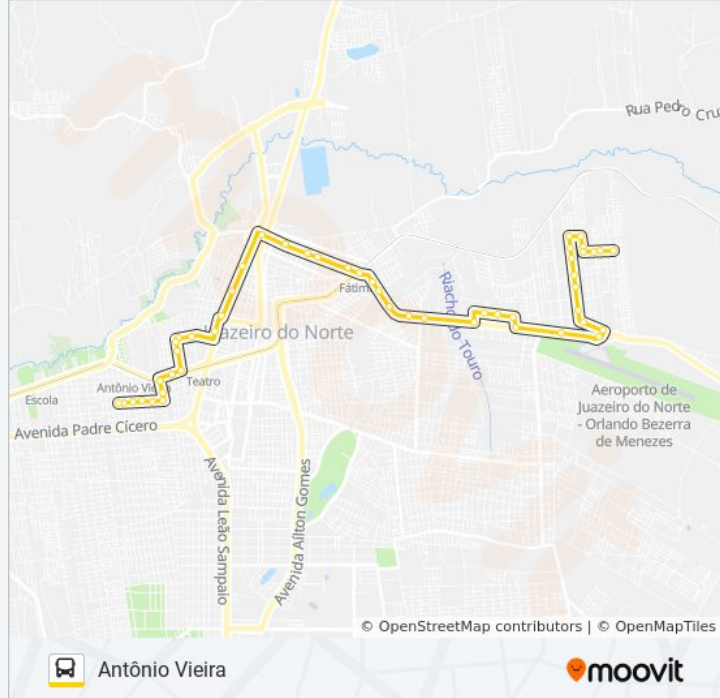

De Parada 03 - Aeroporto

Rua Raimundo Gonçalves De Santana | Ponto De Parada 02 - Aeroporto

Rua Raimundo Gonçalves De Santana | Ponto De Parada 01 - Aeroporto

Rua Dona Leopoldina, Sn - Aeroporto

Avenida Virgílio Távora, 3033 - Aeroporto

Avenida Virgílio Távora | Jc Pré-Moldados - Timbúba

Avenida Virgílio Távora, 3603 - Fátima

Avenida Virgílio Távora, 226 - Fátima

Avenida Virgílio Távora, 86 - Fátima

Avenida Virgílio Távora | Estação Fátima - Fátima

Rua Do Cruzeiro, 1475 - São Miguel

Rua Do Cruzeiro, 1027 - São Miguel

Rua Do Cruzeiro | Restaurante Popular - São Miguel

Rua Do Cruzeiro | Centro Educacional Moreira De Souza - São Miguel

Rua Do Cruzeiro | Lojas Americanas - Centro

Avenida Padre Cícero, 438

Avenida Padre Cícero | Kariri Informática - Centro

Rua Padre Cícero, 1196 - Centro

Avenida Padre Cícero, 1594 - Centro

Avenida Padre Cícero, 1936 | Viação Brasília - Salesianos

Rua Monsenhor Lima, 145 - Santo Antonio

Rua Monsenhor Lima, 366 - Santo Antonio

Rua José Moura Lins, 168 - Santo Antonio

Rua José Moura Lins, 286 - Santo Antonio

Rua José Moura Lins | Capela Santa Terezinha - Santo Antonio

Avenida Paulo Maia, 464a - Antonio Vieira

Rua José Bernardo Da Silva, 22 - Antonio Vieira

Rua José Bernardo Da Silva, 113 - Antonio Vieira

Rua Construtor José Sábino, 426 - Antonio Vieira