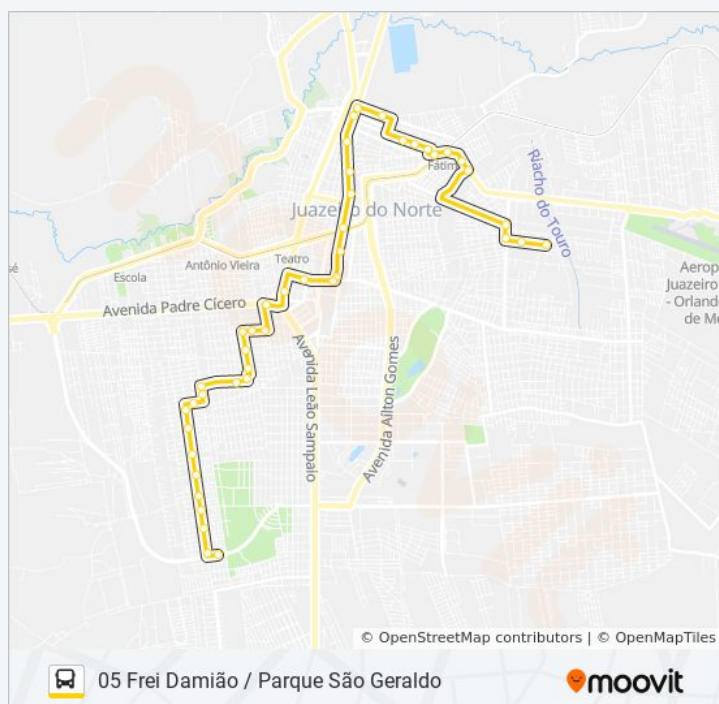

### Informações da linha de ônibus 05 FREI DAMIÃO / PARQUE SÃO GERALDO

**Sentido:** Parque São Geraldo

**Paradas:** 41

**Duração da viagem:** 33 min

**Resumo da linha:**

Cariri - Antonio Vieira

Avenida Padre Cícero | Ginásio Poliesportivo - Antonio Vieira