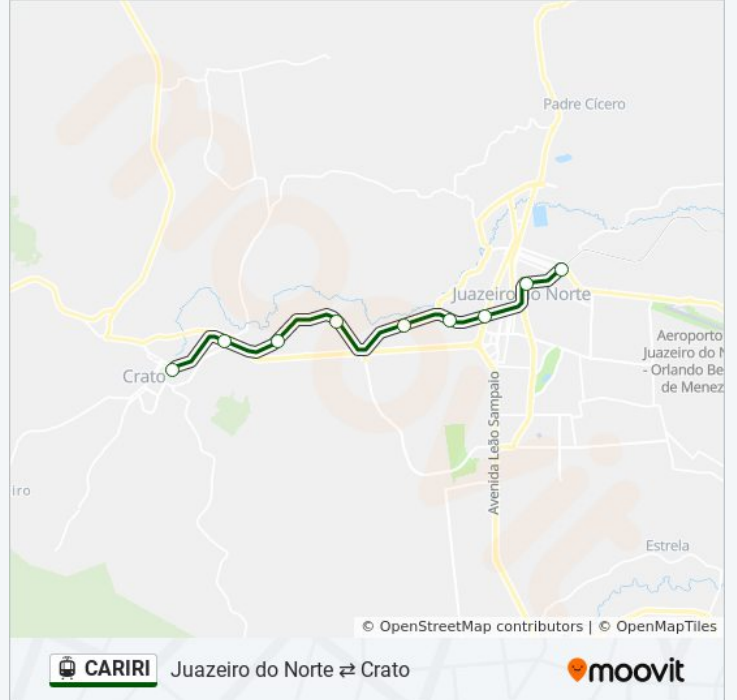

A linha de vlt CARIRI | (Juazeiro do Norte ⇄ Crato) tem 2 itinerários.

(1) Estação Crato: 06:00 - 19:00(2) Estação Fátima: 06:05 - 19:00

Use o aplicativo do Moovit para encontrar a estação de vlt da linha CARIRI mais perto de você e descubra quando chegará a próxima linha de vlt CARIRI.

Sentido: Estação Crato

Paradas: 9

Duração da viagem: 34 min

Resumo da linha:

Sentido: Estação Fátima

9 pontos

[VER OS HORÁRIOS DA LINHA](#)

Crato
Padre Cícero
Muriti
São José
Escola
Antônio Vieira
Teatro
Juazeiro Do Norte
Fátima

Horários da linha de vlt CARIRI

Tabela de horários sentido Estação Fátima

Domingo	Fora de Operação
Segunda-feira	06:05 - 19:00
Terça-feira	06:05 - 19:00
Quarta-feira	06:05 - 19:00
Quinta-feira	06:05 - 19:00
Sexta-feira	Fora de Operação
Sábado	06:05 - 12:50

Informações da linha de vlt CARIRI

Sentido: Estação Fátima

Paradas: 9

Duração da viagem: 36 min

Resumo da linha:

Os horários e os mapas do itinerário da linha de vlt CARIRI estão disponíveis, no formato PDF offline, no site: moovitapp.com. Use o [Moovit App](#) e viaje de transporte público por Juazeiro do Norte e Região! Com o Moovit você poderá ver os horários em tempo real dos ônibus, trem e metrô, e receber direções passo a passo durante todo o percurso!