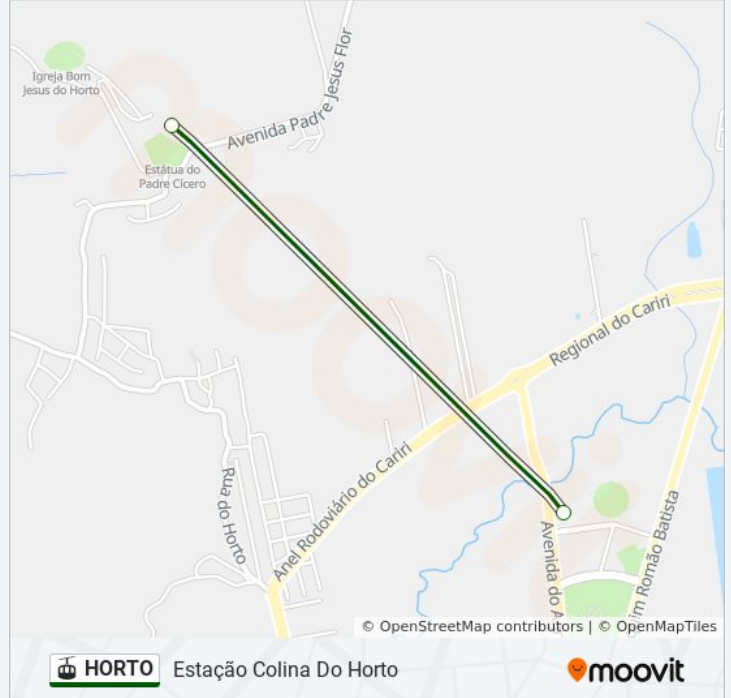

## Estação Colina Do Horto

[Use O App](#)

A linha de teleférico HORTO | (Estação Colina Do Horto) tem 2 itinerários.

(1) Estação Colina Do Horto: 09:00 - 16:50(2) Estação Romeiros: 09:10 - 17:00

Use o aplicativo do Moovit para encontrar a estação de teleférico da linha HORTO mais perto de você e descubra quando chegará a próxima linha de teleférico HORTO.

**Sentido: Estação Colina Do Horto**

2 pontos

[VER OS HORÁRIOS DA LINHA](#)

Estação Romeiros

Estação Colina Do Horto

**Horários da linha de teleférico HORTO**

Tabela de horários sentido Estação Colina Do Horto

**Sentido:** Estação Colina Do Horto

**Paradas:** 2

**Duração da viagem:** 8 min

**Resumo da linha:**

### Sentido: Estação Romeiros

2 pontos

[VER OS HORÁRIOS DA LINHA](#)

Estação Colina Do Horto

Estação Romeiros