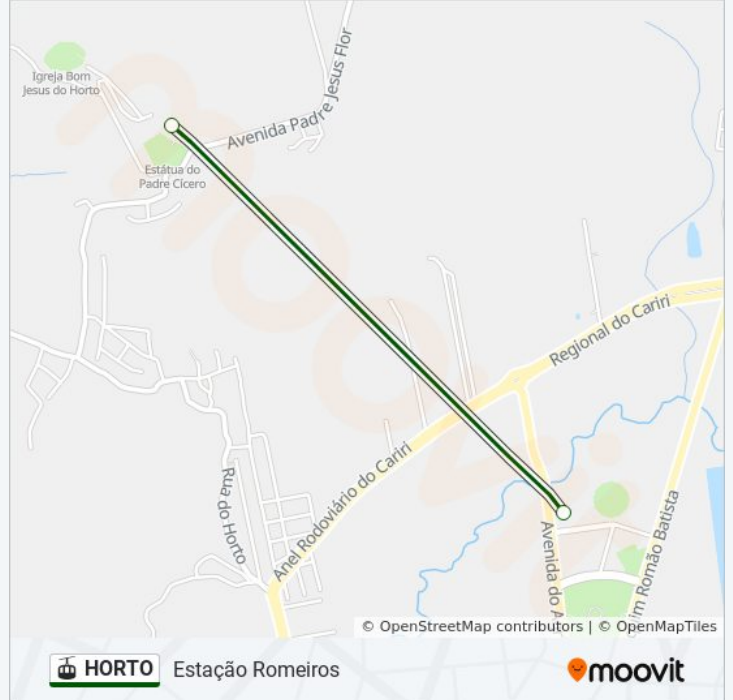

## Estação Colina Do Horto

[Use O App](#)

A linha de teleférico HORTO | (Estação Colina Do Horto) tem 2 itinerários.

(1) Estação Colina Do Horto: 09:00 - 16:50(2) Estação Romeiros: 09:10 - 17:00

Use o aplicativo do Moovit para encontrar a estação de teleférico da linha HORTO mais perto de você e descubra quando chegará a próxima linha de teleférico HORTO.

### Sentido: Estação Romeiros

2 pontos

[VER OS HORÁRIOS DA LINHA](#)

Estação Colina Do Horto

Estação Romeiros

### Horários da linha de teleférico HORTO

Tabela de horários sentido Estação Romeiros

Domingo	09:10 - 17:00
Segunda-feira	Fora de Operação
Terça-feira	Fora de Operação
Quarta-feira	09:10 - 17:00
Quinta-feira	09:10 - 17:00
Sexta-feira	09:10 - 17:00
Sábado	09:10 - 17:00

### Informações da linha de teleférico HORTO

**Sentido:** Estação Romeiros

**Paradas:** 2

**Duração da viagem:** 8 min

**Resumo da linha:**

Os horários e os mapas do itinerário da linha de teleférico HORTO estão disponíveis, no formato PDF offline, no site: [moovitapp.com](https://moovitapp.com). Use o [Moovit App](#) e viaje de transporte público por Juazeiro do Norte e Região! Com o Moovit você poderá ver os horários em tempo real dos ônibus, trem e metrô, e receber direções passo a passo durante todo o percurso!