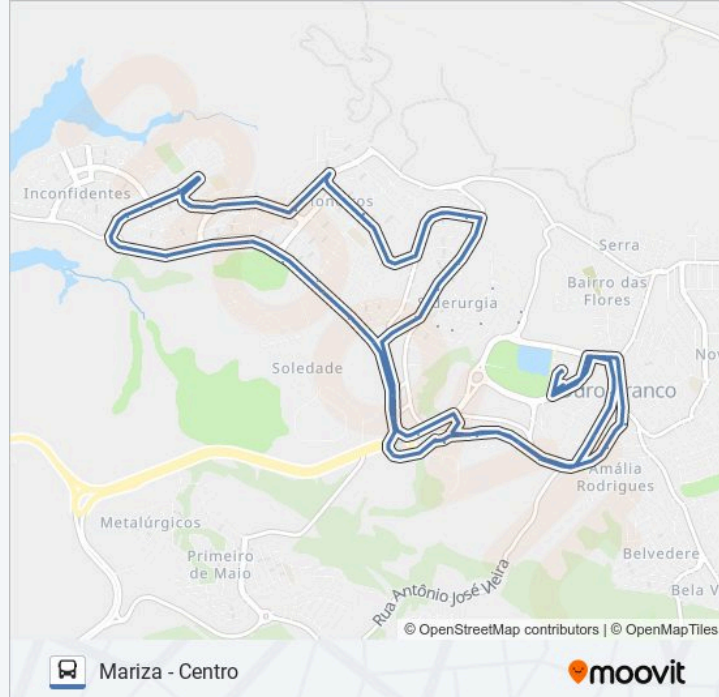

Av Mariza / Shopping - Ponto De Onibus

Av Mariza De Souza Mendes/ Fiat/ Ponto De Onibus

Av Mariza De Souza/ Dular/ Ponto De Onibus

Supermercado Rotor - Ponto De Onibus

Praça Governador Ozanan Coelho - Ponto De Onibus

Policlinica - Ponto De Onibus

Rua Santo Antônio/Poli Esportivo - Ponto De Onibus

Rua Sto Antônio/Indust. Ferragens- Ponto De Onibus

Rua Sto Antônio/ Farmácia Sta Terezinha

Rua João Xxiii/Sensual Modas - Ponto De Ônibus

Rua João Xxiii/ Prefeitura - Ponto De Ônibus

Praça Santa Cruz/Praça Das Rotas- Ponto De Onibus

Av Raymundo Campos/ Escada De Acesso A Rodoviaria

Rua Antonio Evencio - Rodoviária Ponto Final

## Sentido: Siderurgia - Luzia Augusta

85 pontos

[VER OS HORÁRIOS DA LINHA](#)

Rodoviária Ouro Branco - Embarque Intermunicipal

Av Raimundo Campos - Ant. Cooped - Ponto De Onibus

Praça Santa Cruz - Pasteleão - Ponto De Onibus