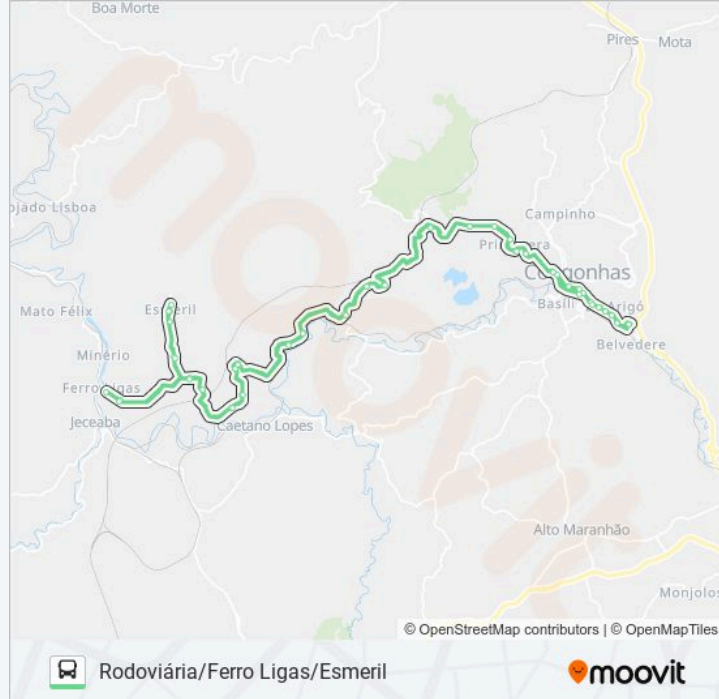

Cgs-460 Leste | Acesso A Plataforma

Cgs-460 Leste

Cgs-460 Leste

Terminal De Ônibus Da Companhia Siderúrgica Nacional | Sentido Congonhas

Cgs-010 Sul, 3161 | Acesso À Barragem Casa De Pedra

Cgs-010 Sul, 2539 | Acesso A Casa De Pedra