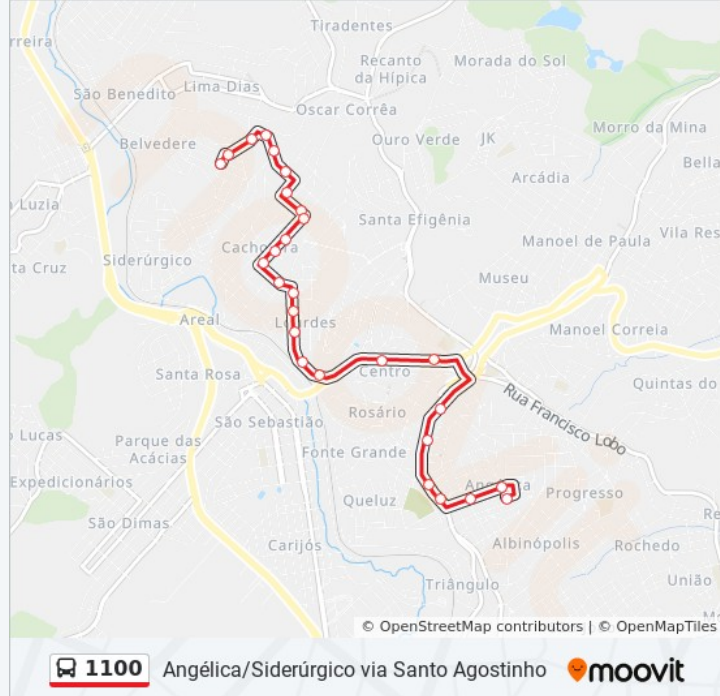

### Sentido: Siderúrgico Rodoviária

21 pontos

[VER OS HORÁRIOS DA LINHA](#)

Rua José Martinho Pereira, 135

Rua Horácio Santana, 5

Rua Horácio Santana, S/N

Rua Nazira Ganime Ribeiro, 40

Rua Santos Pereira, S/N

### Horários da linha de ônibus 1100

Tabela de horários sentido Siderúrgico Rodoviária

Domingo	07:30 - 23:05
Segunda-feira	19:15 - 22:45
Terça-feira	19:15 - 22:45
Quarta-feira	19:15 - 22:45
Quinta-feira	19:15 - 22:45
Sexta-feira	19:15 - 22:45
Sábado	06:30 - 23:00

### Informações da linha de ônibus 1100

**Sentido:** Siderúrgico Rodoviária

**Paradas:** 21

**Duração da viagem:** 9 min

**Resumo da linha:**

Rua Dias De Souza, 233

Rua Dias De Souza, 91

Terminal Urbano De Conselheiro Lafaiete |  
Sentido Br-482