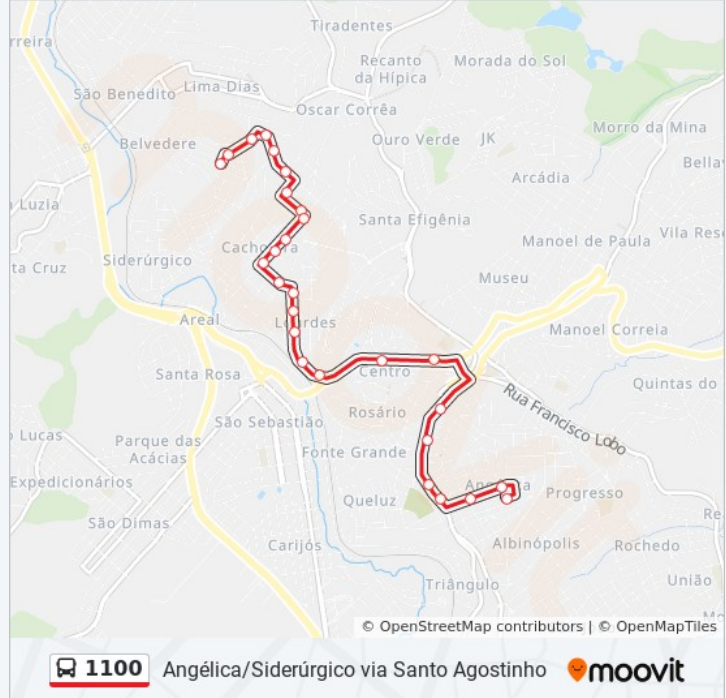

### Informações da linha de ônibus 1100

**Sentido:** Siderúrgico Angélica

**Paradas:** 28

**Duração da viagem:** 16 min

**Resumo da linha:**

Rua Dias De Souza, 233

Rua Dias De Souza, 91

Terminal Urbano De Conselheiro Lafaiete |  
Sentido Br-482

**1100** Angélica/Siderúrgico via Santo Agostinho

### Sentido: Siderúrgico Rodoviária

21 pontos

[VER OS HORÁRIOS DA LINHA](#)

Rua José Martinho Pereira, 135

Rua Horácio Santana, 5

Rua Horácio Santana, S/N

Rua Nazira Ganime Ribeiro, 40

Rua Santos Pereira, S/N