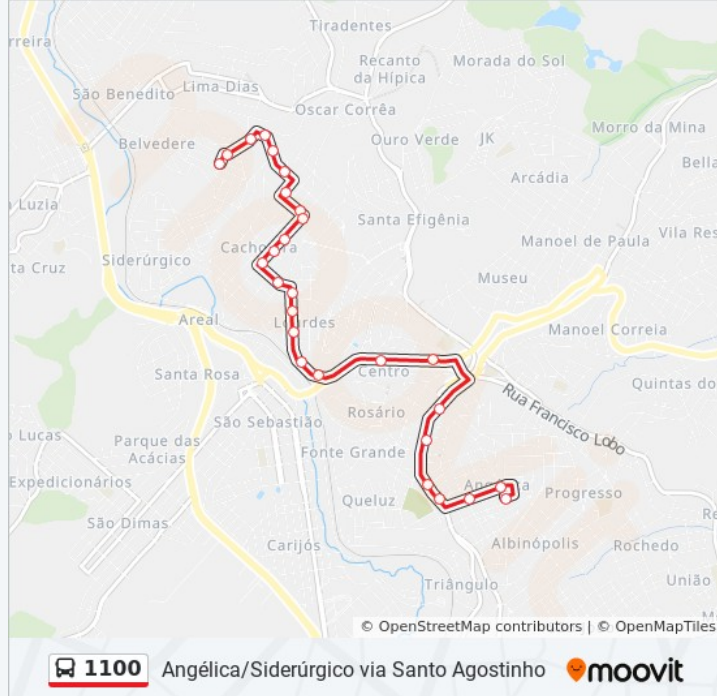

**Informações da linha de ônibus 1100****Sentido:** Angélica Siderúrgico**Paradas:** 27**Duração da viagem:** 14 min**Resumo da linha:**

Rua General Mozart Andrade De Souza, 154

Rua Rodolfo Do Carmo, 426

Rua Rodolfo Do Carmo, 660

Rua Francisco Tereza Da Costa, S/N

Rua Francisco Tereza Da Costa, S/N

Rua Francisco Tereza Da Costa, 15

Rua José Martinho Pereira, 135

**1100** Angélica/Siderúrgico via Santo Agostinho **moovit**

### Sentido: Rodoviária Siderúrgico

19 pontos

[VER OS HORÁRIOS DA LINHA](#)

Terminal Urbano De Conselheiro Lafaiete |  
Sentido Br-040

Rua Dias De Souza, 62

Rua Dias De Souza, 232

Rua Cônego João Pio, 188

Rua Cônego João Pio, 332

Rua Cônego João Pio, 580

Rua Doutor Vitorino Dos Santos Ribeiro, 309b

Rua Expedicionário Rubens De Souza, 374

Rua Expedicionário Rubens De Souza, 480

Rua Expedicionário Rubens De Souza, 582

Rua Expedicionário Rubens De Souza, 780