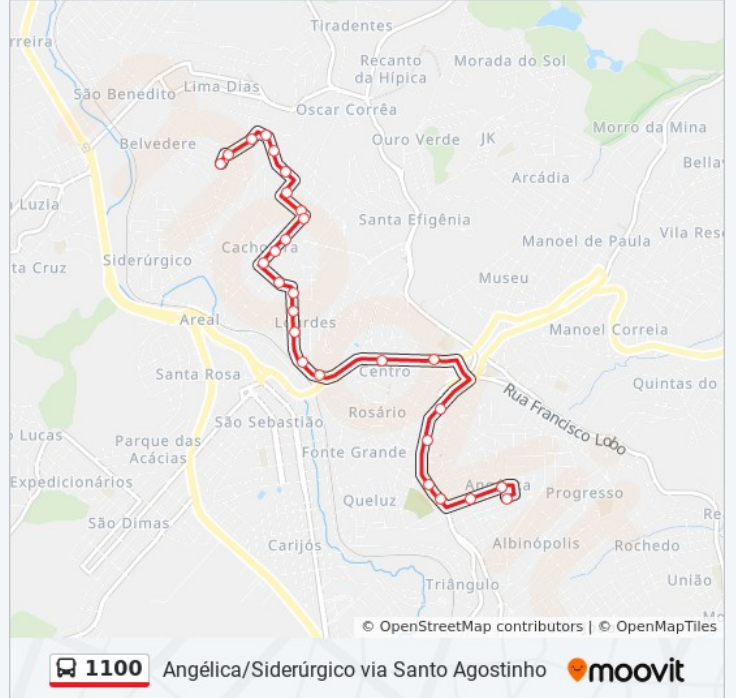

Rua Cônego João Pio, 580

Rua Doutor Vitorino Dos Santos Ribeiro, 309b

Rua Expedicionário Rubens De Souza, 374

Rua Expedicionário Rubens De Souza, 480

Rua Expedicionário Rubens De Souza, 582

Rua Expedicionário Rubens De Souza, 780

### Horários da linha de ônibus 1100

Tabela de horários sentido Rodoviária Siderúrgico

Domingo	08:25 - 22:50
Segunda-feira	19:00 - 22:30
Terça-feira	19:00 - 22:30
Quarta-feira	19:00 - 22:30
Quinta-feira	19:00 - 22:30
Sexta-feira	19:00 - 22:30
Sábado	07:25 - 22:45

### Informações da linha de ônibus 1100

**Sentido:** Rodoviária Siderúrgico

**Paradas:** 19

**Duração da viagem:** 8 min

**Resumo da linha:**

Rua José Martinho Pereira, 135

**Sentido: Siderúrgico Angélica**

28 pontos

[VER OS HORÁRIOS DA LINHA](#)

Rua José Martinho Pereira, 135

Rua Horácio Santana, 5

Rua Horácio Santana, S/N

Rua Nazira Ganime Ribeiro, 40

Rua Santos Pereira, S/N

Rua Sérgio Jacowlevski, 80