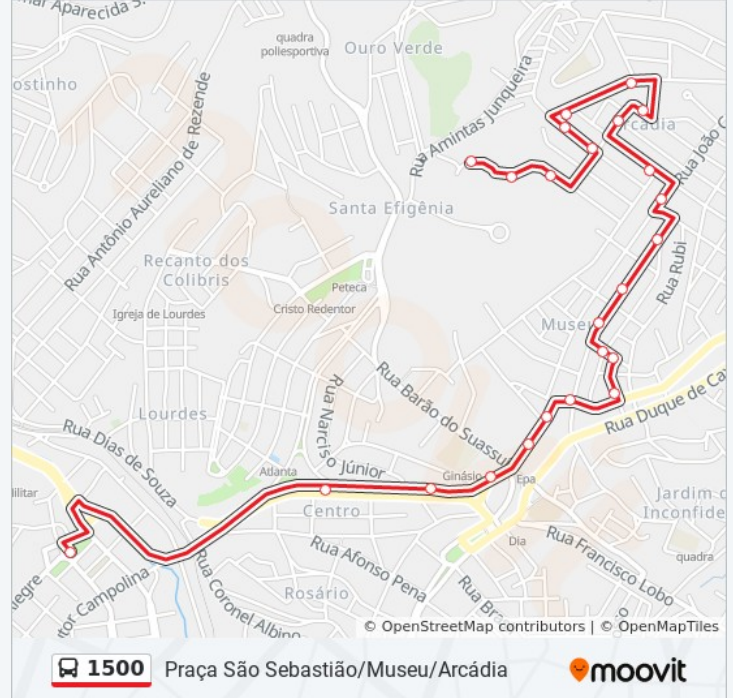

Rua Antônio Almeida Santos, 295

Rua João Pereira Dos Santos, 328

Horários da linha de ônibus 1500

Tabela de horários sentido Praça São Sebastião
Arcádia Via Museu

Domingo	Fora de Operação
Segunda-feira	07:00 - 18:10
Terça-feira	07:00 - 18:10
Quarta-feira	07:00 - 18:10
Quinta-feira	07:00 - 18:10
Sexta-feira	07:00 - 18:10
Sábado	Fora de Operação

Informações da linha de ônibus 1500

Sentido: Praça São Sebastião Arcádia Via Museu

Paradas: 21

Duração da viagem: 14 min

Resumo da linha:

Rua João Pereira Dos Santos, 420

Avenida Alberto De Souza, 33

Avenida Alberto De Souza, 306

Rua Benedito Gomes De Assis, 390

Sentido: Rodoviária Arcádia Via Museu

20 pontos

[VER OS HORÁRIOS DA LINHA](#)

Terminal Urbano De Conselheiro Lafaiete |
Sentido Br-482

Av. Prefeito Telésforo Cândido De Rezende, 700