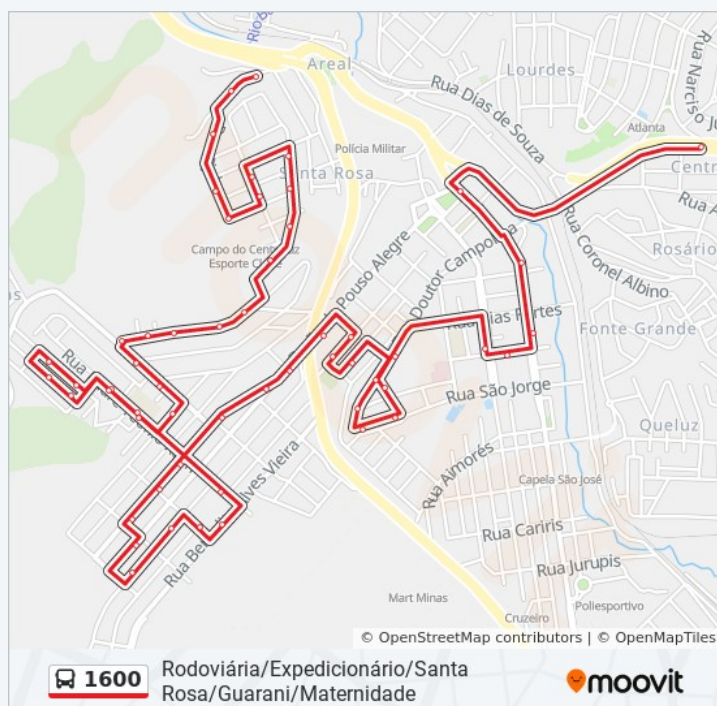

Informações da linha de ônibus 1600

Sentido: Areal Expedicionário/S. Rosa/Guarani/Maternidade (1ª Viagem)

Paradas: 55

Duração da viagem: 20 min

Resumo da linha:

Rua Padre Teófilo Reyn, 1050
Rua Expedicionário José De Oliveira, 30
Rua Expedicionário José De Oliveira, 120
Rua Antônio André Lobo, 221
Rua Antônio André Lobo, 93
Rua Padre Teófilo Reyn, 1065
Rua Padre Teófilo Reyn, 883
Rua Padre Teófilo Reyn, 531
Rua Benedito Alves Vieira, 450
Rua Moacir José Ferreira, Sn
Rua Augusto José Vieira, 650
Rua Augusto José Vieira, 822
Rua Barão De Pouso Alegre, 1495
Rua Augusto Getúlio Vieira, 731
Rua Augusto Getúlio Vieira, 595
Rua Augusto Getúlio Vieira, 471
Rua Augusto Getúlio Vieira, 245
Rua Augusto Getúlio Vieira, 51
Rua Barão De Pouso Alegre, 721
Rua Barão De Pouso Alegre, 575
Rua José Balbino Chaves, 380
Rua José Balbino Chaves, 480
Rua Vereador Juncal Chapus, 275
Rua Doutor Campolina, 834
Rua Doutor Campolina, 954
Rua São Jorge, 933
Rua São Jorge, 823
Rua Antônio De Oliveira, 26
Rua Doutor Campolina, 705
Av. Dom Pedro I, 240
Rua São José, 239
Av. Furtado, 339
Av. Furtado, 79

Rua Conceição Cipriano Tavares, 630

Rua Conceição Cipriano Tavares, Sn

Rua Odília Vieira De Oliveira, 239

Rua Odília Vieira De Oliveira, 233

Rua Adolpho Antunes, 190

Rua Padre Teófilo Reyn, 900

Rua Padre Teófilo Reyn, 1050

Rua Expedicionário José De Oliveira, 30

Horários da linha de ônibus 1600

Tabela de horários sentido Expedicionário/Santa
Rosa/Guarani/Maternidade

Domingo	07:45 - 20:35
Segunda-feira	06:30 - 21:30
Terça-feira	06:30 - 21:30
Quarta-feira	06:30 - 21:30
Quinta-feira	06:30 - 21:30
Sexta-feira	06:30 - 21:30
Sábado	06:45 - 20:45

Informações da linha de ônibus 1600

Sentido: Expedicionário/Santa
Rosa/Guarani/Maternidade

Paradas: 58

Duração da viagem: 28 min

Resumo da linha:

Rua Expedicionário José De Oliveira, 120

Rua Antônio André Lobo, 221