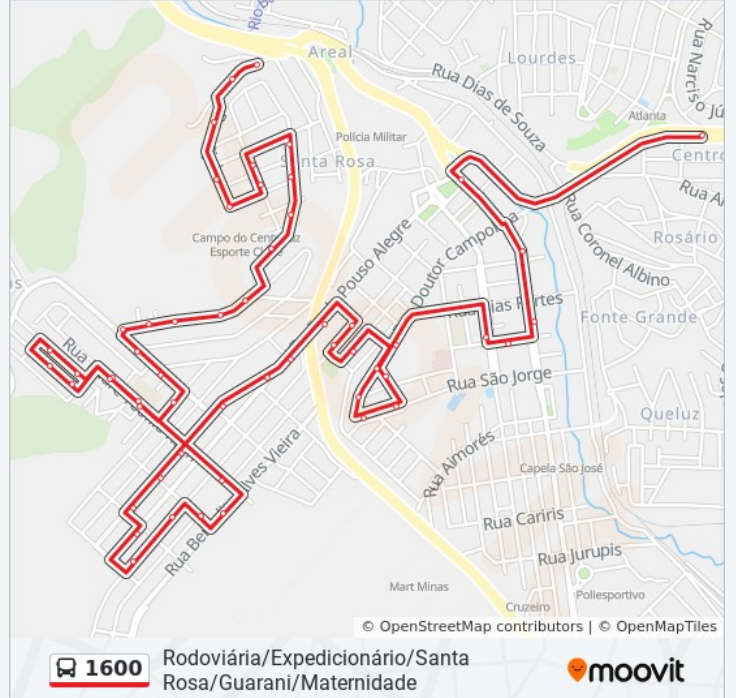

Use o aplicativo do Moovit para encontrar a estação de ônibus da linha 1600 mais perto de você e descubra quando chegará a próxima linha de ônibus 1600.

Sentido: Areal Expedicionário/S. Rosa/Guarani/Maternidade (1ª Viagem)

Informações da linha de ônibus 1600

Sentido: Areal Expedicionário/S. Rosa/Guarani/Maternidade (1ª Viagem)

Paradas: 55

Duração da viagem: 20 min

Resumo da linha:

Rua Padre Teófilo Reyn, 1050
Rua Expedicionário José De Oliveira, 30
Rua Expedicionário José De Oliveira, 120
Rua Antônio André Lobo, 221
Rua Antônio André Lobo, 93
Rua Padre Teófilo Reyn, 1065
Rua Padre Teófilo Reyn, 883
Rua Padre Teófilo Reyn, 531
Rua Benedito Alves Vieira, 450
Rua Moacir José Ferreira, Sn
Rua Augusto José Vieira, 650
Rua Augusto José Vieira, 822
Rua Barão De Pouso Alegre, 1495
Rua Augusto Getúlio Vieira, 731
Rua Augusto Getúlio Vieira, 595
Rua Augusto Getúlio Vieira, 471
Rua Augusto Getúlio Vieira, 245
Rua Augusto Getúlio Vieira, 51
Rua Barão De Pouso Alegre, 721
Rua Barão De Pouso Alegre, 575
Rua José Balbino Chaves, 380
Rua José Balbino Chaves, 480
Rua Vereador Juncal Chapus, 275
Rua Doutor Campolina, 834
Rua Doutor Campolina, 954
Rua São Jorge, 933
Rua São Jorge, 823
Rua Antônio De Oliveira, 26
Rua Doutor Campolina, 705
Av. Dom Pedro I, 240
Rua São José, 239
Av. Furtado, 339
Av. Furtado, 79

Rua Doutor Wenceslau Bráz, 186

Terminal Urbano De Conselheiro Lafaiete |
Sentido Br-482

**Sentido: Expedicionário/Santa
Rosa/Guarani/Maternidade**

58 pontos

[VER OS HORÁRIOS DA LINHA](#)

Terminal Urbano De Conselheiro Lafaiete |
Sentido Br-040

Informações da linha de ônibus 1600

Sentido: Expedicionário/Santa
Rosa/Guarani/Maternidade

Paradas: 58

Duração da viagem: 28 min

Resumo da linha:

Rua Expedicionário José De Oliveira, 120

Rua Antônio André Lobo, 221