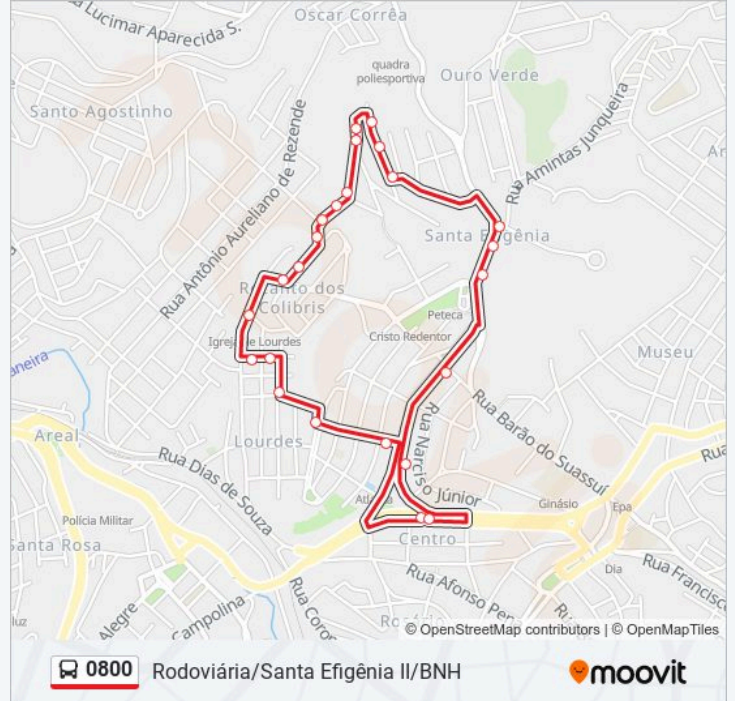

A linha de ônibus 0800 | (Rodoviária/Santa Efigênia II/BNH) tem 1 itinerário.

(1) Santa Efigênia II: 07:20 - 18:00

Use o aplicativo do Moovit para encontrar a estação de ônibus da linha 0800 mais perto de você e descubra quando chegará a próxima linha de ônibus 0800.

Sentido: Santa Efigênia II

24 pontos

[VER OS HORÁRIOS DA LINHA](#)

Terminal Urbano De Conselheiro Lafaiete |
Sentido Br-482

Avenida Professor Manoel Martins, 170

Avenida Professor Manoel Martins, 526

Rua Santa Efigênia, 276

Informações da linha de ônibus 0800

Sentido: Santa Efigênia II

Paradas: 24

Duração da viagem: 10 min

Resumo da linha:

Rua Bela Vista, 276

Av. Rotariano Aarão Bank, 241

Rua Feliciano José Da Costa, 440

Terminal Urbano De Conselheiro Lafaiete |
Sentido Br-040

Os horários e os mapas do itinerário da linha de ônibus 0800 estão disponíveis, no formato PDF offline, no site: moovitapp.com. Use o Moovit App e viaje de transporte público por Conselheiro Lafaiete e Região! Com o Moovit você poderá ver os horários em tempo real dos ônibus, trem e metrô, e receber direções passo a passo durante todo o percurso!