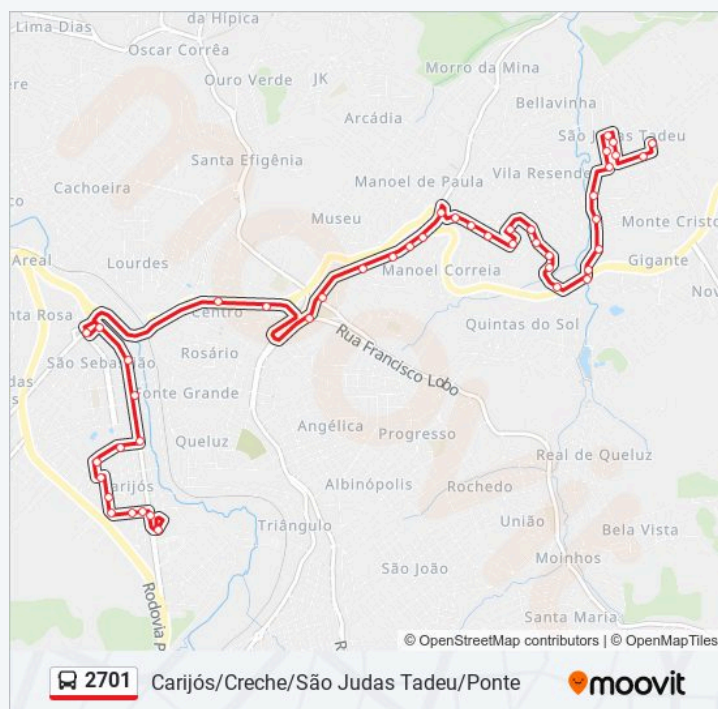

Praça Da Bandeira, 87

Av. Furtado, 339

Av. Furtado, 79

Rua Doutor Wenceslau Bráz, 186

Terminal De Ônibus Da Praça São Sebastião

Terminal Urbano De Conselheiro Lafaiete | Sentido Br-482

Av. Prefeito Telésforo Cândido De Rezende, 700

Rua Nossa Senhora Da Paz, 220

Horários da linha de ônibus 2701

Tabela de horários sentido Carijós ↺ São Judas Tadeu Via Capela Da Paz

domingo	23:30
segunda-feira	Fora de Operação
terça-feira	Fora de Operação
quarta-feira	Fora de Operação
quinta-feira	Fora de Operação
sexta-feira	Fora de Operação
sábado	Fora de Operação

Informações da linha de ônibus 2701

Sentido: Carijós ↺ São Judas Tadeu Via Capela Da Paz

Paradas: 45

Duração da viagem: 18 min

Resumo da linha:

Rua Nossa Senhora Da Paz, 336

Rua Tagides Ferreira, 30

Rua José Brasileiro Peixoto, 154

Rua Josefina Martins, 464

Rua Joséfina Martins, 530

Rua Joséfina Martins, 638

Rua Josefina Martins, 750

Rua Josefina Martins, 950

Mgc-482, Km 286,3 Leste, 1590

Rua João José Ferreira, 48

Rua João José Ferreira, 204