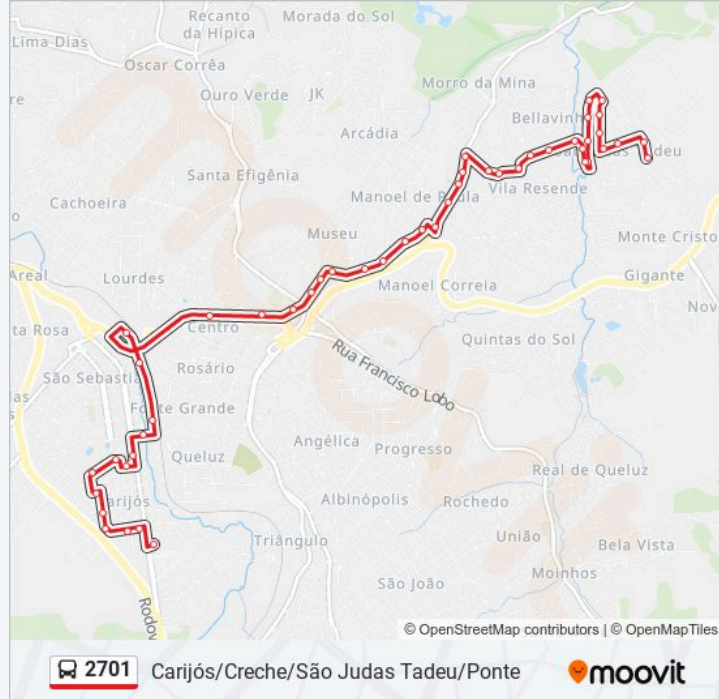

Rua Cataguases, 457

Rua Santa Maria, 282

Rua Santa Maria, 396

Rua Jurupis, 183

Rua Jurupis, 98

Ponto Final Das Linhas 2700 E 2701 | Ginásio
Poliesportivo

Rua Cefisa Viana, 221

Rua Cefisa Viana, 98

Av. Prefeito Telésforo Cândido De Rezende, 965

Av. Prefeito Telésforo Cândido De Rezende, 757

Terminal Urbano De Conselheiro Lafaiete |
Sentido Br-040

Os horários e os mapas do itinerário da linha de ônibus 2701 estão disponíveis, no formato PDF offline, no site: moovitapp.com. Use o Moovit App e viaje de transporte público por Conselheiro Lafaiete e Região! Com o Moovit você poderá ver os horários em tempo real dos ônibus, trem e metrô, e receber direções passo a passo durante todo o percurso!