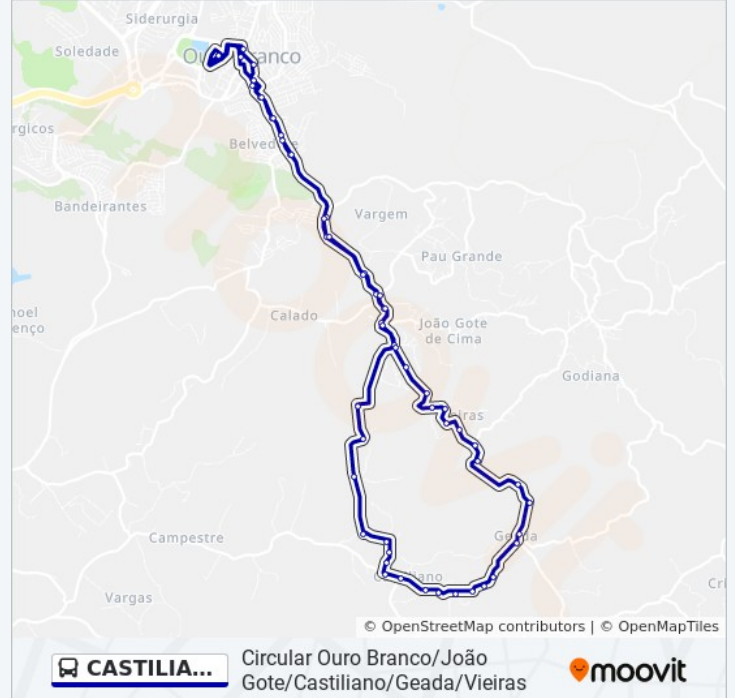

Ouo-040 Norte, 4225 | Entr. Para Olaria

Ouo-040 Norte, 4001

Ouo-040 Norte, 3801 | Entr. Ouo-290

Ouo-040 Norte, 3501

Ouo-040 Norte, 2001

Ouo-040 Norte, 1801 | Entr. Ouo-260 Para Olaria

Rua Morro Do Campestre, 115

Av. Pau Brasil, 255

Rua Dr. Jadir, 525

Rua Dr. Jadir, 215

Rua Da Lavoura, 459

Rua D. Silvério, 201

Rua Da Lavoura, 13 | Praça Santa Cruz

Terminal Rodoviário Ulysses Guimarães | Linhas Municipais

Os horários e os mapas do itinerário da linha de ônibus CASTILIANO estão disponíveis, no formato PDF offline, no site: moovitapp.com. Use o [Moovit App](#) e viaje de transporte público por Conselheiro Lafaiete e Região! Com o Moovit você poderá ver os horários em tempo real dos ônibus, trem e metrô, e receber direções passo a passo durante todo o percurso!