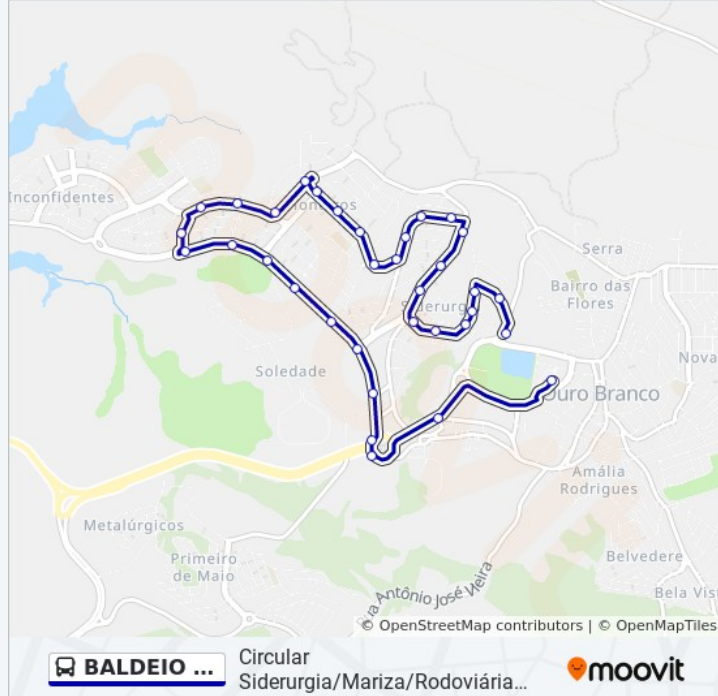

Av. João Monlevade, 577 | La Vie

Av. João Monlevade, 365

Av. João Monlevade, 127

Av. Mariza De Souza Mendes, 2105

Av. Mariza De Souza Mendes, 1785

Av. Mariza De Souza Mendes, 1495

Av. Mariza De Souza Mendes, 1203 | Hora H
Danceteria

Av. Mariza De Souza Mendes, 913 | Ralff
Estofados

Av. Mariza De Souza Mendes, 619

Av. Mariza De Souza Mendes, 305

Pça. Gov. Ozanan Coelho | Supermercado Rotor

Pça. Gov. Ozanan Coelho | Rotor

Av. Maria Firmina Da Silva, 450 | Posto Perfil

Terminal Rodoviário Ulysses Guimarães | Linhas
Municipais

Os horários e os mapas do itinerário da linha de ônibus BALDEIO LINHAS RURAIS estão disponíveis, no formato PDF offline, no site: moovitapp.com. Use o [Moovit App](#) e viaje de transporte público por Conselheiro Lafaiete e Região! Com o Moovit você poderá ver os horários em tempo real dos ônibus, trem e metrô, e receber direções passo a passo durante todo o percurso!